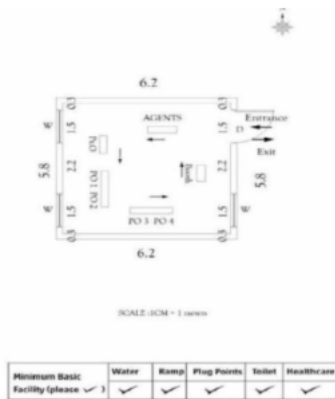

Google Map View

Polling Station Building Front View

Polling Station Front View

Cad View

Key MAP View

சட்டமன்றத் தொகுதியின் எண் மற்றும் பெயர் : 98-ஈரோடு (கிழக்கு)
பிரிவு எண் மற்றும் பெயர் 1-ஈரோடு (மா) சின்னமுத்து வீதி-1 வார்டு 28