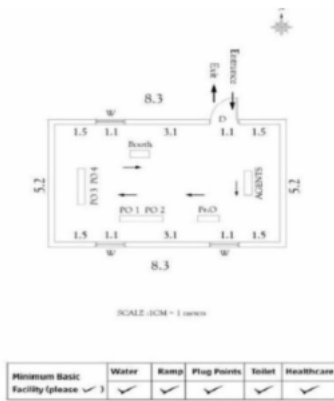

Google Map View

Polling Station Building Front View

Polling Station Front View

Cad View

Key MAP View

1	FSW5033618	பெயர் : சிவக்குமார் - தந்தையின் பெயர்: சுப்ரமணியம் - வீட்டு எண் : 321 வயது : 63 பாலினம் : ஆண்	Photo is available	2	FSW5033600	பெயர் : கல்பனா - கணவர் பெயர்: சிவக்குமார் - வீட்டு எண் : 321 வயது : 53 பாலினம் : பெண்	Photo is available	3	XUY1148469	பெயர் : யுவராஜ் - தந்தையின் பெயர்: சிவகுமார் - வீட்டு எண் : 321 வயது : 29 பாலினம் : ஆண்	Photo is available
4	XUY1489418	பெயர் : மாலதி கணவர் பெயர்: நரேந்திரன் வீட்டு எண் : 324 வயது : 46 பாலினம் : பெண்	Photo is available	5	XUY0154708	பெயர் : அன்னக்கொடி - கணவர் பெயர்: பொன்னுசாமி - வீட்டு எண் : 342 வயது : 58 பாலினம் : பெண்	Photo is available	6	XUY0154716	பெயர் : அருண் குமார் - தந்தையின் பெயர்: பொன்னுசாமி - வீட்டு எண் : 342 வயது : 39 பாலினம் : ஆண்	Photo is available
7	XUY0154690	பெயர் : பொன்னுசாமி - தந்தையின் பெயர்: சின்னப்பன் - வீட்டு எண் : 342-1 வயது : 67 பாலினம் : ஆண்	Photo is available	8	XUY1054212	பெயர் : நவீன்குமார் - தந்தையின் பெயர்: பொன்னுசாமி - வீட்டு எண் : 342-1 வயது : 33 பாலினம் : ஆண்	Photo is available	9	XUY0582114	பெயர் : இருதயராஜ் - தந்தையின் பெயர்: கோவிந்தராஜ் - வீட்டு எண் : 343 வயது : 68 பாலினம் : ஆண்	Photo is available
10	XUY0581991	பெயர் : ராஜம்மாள் - கணவர் பெயர்: இருதயராஜ் - வீட்டு எண் : 343 வயது : 60 பாலினம் : பெண்	Photo is available	11	XUY1386929	பெயர் : கபில் பாரதி தந்தையின் பெயர்: இளங்கோவன் வீட்டு எண் : 343/1 வயது : 30 பாலினம் : ஆண்	Photo is available	12	XUY1463504	பெயர் : செல்வராஜ் இதரர் பெயர்: தேவா அருள் மணி வீட்டு எண் : 345 வயது : 50 பாலினம் : ஆண்	Photo is available
# 13	XUY1090851	பெயர் : தெய்வ அருள்மணி செ கணவர் பெயர்: செல்வராஜ் - வீட்டு எண் : 345 வயது : 40 பாலினம் : பெண்	Photo is available	14	XUY0154724	பெயர் : ராஜேந்திரன் - தந்தையின் பெயர்: இருதயராஜ் - வீட்டு எண் : 346 வயது : 42 பாலினம் : ஆண்	Photo is available	15	XUY0388306	பெயர் : பால்மாணிக்கம் - தந்தையின் பெயர்: இம்மானுவேல் - வீட்டு எண் : 347 வயது : 71 பாலினம் : ஆண்	Photo is available
16	XUY0388314	பெயர் : குணசீலி - கணவர் பெயர்: பால்மாணிக்கம் - வீட்டு எண் : 347 வயது : 62 பாலினம் : பெண்	Photo is available	17	XUY1090554	பெயர் : ரமேஷ் - தந்தையின் பெயர்: பால்மாணிக்கம் - வீட்டு எண் : 347 வயது : 34 பாலினம் : ஆண்	Photo is available	18	XUY1090562	பெயர் : ராஜேஷ் - தந்தையின் பெயர்: பால்மாணிக்கம் - வீட்டு எண் : 347 வயது : 33 பாலினம் : ஆண்	Photo is available
19	XUY0157511	பெயர் : கோவிந்தராஜ் - தந்தையின் பெயர்: ரங்கசாமி - வீட்டு எண் : 348 வயது : 57 பாலினம் : ஆண்	Photo is available	20	XUY0157396	பெயர் : சாந்தி - கணவர் பெயர்: கோவிந்தராஜ் - வீட்டு எண் : 348 வயது : 55 பாலினம் : பெண்	Photo is available	21	XUY0147629	பெயர் : பெருமாள் - தந்தையின் பெயர்: ராமர் - வீட்டு எண் : 351 வயது : 59 பாலினம் : ஆண்	Photo is available
22	XUY0147595	பெயர் : மரகதம் - கணவர் பெயர்: பெருமாள் - வீட்டு எண் : 351 வயது : 46 பாலினம் : பெண்	Photo is available	23	XUY2185767	பெயர் : விக்டோரி கணவர் பெயர்: அலன் சி சுரேஷ்குமார் வீட்டு எண் : 355/31 வயது : 49 பாலினம் : பெண்	Photo is available	24	XUY0157453	பெயர் : பாலசுப்ரமணியன் தந்தையின் பெயர்: ஸ்ரீனிவாசன் - வீட்டு எண் : 355/356 வயது : 58 பாலினம் : ஆண்	Photo is available
25	FSW7034010	பெயர் : அருள்மணி - கணவர் பெயர்: பாலசுப்ரமணியன் வீட்டு எண் : 355 /356 வயது : 53 பாலினம் : பெண்	Photo is available	26	XUY2185734	பெயர் : ஏசுமேரி கணவர் பெயர்: ஜெசிக் குமார் வீட்டு எண் : 355/356 வயது : 51 பாலினம் : பெண்	Photo is available	27	XUY2100626	பெயர் : ஜோஷ்வா தந்தையின் பெயர்: ஜெசிகுமார் வீட்டு எண் : 355/356 வயது : 27 பாலினம் : ஆண்	Photo is available
28	XUY2100634	பெயர் : ஜான் மார்க் தந்தையின் பெயர்: ஜெசிகுமார் வீட்டு எண் : 355/356 வயது : 24 பாலினம் : ஆண்	Photo is available	29	XUY2049096	பெயர் : அபிலாஷ் தந்தையின் பெயர்: பாலசுப்ரமணியன் வீட்டு எண் : 355/356 வயது : 22 பாலினம் : ஆண்	Photo is available	30	XUY0789974	பெயர் : தேவேந்திரன் - தந்தையின் பெயர்: பழனிப்பன் - வீட்டு எண் : 360 வயது : 66 பாலினம் : ஆண்	Photo is available