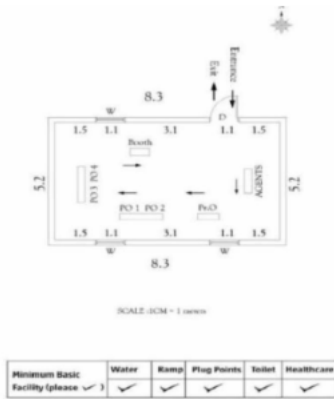

Google Map View

Polling Station Building Front View

Polling Station Front View

Cad View

Key MAP View

1 பெயர் : பெரியண்ணன் - தந்தையின் பெயர்: லூயிஸ் - வீட்டு எண் : 1A வயது : 43 பாலினம் : ஆண்	XUY1054857 Photo is available	2 பெயர் : ஆல்பர்ட் மோகன் கணவர் பெயர்: செல்வராஜ் - வீட்டு எண் : 4 வயது : 64 பாலினம் : பெண்	XUY1290535 Photo is available	3 பெயர் : செல்வ ராணி கணவர் பெயர்: இஸ்ரவேல் வீட்டு எண் : 4 வயது : 53 பாலினம் : பெண்	XUY1930940 Photo is available
4 பெயர் : இஸ்ரவேல் யோசேப் தந்தையின் பெயர்: யோசேப் வீட்டு எண் : 4 வயது : 52 பாலினம் : ஆண்	XUY1930890 Photo is available	5 பெயர் : பிரிம் ரோஸ் தந்தையின் பெயர்: ஆல்பர்ட் மோகன் வீட்டு எண் : 004 வயது : 26 பாலினம் : பெண்	XUY1976208 Photo is available	6 பெயர் : பாத்திமா தாயின் பெயர்: கத்ஜா தெளலத் வீட்டு எண் : 5 614 வயது : 29 பாலினம் : பெண்	XUY1428051 Photo is available
7 பெயர் : ஆயிஷா தாயின் பெயர்: கத்ஜா தெளலத் வீட்டு எண் : 5 614 வயது : 27 பாலினம் : பெண்	XUY1428267 Photo is available	8 பெயர் : உத்யதீபா - தந்தையின் பெயர்: டேனியல்பால்ராஜ் வீட்டு எண் : 6 வயது : 41 பாலினம் : பெண்	FSW9038076 Photo is available	9 பெயர் : ஜோயல் - தந்தையின் பெயர்: சேகர் - வீட்டு எண் : 7/618 வயது : 39 பாலினம் : ஆண்	XUY0899450 Photo is available
10 பெயர் : ஜெயசுதா - கணவர் பெயர்: கார்த்திக் - வீட்டு எண் : 8 வயது : 41 பாலினம் : பெண்	XUY1148915 Photo is available	Q 11 பெயர் : ராஜாமணி கணவர் பெயர்: பெரியசாமி வீட்டு எண் : 12/56 வயது : 60 பாலினம் : பெண்	XUY1963107 Photo is available	12 பெயர் : பாலு - தந்தையின் பெயர்: நல்லதம்பி - வீட்டு எண் : 15-640 வயது : 62 பாலினம் : ஆண்	XUY0244210 Photo is available
13 பெயர் : சுலோசனா - கணவர் பெயர்: வரதராஜ் - வீட்டு எண் : 16-646 வயது : 49 பாலினம் : பெண்	XUY0790394 Photo is available	14 பெயர் : சரசு கணவர் பெயர்: முத்து வீட்டு எண் : 18 வயது : 65 பாலினம் : பெண்	XUY1963032 Photo is available	15 பெயர் : மோகன்பிரியா தந்தையின் பெயர்: கனிமொழி அரசு வீட்டு எண் : 18 வயது : 22 பாலினம் : பெண்	XUY2058840 Photo is available
16 பெயர் : தீபா தந்தையின் பெயர்: கிருஷ்ணா மூர்த்தி வீட்டு எண் : 21 வயது : 22 பாலினம் : பெண்	XUY2049922 Photo is available	17 பெயர் : சம்ஸத் கணவர் பெயர்: சந்திரன் வீட்டு எண் : 47 வயது : 41 பாலினம் : பெண்	XUY1463454 Photo is available	18 பெயர் : ராஜாத்தி - கணவர் பெயர்: ஜெகநாதன் - வீட்டு எண் : 81 வயது : 52 பாலினம் : பெண்	XUY0881391 Photo is available
19 பெயர் : சாந்தி - கணவர் பெயர்: சிவபால் - வீட்டு எண் : 85 வயது : 58 பாலினம் : பெண்	XUY1868751 Photo is available	20 பெயர் : சம்யுக்த்தா - தந்தையின் பெயர்: சிவபால் - வீட்டு எண் : 85 வயது : 33 பாலினம் : பெண்	XUY0877431 Photo is available	21 பெயர் : சசிகலா தந்தையின் பெயர்: சேகர் வீட்டு எண் : 101/1 வயது : 54 பாலினம் : பெண்	XUY1963172 Photo is available
22 பெயர் : சந்தோஷ் குமார் தந்தையின் பெயர்: கோபால் வீட்டு எண் : 157/ஏ வயது : 29 பாலினம் : ஆண்	XUY1998806 Photo is available	23 பெயர் : ஜெனிபர் கிளாடியா தந்தையின் பெயர்: கிறிஸ்து தாஸ் வீட்டு எண் : 160/60 வயது : 29 பாலினம் : பெண்	XUY1410588 Photo is available	24 பெயர் : தினகரன் தந்தையின் பெயர்: ராஜா வீட்டு எண் : 254 வயது : 25 பாலினம் : ஆண்	XUY1450543 Photo is available
25 பெயர் : வளர்மதி கணவர் பெயர்: தங்கராசு வீட்டு எண் : 331 வயது : 50 பாலினம் : பெண்	XUY1976455 Photo is available	26 பெயர் : சுப்பிரமணி - தந்தையின் பெயர்: மாது - வீட்டு எண் : 374 வயது : 53 பாலினம் : ஆண்	XUY0804112 Photo is available	27 பெயர் : விஜயலட்சுமி - கணவர் பெயர்: சுப்பிரமணி - வீட்டு எண் : 374-1 வயது : 52 பாலினம் : பெண்	FSW7024078 Photo is available
28 பெயர் : லதா - கணவர் பெயர்: கனகசபாபதி - வீட்டு எண் : 374-2 வயது : 51 பாலினம் : பெண்	FSW7024086 Photo is available	29 பெயர் : சிற்பி - தந்தையின் பெயர்: சச்சிதானந்தம் - வீட்டு எண் : 384 வயது : 28 பாலினம் : ஆண்	XUY1290584 Photo is available	30 பெயர் : ரமேஷ்குமார் - தந்தையின் பெயர்: ஜெகந்நாதன் - வீட்டு எண் : 388 வயது : 50 பாலினம் : ஆண்	XUY1725415 Photo is available