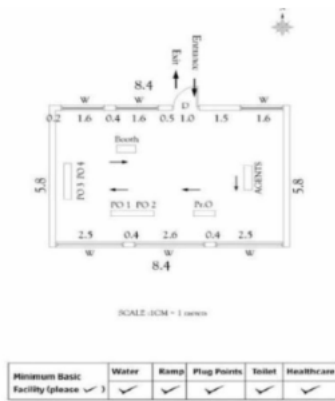

Google Map View

Polling Station Building Front View

Polling Station Front View

Cad View

Key MAP View

1	XUY0757484	பெயர் : பாஸ்கரன் - தந்தையின் பெயர்: ஆறுமுகம் - வீட்டு எண் : 1 வயது : 39 பாலினம் : ஆண்	Photo is available	2	XUY0757344	பெயர் : பந்தேவி - கணவர் பெயர்: தண்டபாணி - வீட்டு எண் : 1E வயது : 41 பாலினம் : பெண்	Photo is available	3	XUY1290832	பெயர் : கவிதாராணி - கணவர் பெயர்: சந்திரகுமார் - வீட்டு எண் : 13 வயது : 38 பாலினம் : பெண்	Photo is available
4	FSW5020417	பெயர் : சரோஜா - கணவர் பெயர்: தனபாலன் - வீட்டு எண் : 29 வயது : 50 பாலினம் : பெண்	Photo is available	5	XUY0584599	பெயர் : சுரேஷ்குமார் - தந்தையின் பெயர்: கந்தையா - வீட்டு எண் : 33A வயது : 52 பாலினம் : ஆண்	Photo is available	6	XUY0584342	பெயர் : ராஜேஸ்வரி - கணவர் பெயர்: சுரேஷ்குமார் - வீட்டு எண் : 33A வயது : 42 பாலினம் : பெண்	Photo is available
7	FSW8880965	பெயர் : செல்வம்மாள் - கணவர் பெயர்: முத்தையன் - வீட்டு எண் : 38 வயது : 57 பாலினம் : பெண்	Photo is available	8	FSW3378122	பெயர் : லோகநாதன் - தந்தையின் பெயர்: ராஜ் - வீட்டு எண் : 39 வயது : 62 பாலினம் : ஆண்	Photo is available	9	XUY0389494	பெயர் : கருணாகரன் - தந்தையின் பெயர்: முனிரத்தினம் - வீட்டு எண் : 39 வயது : 58 பாலினம் : ஆண்	Photo is available
10	XUY0757534	பெயர் : சகுந்தலா - கணவர் பெயர்: முத்துசாமி - வீட்டு எண் : 39 வயது : 57 பாலினம் : பெண்	Photo is available	11	FSW9010109	பெயர் : அமிர்த்தவள்ளி - கணவர் பெயர்: கருணாகரன் - வீட்டு எண் : 39 வயது : 55 பாலினம் : பெண்	Photo is available	12	XUY0584680	பெயர் : நிர்மல்குமார் - தந்தையின் பெயர்: கருணாகரன் - வீட்டு எண் : 39 அ வயது : 35 பாலினம் : ஆண்	Photo is available
13	XUY0389460	பெயர் : ரமா - கணவர் பெயர்: ரங்கசாமி - வீட்டு எண் : 47 வயது : 61 பாலினம் : பெண்	Photo is available	14	XUY0389445	பெயர் : கோபால் - தந்தையின் பெயர்: ரங்கசாமி - வீட்டு எண் : 47 வயது : 47 பாலினம் : ஆண்	Photo is available	15	XUY0389452	பெயர் : சூதா - கணவர் பெயர்: கோபால் - வீட்டு எண் : 47 வயது : 41 பாலினம் : பெண்	Photo is available
16	XUY0757336	பெயர் : மாதேஸ்வரன் - தந்தையின் பெயர்: ரங்கசாமி - வீட்டு எண் : 47 வயது : 38 பாலினம் : ஆண்	Photo is available	17	XUY0245530	பெயர் : சுப்ரமணி - தந்தையின் பெயர்: பழனியப்பன் - வீட்டு எண் : 47-48 வயது : 47 பாலினம் : ஆண்	Photo is available	18	XUY0245522	பெயர் : அம்சவேணி - கணவர் பெயர்: சுப்ரமணி - வீட்டு எண் : 47-48 வயது : 42 பாலினம் : பெண்	Photo is available
19	XUY0791103	பெயர் : அமுதா - கணவர் பெயர்: குப்புசாமி - வீட்டு எண் : 49 வயது : 50 பாலினம் : பெண்	Photo is available	20	XUY0791111	பெயர் : குப்புசாமி - தந்தையின் பெயர்: வேலன் - வீட்டு எண் : 49 வயது : 46 பாலினம் : ஆண்	Photo is available	21	XUY2284677	பெயர் : நந்தினி கு தந்தையின் பெயர்: குப்புசாமி வீட்டு எண் : 49 வயது : 24 பாலினம் : பெண்	Photo is available
22	XUY0791533	பெயர் : மணிகண்டன் - தந்தையின் பெயர்: கே வேலவன் வீட்டு எண் : 56 வயது : 31 பாலினம் : ஆண்	Photo is available	23	XUY0157099	பெயர் : ராஜேஸ்வரி - தந்தையின் பெயர்: வடிவேல் - வீட்டு எண் : 72 வயது : 37 பாலினம் : பெண்	Photo is available	24	FSW5020409	பெயர் : தனபாலன் - தந்தையின் பெயர்: ராமசாமி - வீட்டு எண் : 79 வயது : 55 பாலினம் : ஆண்	Photo is available
25	XUY0791038	பெயர் : மாத் - தந்தையின் பெயர்: சின்னகன்னு - வீட்டு எண் : 79 வயது : 53 பாலினம் : ஆண்	Photo is available	26	XUY0790998	பெயர் : கலையரசி - கணவர் பெயர்: கிருஷ்ணவேலு - வீட்டு எண் : 79 வயது : 42 பாலினம் : பெண்	Photo is available	27	XUY1730498	பெயர் : கருப்பண்ணன் - தந்தையின் பெயர்: ஆறுமுகம் - வீட்டு எண் : 82 வயது : 64 பாலினம் : ஆண்	Photo is available
28	XUY1732411	பெயர் : சுலோச்சனா - கணவர் பெயர்: கருப்பண்ணன் - வீட்டு எண் : 82 வயது : 61 பாலினம் : பெண்	Photo is available	29	XUY1732429	பெயர் : குப்புசாமி - தந்தையின் பெயர்: பொன்னுசாமி - வீட்டு எண் : 83 வயது : 66 பாலினம் : ஆண்	Photo is available	30	XUY1732437	பெயர் : பாலு - தந்தையின் பெயர்: பொன்னுசாமி - வீட்டு எண் : 83 வயது : 61 பாலினம் : ஆண்	Photo is available