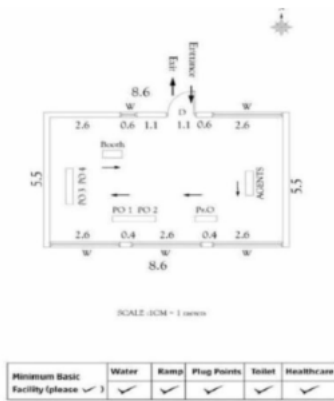

Google Map View

Polling Station Building Front View

Polling Station Front View

Cad View

Key MAP View

1	XUY1751551	பெயர் : முத்தம்மாள் - கணவர் பெயர்: ராமசாமி - வீட்டு எண் : 1 வயது : 73 பாலினம் : பெண்	Photo is available	2	XUY1751569	பெயர் : ரகு - தந்தையின் பெயர்: ராமசாமி - வீட்டு எண் : 1 வயது : 58 பாலினம் : ஆண்	Photo is available	3	XUY1091453	பெயர் : ருசேந்திரமணி - கணவர் பெயர்: ரகு - வீட்டு எண் : 1 வயது : 49 பாலினம் : பெண்	Photo is available
4	XUY1190321	பெயர் : நீலேஷ் ராம் - தந்தையின் பெயர்: ரகு - வீட்டு எண் : 1 வயது : 29 பாலினம் : ஆண்	Photo is available	5	XUY2051852	பெயர் : முத்து ஹர்ஷிதா தந்தையின் பெயர்: ரகு வீட்டு எண் : 1 வயது : 22 பாலினம் : பெண்	Photo is available	6	FSW9009952	பெயர் : வேலுசாமி - தந்தையின் பெயர்: தங்கமுத்து - வீட்டு எண் : 2 வயது : 74 பாலினம் : ஆண்	Photo is available
7	XUY1751577	பெயர் : கௌசல்யாதேவி - கணவர் பெயர்: வேலுசாமி - வீட்டு எண் : 2 வயது : 73 பாலினம் : பெண்	Photo is available	8	XUY0882308	பெயர் : ஜோதி - கணவர் பெயர்: செந்தில்குமார் - வீட்டு எண் : 2-A வயது : 42 பாலினம் : பெண்	Photo is available	9	XUY2173110	பெயர் : சௌந்தர்யா கணவர் பெயர்: மெக்பீர் வீட்டு எண் : 3 வயது : 25 பாலினம் : பெண்	Photo is available
10	XUY2173136	பெயர் : மெக்பீர் தந்தையின் பெயர்: அக்பர் வீட்டு எண் : 3 வயது : 24 பாலினம் : ஆண்	Photo is available	11	FSW8464331	பெயர் : பிரேம்குமார் - தந்தையின் பெயர்: ஆரோக்கியபிரான்சிஸ் - வீட்டு எண் : 4 வயது : 47 பாலினம் : ஆண்	Photo is available	12	FSW8464323	பெயர் : எஸ்தர்பாரதி - கணவர் பெயர்: பிரேம்குமார் - வீட்டு எண் : 4 வயது : 45 பாலினம் : பெண்	Photo is available
13	XUY0757781	பெயர் : இராணி - கணவர் பெயர்: புனித சரவணன் - வீட்டு எண் : 5-B வயது : 52 பாலினம் : பெண்	Photo is available	14	FSW9010000	பெயர் : வேதாம்பாள் - கணவர் பெயர்: கொளந்தசாமி - வீட்டு எண் : 6 வயது : 62 பாலினம் : பெண்	Photo is available	15	FSW8469629	பெயர் : கலைச்செல்வி - கணவர் பெயர்: கொளந்தசாமி - வீட்டு எண் : 6 வயது : 39 பாலினம் : பெண்	Photo is available
16	XUY0882357	பெயர் : சிவசங்கர் - தந்தையின் பெயர்: கொளந்தசாமி - வீட்டு எண் : 6 வயது : 33 பாலினம் : ஆண்	Photo is available	17	XUY0757724	பெயர் : குளந்தசாமி - தந்தையின் பெயர்: சென்னிமலைக்கவுண்டர் - வீட்டு எண் : 6-61 வயது : 68 பாலினம் : ஆண்	Photo is available	18	XUY1751585	பெயர் : மோகனசுந்தரம் - தந்தையின் பெயர்: சுப்பிரமணியம் - வீட்டு எண் : 7 வயது : 61 பாலினம் : ஆண்	Photo is available
19	XUY1751593	பெயர் : சாந்தி - கணவர் பெயர்: மோகனசுந்தரம் - வீட்டு எண் : 7 வயது : 58 பாலினம் : பெண்	Photo is available	20	XUY1987866	பெயர் : திருவேங்கடம் தந்தையின் பெயர்: பழனியப்ப செட்டியார் வீட்டு எண் : 8 வயது : 79 பாலினம் : ஆண்	Photo is available	21	XUY1987908	பெயர் : ராஜாமணி கணவர் பெயர்: திருவேங்கடம் வீட்டு எண் : 8 வயது : 72 பாலினம் : பெண்	Photo is available
22	FSW5016183	பெயர் : சண்முகம் - தந்தையின் பெயர்: சின்னப்பகவுண்டர் வீட்டு எண் : 9 வயது : 72 பாலினம் : ஆண்	Photo is available	23	XUY1751601	பெயர் : சுசிலா - கணவர் பெயர்: சண்முகம் - வீட்டு எண் : 9 வயது : 64 பாலினம் : பெண்	Photo is available	24	FSW3378809	பெயர் : சங்கீதா - தந்தையின் பெயர்: சண்முகம் - வீட்டு எண் : 9 வயது : 43 பாலினம் : பெண்	Photo is available
25	FSW9341686	பெயர் : கீர்த்தி - தந்தையின் பெயர்: மோகனசுந்தரம் - வீட்டு எண் : 9 வயது : 37 பாலினம் : ஆண்	Photo is available	26	XUY0757732	பெயர் : சௌமியா - தந்தையின் பெயர்: மோகனசுந்தரம் - வீட்டு எண் : 9 வயது : 33 பாலினம் : பெண்	Photo is available	27	FSW3378817	பெயர் : செந்தில்குமார் - தந்தையின் பெயர்: சண்முகம் - வீட்டு எண் : 9 பி வயது : 44 பாலினம் : ஆண்	Photo is available
28	FSW8468431	பெயர் : பாப்பாத்தி - கணவர் பெயர்: பழனிசாமி - வீட்டு எண் : 10 வயது : 65 பாலினம் : பெண்	Photo is available	29	XUY1247519	பெயர் : உஷா - கணவர் பெயர்: தமிழ்செல்வன் - வீட்டு எண் : 10 வயது : 42 பாலினம் : பெண்	Photo is available	30	XUY0953851	பெயர் : சுதாகர் - தந்தையின் பெயர்: துரைச்சாமி - வீட்டு எண் : 10 வயது : 42 பாலினம் : ஆண்	Photo is available