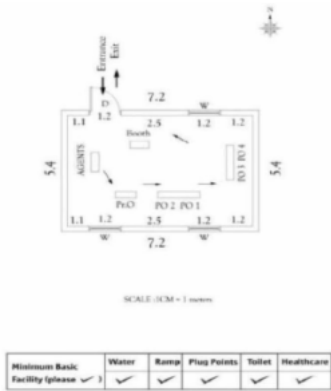

வாக்காளர் பதிவு அலுவலரின்
கையொப்பம்

Nazri Naksha

Google Map View

Polling Station Building Front View

Polling Station Front View

Cad View

Key MAP View

சட்டமன்றத் தொகுதியின் எண் மற்றும் பெயர் : 98-ஈரோடு (கிழக்கு)
பிரிவு எண் மற்றும் பெயர் 1-ஈரோடு (மா) பி பெ அக்ரஹாரம், நேருஜி வீதி, குடிசைமாற்றுவாரியம் வார்டு 15