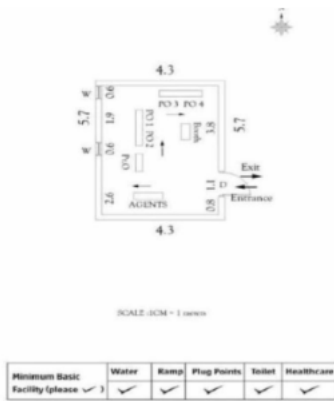

Google Map View

Polling Station Building Front View

Polling Station Front View

Cad View

Key MAP View

1 பெயர் : ஹீமாஜன்கபீர் தந்தையின் பெயர்: கலிமுல்லா வீட்டு எண் : 05 வயது : 64 பாலினம் : ஆண்	XUY2024388 Photo is available	2 பெயர் : கிருஷ்ணவேணி கணவர் பெயர்: விஸ்வநாதன் வீட்டு எண் : 14/ ஆலமர வீதி வயது : 19 பாலினம் : பெண்	XUY2261071 Photo is available	3 பெயர் : ஆயிஷா உமைரா தந்தையின் பெயர்: அப்துல் அமீது அலி வீட்டு எண் : 17 வயது : 26 பாலினம் : பெண்	XUY1456060 Photo is available
4 பெயர் : தினேஷ்குமார் - தந்தையின் பெயர்: பொன்னுசாமி - வீட்டு எண் : 23 வயது : 33 பாலினம் : ஆண்	XUY0748327 Photo is available	5 பெயர் : ரீனா ராமசாமி தந்தையின் பெயர்: ராமசாமி வீட்டு எண் : 35 வயது : 21 பாலினம் : பெண்	XUY2105641 Photo is available	6 பெயர் : ஹரிசுரன் தந்தையின் பெயர்: செல்வராஜ் வீட்டு எண் : 36 வயது : 21 பாலினம் : ஆண்	XUY2135630 Photo is available
7 பெயர் : இந்துமதி கணவர் பெயர்: மாதேஸ்வரன் வீட்டு எண் : 40ஏ வயது : 44 பாலினம் : பெண்	XUY1430263 Photo is available	S 8 பெயர் : மாதேஸ்வரன் தந்தையின் பெயர்: கிட்டான் வீட்டு எண் : 40ஏ வயது : 46 பாலினம் : ஆண்	XUY1919307 Photo is available	9 பெயர் : ரமணி கு கணவர் பெயர்: விமல்குமார் வீட்டு எண் : 41 பி வயது : 24 பாலினம் : பெண்	XUY2198349 Photo is available
10 பெயர் : பச்சியம்மாள் கணவர் பெயர்: ரஞ்சித் வீட்டு எண் : 56 வயது : 31 பாலினம் : பெண்	XUY2016483 Photo is available	11 பெயர் : ஜான் பாடி கணவர் பெயர்: பஷீர் வீட்டு எண் : 57 வயது : 75 பாலினம் : பெண்	XUY1456037 Photo is available	12 பெயர் : செளமியா தந்தையின் பெயர்: பழனிசாமி வீட்டு எண் : 58 வயது : 22 பாலினம் : பெண்	XUY2095024 Photo is available
13 பெயர் : நிதீஸ் தந்தையின் பெயர்: மோகன்ராஜ் வீட்டு எண் : 65 வயது : 26 பாலினம் : ஆண்	XUY1498104 Photo is available	14 பெயர் : செந்தில்குமார் - தந்தையின் பெயர்: நடராஜன் - வீட்டு எண் : 67/61 வயது : 48 பாலினம் : ஆண்	FSW9158361 Photo is available	15 பெயர் : ரேவதி தந்தையின் பெயர்: பாலு வீட்டு எண் : 104 வயது : 33 பாலினம் : பெண்	XUY2017739 Photo is available
16 பெயர் : திலக்குமார் - தந்தையின் பெயர்: கணேசன் - வீட்டு எண் : 105ஏ வயது : 46 பாலினம் : ஆண்	FSW5036256 Photo is available	17 பெயர் : மகேஸ்வரி - கணவர் பெயர்: திலக்குமார் - வீட்டு எண் : 105ஏ வயது : 38 பாலினம் : பெண்	XUY0251421 Photo is available	18 பெயர் : ராம்ராஜ் தந்தையின் பெயர்: தங்கவேல் வீட்டு எண் : 109 வயது : 56 பாலினம் : ஆண்	XUY2000313 Photo is available
19 பெயர் : ராஜராஜேஸ்வரி தந்தையின் பெயர்: சத்யநாராயணமூர்த்தி வீட்டு எண் : 109 வயது : 25 பாலினம் : பெண்	XUY1447663 Photo is available	20 பெயர் : மீனாட்சி - தந்தையின் பெயர்: கன்னியப்பன் - வீட்டு எண் : 110 வயது : 41 பாலினம் : பெண்	FSW7016769 Photo is available	21 பெயர் : சபியா தந்தையின் பெயர்: அய்யப்பகான் வீட்டு எண் : 115 வயது : 26 பாலினம் : ஆண்	ZVA1895879 Photo is available
22 பெயர் : அய்யப்பகான் சு தந்தையின் பெயர்: சுலைமான் வீட்டு எண் : 115,ஆலமரத்து வீதி வயது : 57 பாலினம் : ஆண்	XUY2136695 Photo is available	23 பெயர் : கீர்த்தனா தந்தையின் பெயர்: ஜெகதீசன் வீட்டு எண் : 118 வயது : 25 பாலினம் : பெண்	XUY1490762 Photo is available	# 24 பெயர் : கிஷோர் செந்தில்குமார் தந்தையின் பெயர்: செந்தில்குமார் வீட்டு எண் : 125 ஏ வயது : 21 பாலினம் : ஆண்	XUY2106292 Photo is available
25 பெயர் : தைலா கோ தந்தையின் பெயர்: கோபி வீட்டு எண் : 129 வயது : 22 பாலினம் : பெண்	XUY2127173 Photo is available	26 பெயர் : வைதேகி வே தந்தையின் பெயர்: வேல்முருகன் வீட்டு எண் : 131 ஏ வயது : 26 பாலினம் : பெண்	XUY2106946 Photo is available	27 பெயர் : பிரபாகரன் தந்தையின் பெயர்: ராமு வீட்டு எண் : 133 வயது : 25 பாலினம் : ஆண்	XUY2094993 Photo is available
28 பெயர் : ஹரிஹரன் தந்தையின் பெயர்: ராமு வீட்டு எண் : 133 வயது : 22 பாலினம் : ஆண்	XUY2214161 Photo is available	29 பெயர் : குணசேகரன் ராமு தந்தையின் பெயர்: ராமு வீட்டு எண் : 133 வயது : 21 பாலினம் : ஆண்	XUY2232940 Photo is available	30 பெயர் : மோகன்குமார் - தந்தையின் பெயர்: ராஜேந்திரன் - வீட்டு எண் : 136 வயது : 35 பாலினம் : ஆண்	XUY1061209 Photo is available