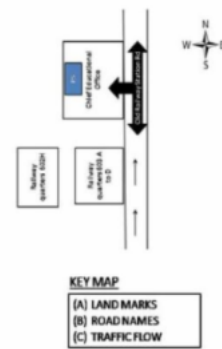

Key MAP View