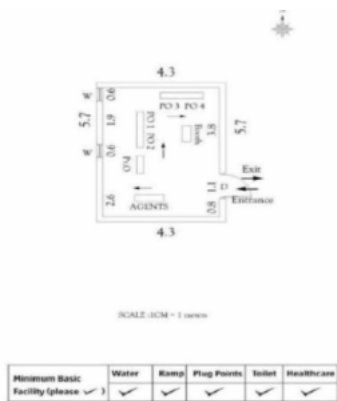

Google Map View

Polling Station Building Front View

Polling Station Front View

Cad View

Key MAP View

1 பெயர் : வாசுகி - கணவர் பெயர்: ராஜீ - வீட்டு எண் : 1 வயது : 65 பாலினம் : பெண் Photo is available	XUY1345198	2 பெயர் : ரஹிமுன்னிசா - கணவர் பெயர்: முகமது அலி - வீட்டு எண் : 1 வயது : 60 பாலினம் : பெண் Photo is available	XUY1345156	3 பெயர் : முகமது அலி - தந்தையின் பெயர்: அப்துல் சத்தார் - வீட்டு எண் : 1 வயது : 56 பாலினம் : ஆண் Photo is available	XUY1345222
4 பெயர் : காயத்ரி - கணவர் பெயர்: முத்துசாமி - வீட்டு எண் : 1 வயது : 37 பாலினம் : பெண் Photo is available	XUY1345164	# 5 பெயர் : சரண்யா உ - கணவர் பெயர்: சுரேஷ் - வீட்டு எண் : 1 வயது : 36 பாலினம் : பெண் Photo is available	XUY1154699	6 பெயர் : அஸ்வினி - தந்தையின் பெயர்: விஸ்வநாதன் - வீட்டு எண் : 1 வயது : 33 பாலினம் : பெண் Photo is available	XUY1345172
7 பெயர் : கம்ருன்னிசா - கணவர் பெயர்: முகமது அலி - வீட்டு எண் : 1 வயது : 32 பாலினம் : பெண் Photo is available	XUY1345180	8 பெயர் : ரஹமதீ - கணவர் பெயர்: சலீம் - வீட்டு எண் : 2 வயது : 65 பாலினம் : பெண் Photo is available	XUY1844299	9 பெயர் : பாபு - தந்தையின் பெயர்: சலீம் - வீட்டு எண் : 2 வயது : 41 பாலினம் : ஆண் Photo is available	FSW7009608
10 பெயர் : ரிஷாத் - தந்தையின் பெயர்: சலீம் - வீட்டு எண் : 2 வயது : 40 பாலினம் : ஆண் Photo is available	FSW7009616	11 பெயர் : அசினா - கணவர் பெயர்: பாபு - வீட்டு எண் : 2b வயது : 40 பாலினம் : பெண் Photo is available	XUY0765586	12 பெயர் : பா ரமிஜா கணவர் பெயர்: சித்திக் மு வீட்டு எண் : 2 பி வயது : 19 பாலினம் : பெண் Photo is available	XUY2254555
13 பெயர் : ஏசன்டீ - கணவர் பெயர்: அனீபா - வீட்டு எண் : 3 வயது : 81 பாலினம் : பெண் Photo is available	XUY1844315	14 பெயர் : முஸ்தபா - தந்தையின் பெயர்: அனீபா - வீட்டு எண் : 3 வயது : 50 பாலினம் : ஆண் Photo is available	XUY1844323	15 பெயர் : ராபியாபேகம் - தந்தையின் பெயர்: முஸ்தபா - வீட்டு எண் : 3 வயது : 33 பாலினம் : பெண் Photo is available	XUY1252063
16 பெயர் : ரசிதாபானு - தந்தையின் பெயர்: பஷீர் - வீட்டு எண் : 3/9 வயது : 32 பாலினம் : பெண் Photo is available	XUY1061555	17 பெயர் : ஜார்ஜ் பெர்னாண்டஸ் - தந்தையின் பெயர்: ராஜன் - வீட்டு எண் : 4 வயது : 44 பாலினம் : ஆண் Photo is available	FSW5056932	18 பெயர் : கிருஷ்ணவேணி - கணவர் பெயர்: சந்தோஷ் - வீட்டு எண் : 4 வயது : 39 பாலினம் : பெண் Photo is available	XUY0170027
19 பெயர் : சந்தோஷ் - தந்தையின் பெயர்: நல்லசாமி - வீட்டு எண் : 4A வயது : 39 பாலினம் : ஆண் Photo is available	FSW8386625	# 20 பெயர் : சண்முகம் சின்னக்குட்டி தந்தையின் பெயர்: சின்னக்குட்டி - வீட்டு எண் : 5 வயது : 49 பாலினம் : ஆண் Photo is available	XUY0251256	21 பெயர் : பாக்கியலட்சுமி - கணவர் பெயர்: சண்முகம் - வீட்டு எண் : 5 வயது : 44 பாலினம் : பெண் Photo is available	XUY0625384
22 பெயர் : முருகன் - தந்தையின் பெயர்: நடராஜ் - வீட்டு எண் : 10 வயது : 56 பாலினம் : ஆண் Photo is available	XUY1844331	23 பெயர் : செல்வன் - தந்தையின் பெயர்: நடராஜ் - வீட்டு எண் : 10 வயது : 52 பாலினம் : ஆண் Photo is available	XUY1844349	24 பெயர் : சமதி - கணவர் பெயர்: செல்வன் - வீட்டு எண் : 10 வயது : 46 பாலினம் : பெண் Photo is available	XUY0251355
25 பெயர் : மோனிஷா கணவர் பெயர்: குணா வீட்டு எண் : 10 வயது : 22 பாலினம் : பெண் Photo is available	XUY2165405	26 பெயர் : குப்புசாமி -- தந்தையின் பெயர்: வரதன் - வீட்டு எண் : 12 வயது : 57 பாலினம் : ஆண் Photo is available	XUY0594671	27 பெயர் : மாகாளியம்மாள் - கணவர் பெயர்: குப்புசாமி - வீட்டு எண் : 12 வயது : 53 பாலினம் : பெண் Photo is available	FSW9050717
28 பெயர் : பரணி - தந்தையின் பெயர்: குப்புசாமி - வீட்டு எண் : 12 வயது : 32 பாலினம் : பெண் Photo is available	XUY1154962	29 பெயர் : சந்தோஷ் தந்தையின் பெயர்: குப்புசாமி வீட்டு எண் : 12 வயது : 22 பாலினம் : ஆண் Photo is available	XUY2158715	30 பெயர் : கோவிந்தராஜ் - தந்தையின் பெயர்: நாகப்பன் - வீட்டு எண் : 14 வயது : 53 பாலினம் : ஆண் Photo is available	FSW7005820