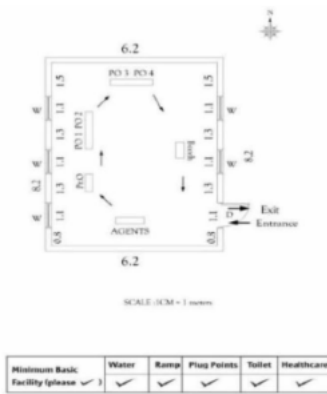

Google Map View

Polling Station Building Front View

Polling Station Front View

Cad View

Key MAP View

1 பெயர் : ரஞ்சித் பா தந்தையின் பெயர்: பாலாஜி வீட்டு எண் : 10 வயது : 21 பாலினம் : ஆண்	XUY2103380 Photo is available	2 பெயர் : சுப்புலட்சுமி - கணவர் பெயர்: கருப்பணன் - வீட்டு எண் : 15 வயது : 76 பாலினம் : பெண்	XUY0450023 Photo is available	3 பெயர் : நாடராயன் - தந்தையின் பெயர்: கருப்பணன் - வீட்டு எண் : 15 வயது : 49 பாலினம் : ஆண்	XUY0450684 Photo is available
4 பெயர் : உமாதேவி - தந்தையின் பெயர்: நாடராயன் - வீட்டு எண் : 15 வயது : 45 பாலினம் : பெண்	XUY0451278 Photo is available	5 பெயர் : பிருந்தா தந்தையின் பெயர்: பாஸ்கரன் வீட்டு எண் : 17 வயது : 25 பாலினம் : பெண்	XUY1458314 Photo is available	6 பெயர் : ஜோயல் ஃபிரான்சிஸ் தந்தையின் பெயர்: ஃபிரான்சிஸ் வீட்டு எண் : 18/7 சி வயது : 28 பாலினம் : ஆண்	XUY2035533 Photo is available
7 பெயர் : ஜெஸ்லின் ஃபிரான்சிஸ் தந்தையின் பெயர்: ஃபிரான்சிஸ் வீட்டு எண் : 18/7 சி வயது : 25 பாலினம் : பெண்	XUY2036200 Photo is available	8 பெயர் : பிரியா கணவர் பெயர்: ராஜு வீட்டு எண் : 19 வயது : 29 பாலினம் : பெண்	XUY1957232 Photo is available	9 பெயர் : கல்யாணசுந்தரம் தந்தையின் பெயர்: ஆறுமுகம் வீட்டு எண் : 31 வயது : 44 பாலினம் : ஆண்	XUY1956382 Photo is available
10 பெயர் : சுமித்ரா கணவர் பெயர்: கல்யாணசுந்தரம் வீட்டு எண் : 31 வயது : 38 பாலினம் : பெண்	XUY1957281 Photo is available	11 பெயர் : ராகுல் தந்தையின் பெயர்: அருண் குமார் வீட்டு எண் : 31 வயது : 24 பாலினம் : ஆண்	XUY1989177 Photo is available	12 பெயர் : மாதவன் ராமு தந்தையின் பெயர்: ராமு வீட்டு எண் : 33 வயது : 20 பாலினம் : ஆண்	XUY2147593 Photo is available
13 பெயர் : மங்கையர்க்கரசி - கணவர் பெயர்: கந்தசாமி - வீட்டு எண் : 38-1 வயது : 46 பாலினம் : பெண்	FSW7769698 Photo is available	14 பெயர் : குமார் தந்தையின் பெயர்: சண்முகம் வீட்டு எண் : 38/2 வயது : 45 பாலினம் : ஆண்	XUY2179257 Photo is available	15 பெயர் : மகேஸ்வரி கணவர் பெயர்: குமார் வீட்டு எண் : 38/2 வயது : 43 பாலினம் : பெண்	XUY2179315 Photo is available
16 பெயர் : தேவகுமார் - தந்தையின் பெயர்: சண்முகசஞ்சீவி - வீட்டு எண் : 38-2 வயது : 41 பாலினம் : ஆண்	XUY0701565 Photo is available	17 பெயர் : கார்த்திக்குமார் தந்தையின் பெயர்: குமார் வீட்டு எண் : 38/2 வயது : 24 பாலினம் : ஆண்	XUY2193480 Photo is available	18 பெயர் : சிவதேவி ஹேமலதா தந்தையின் பெயர்: சிவலிங்கம் வீட்டு எண் : 43/4 வயது : 25 பாலினம் : பெண்	XUY1896042 Photo is available
19 பெயர் : தனபிரியா தர்ஷினி தந்தையின் பெயர்: நாக மாணிக்கம் வீட்டு எண் : 44 வயது : 23 பாலினம் : பெண்	XUY1956978 Photo is available	20 பெயர் : ஜானகிராமன் பா தந்தையின் பெயர்: பாண்டியன் வை வீட்டு எண் : 47/2, வயது : 28 பாலினம் : ஆண்	XUY1263326 Photo is available	21 பெயர் : மோகன்ராஜ் - தந்தையின் பெயர்: பொன்னுசாமி - வீட்டு எண் : 48 வயது : 30 பாலினம் : ஆண்	XUY0984823 Photo is available
22 பெயர் : மோகன் - தந்தையின் பெயர்: பெத்தான் - வீட்டு எண் : 49 வயது : 38 பாலினம் : ஆண்	FSW3906377 Photo is available	23 பெயர் : சாந்தி - கணவர் பெயர்: மோகன் - வீட்டு எண் : 49 வயது : 35 பாலினம் : பெண்	XUY0367995 Photo is available	24 பெயர் : திபா - கணவர் பெயர்: சுரேஷ் - வீட்டு எண் : 50 வயது : 35 பாலினம் : பெண்	XUY0984781 Photo is available
25 பெயர் : நித்தியானந்தம் - தந்தையின் பெயர்: சண்முகம் - வீட்டு எண் : 54 வயது : 33 பாலினம் : ஆண்	XUY0764712 Photo is available	26 பெயர் : சந்தோஷ் தந்தையின் பெயர்: முனுசாமி வீட்டு எண் : 61/50 வயது : 25 பாலினம் : ஆண்	XUY1957554 Photo is available	27 பெயர் : கலாராணி - தந்தையின் பெயர்: பழனிசாமி - வீட்டு எண் : 62 வயது : 32 பாலினம் : பெண்	YAK0762765 Photo is available
28 பெயர் : பவித்ரா வே தந்தையின் பெயர்: வேலன் வீட்டு எண் : 64 வயது : 19 பாலினம் : பெண்	XUY2268464 Photo is available	29 பெயர் : விஜய் சின்னசாமி தந்தையின் பெயர்: சின்னசாமி வீட்டு எண் : 70 வயது : 28 பாலினம் : ஆண்	XUY2102630 Photo is available	30 பெயர் : திலகவதி கணவர் பெயர்: கணேஷ் வீட்டு எண் : 71 வயது : 65 பாலினம் : பெண்	XUY1957570 Photo is available