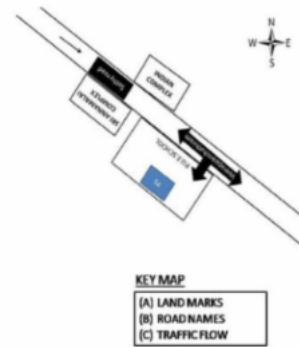

Key MAP View