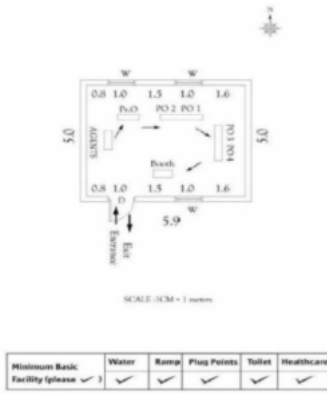

**Google Map View**

**Polling Station Building Front View**

**Polling Station Front View**

**Cad View**

**Key MAP View**

1 பெயர் : பாப்பாத்தி - கணவர் பெயர்: ராஜீ - வீட்டு எண் : 1 வயது : 78 பாலினம் : பெண் Photo is available	XUY1569193	2 பெயர் : விஜயகுமார் தந்தையின் பெயர்: தங்கவேலு வீட்டு எண் : 1 வயது : 74 பாலினம் : ஆண் Photo is available	XUY1989656	3 பெயர் : ரகு தந்தையின் பெயர்: ரங்காச்சார் வீட்டு எண் : 1 வயது : 64 பாலினம் : ஆண் Photo is available	XUY1963958
4 பெயர் : கோபாலகிருஷ்ணன் - தந்தையின் பெயர்: பொன்னுசாமி - வீட்டு எண் : 1 வயது : 60 பாலினம் : ஆண் Photo is available	FSW3833720	5 பெயர் : நவரத்தினம் கணவர் பெயர்: விஜயகுமாரன் வீட்டு எண் : 1 வயது : 60 பாலினம் : பெண் Photo is available	XUY1977164	6 பெயர் : பரிமலா கணவர் பெயர்: ரகு வீட்டு எண் : 1 வயது : 57 பாலினம் : பெண் Photo is available	XUY1964113
7 பெயர் : கோபாலகிருஷ்ணன் - தந்தையின் பெயர்: ராஜீ - வீட்டு எண் : 1 வயது : 55 பாலினம் : ஆண் Photo is available	XUY1569201	8 பெயர் : அன்புச்செல்வி - கணவர் பெயர்: ஸ்ரீதரன் - வீட்டு எண் : 1 வயது : 51 பாலினம் : பெண் Photo is available	XUY0457499	9 பெயர் : சாந்தாமணி - கணவர் பெயர்: விஸ்வநாதன் - வீட்டு எண் : 1 வயது : 47 பாலினம் : பெண் Photo is available	FSW8974933
10 பெயர் : கீர்த்தி - தந்தையின் பெயர்: கோபாலகிருஷ்ணன் - வீட்டு எண் : 1 வயது : 37 பாலினம் : ஆண் Photo is available	XUY0456608	11 பெயர் : கிருத்தி - தந்தையின் பெயர்: கீர்த்தி - வீட்டு எண் : 1 வயது : 37 பாலினம் : பெண் Photo is available	XUY1164409	12 பெயர் : நிர்மல் - தந்தையின் பெயர்: கோபாலகிருஷ்ணன் - வீட்டு எண் : 1 வயது : 33 பாலினம் : ஆண் Photo is available	XUY0703009
13 பெயர் : பிர்த்தி ந கணவர் பெயர்: நிர்மல் வீட்டு எண் : 01 வயது : 33 பாலினம் : பெண் Photo is available	XUY2269835	14 பெயர் : மதிவாணன் - தந்தையின் பெயர்: ஸ்ரீதரன் - வீட்டு எண் : 1 வயது : 29 பாலினம் : ஆண் Photo is available	XUY1164466	15 பெயர் : கார்த்திகேயன் வி தந்தையின் பெயர்: விஸ்வநாதன் வீட்டு எண் : 1/1 வயது : 23 பாலினம் : ஆண் Photo is available	XUY2022408
16 பெயர் : ஸ்ரீதரன் - தந்தையின் பெயர்: முத்துசாமி - வீட்டு எண் : 1-4 வயது : 57 பாலினம் : ஆண் Photo is available	XUY0456160	17 பெயர் : லாவண்யா - தந்தையின் பெயர்: கண்ணன் - வீட்டு எண் : 1-4 வயது : 30 பாலினம் : பெண் Photo is available	XUY0988311	18 பெயர் : ராதா - கணவர் பெயர்: வேலுமணி - வீட்டு எண் : 1-123 வயது : 50 பாலினம் : பெண் Photo is available	XUY0910364
19 பெயர் : சர்மிலாபாணு - கணவர் பெயர்: பாடஷா - வீட்டு எண் : 1A வயது : 41 பாலினம் : பெண் Photo is available	XUY0987958	20 பெயர் : கார்த்திக் - தந்தையின் பெயர்: மோகன் - வீட்டு எண் : 1A வயது : 30 பாலினம் : ஆண் Photo is available	XUY0987990	21 பெயர் : மணிகண்டன் - தந்தையின் பெயர்: முருகன் - வீட்டு எண் : 1E வயது : 31 பாலினம் : ஆண் Photo is available	XUY0988139
22 பெயர் : செல்வமணி - கணவர் பெயர்: கிருஷ்ணன் - வீட்டு எண் : 2 வயது : 61 பாலினம் : பெண் Photo is available	XUY1569243	23 பெயர் : சிவகுமார் - தந்தையின் பெயர்: சின்னுசாமி - வீட்டு எண் : 2 வயது : 58 பாலினம் : ஆண் Photo is available	XUY1569268	24 பெயர் : நிர்மலா - கணவர் பெயர்: சிவக்குமார் - வீட்டு எண் : 2 வயது : 54 பாலினம் : பெண் Photo is available	FSW7779572
25 பெயர் : திருநாவுக்கரசு - தந்தையின் பெயர்: கிருஷ்ணன் - வீட்டு எண் : 2 வயது : 49 பாலினம் : ஆண் Photo is available	XUY1569276	26 பெயர் : மணிவண்ணன் - தந்தையின் பெயர்: கிருஷ்ணன் - வீட்டு எண் : 2 வயது : 43 பாலினம் : ஆண் Photo is available	XUY0456186	27 பெயர் : கிரண் ரிஷிகா சி நி தந்தையின் பெயர்: சிவக்குமார் சி செ வீட்டு எண் : 2 வயது : 27 பாலினம் : பெண் Photo is available	XUY2025419
28 பெயர் : ரித்தன்யா தந்தையின் பெயர்: சிவகுமார் வீட்டு எண் : 2 வயது : 23 பாலினம் : பெண் Photo is available	XUY2180727	29 பெயர் : ஜீவா - கணவர் பெயர்: ராஜேந்திரன் - வீட்டு எண் : 2-9 வயது : 45 பாலினம் : பெண் Photo is available	FSW9200189	30 பெயர் : புவனேஸ்வரி கணவர் பெயர்: அசோகன் வீட்டு எண் : 2/122ஏ வயது : 60 பாலினம் : பெண் Photo is available	XUY2154888