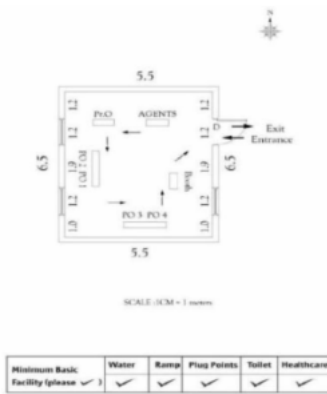

Google Map View

Polling Station Building Front View

Polling Station Front View

Cad View

Key MAP View

சட்டமன்றத் தொகுதியின் எண் மற்றும் பெயர் : 98-ஈரோடு (கிழக்கு)
பிரிவு எண் மற்றும் பெயர் 1-ஈரோடு (மா) வீ.சத்திரம், ஜான்சி நகர் வார்டு 22