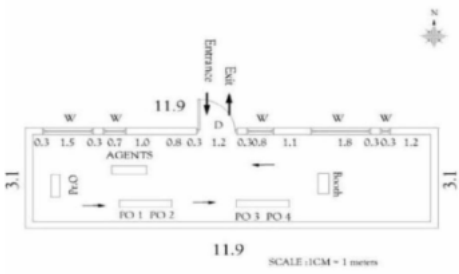

வாக்காளர் பதிவு அலுவலரின்
கையொப்பம்

Nazri Naksha

Google Map View

Polling Station Building Front View

Polling Station Front View

Cad View

| Minimum Basic Facility (phase) | Water | Sanitary | Plug Points | Toilet | Healthcare |
|--------------------------------|-------|----------|-------------|--------|------------|
| ✓ | ✓ | ✓ | ✓ | ✓ | ✓ |