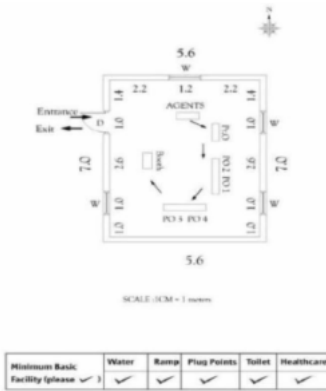

Google Map View

Polling Station Building Front View

Polling Station Front View

Cad View

Key MAP View

சட்டமன்றத் தொகுதியின் எண் மற்றும் பெயர் : 98-ஈரோடு (கிழக்கு)  
பிரிவு எண் மற்றும் பெயர் 1-ஈரோடு (மா) வீ.சத்திரம்,கங்கை தெரு, வார்டு 22