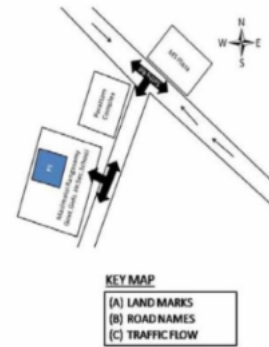

**3. வாக்குச் சாவடியின் விவரங்கள்**

<p><b>வாக்குச் சாவடியின் எண் மற்றும் பெயர் :</b></p> <p>63 - மாசிமலை ரங்கசாமி கவுண்டர் அரசினர் பெண்கள் மேல்நிலைப் பள்ளி, வீரப்பன்சத்திரம் 638004</p> <p><b>வாக்குச் சாவடியின் முகவரி :</b></p> <p>மாசிமலை ரங்கசாமி கவுண்டர் அரசினர் பெண்கள் மேல்நிலைப்பள்ளி, கிழக்கு பார்த்த தாரசு க்கட்டிடம் வடக்குப்பகுதி அறை, வீரப்பன் சத்திரம்-638004</p>	<p style="text-align: center;"><b>வாக்குச் சாவடியின் வகைப்பாடு (ஆண்/பெண்/பொது)</b></p>	<p style="text-align: center;"><b>பொது</b></p>
	<b>துணை வாக்குச் சாவடிகளின் எண்ணிக்கை :</b>	0

Google Map View

Polling Station Building Front View

Polling Station Front View

Cad View

Key MAP View

சட்டமன்றத் தொகுதியின் எண் மற்றும் பெயர் : 98-ஈரோடு (கிழக்கு)  
பிரிவு எண் மற்றும் பெயர் 1-ஈரோடு (மா) வீ.சத்திரம்,கங்கை தெரு, வார்டு 22