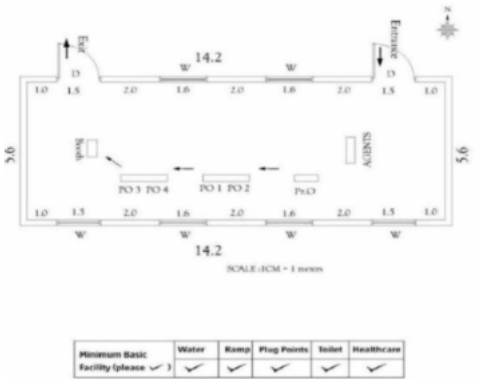

Google Map View

Polling Station Building Front View

Polling Station Front View

Cad View

Key MAP View

சட்டமன்றத் தொகுதியின் எண் மற்றும் பெயர் : 98-ஈரோடு (கிழக்கு)  
பிரிவு எண் மற்றும் பெயர் 1-ஈரோடு (மா) வீ.சத்திரம், பிரசாத் வீதி வார்டு 21