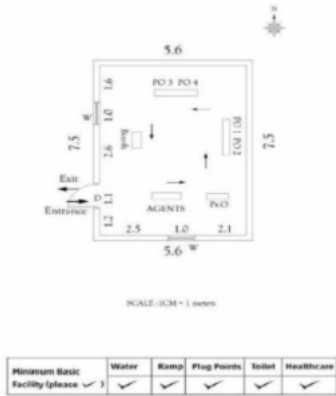

Google Map View

Polling Station Building Front View

Polling Station Front View

Cad View

Key MAP View

1	FSW7950728	பெயர் : சேகர் - தந்தையின் பெயர்: ராசமாணிக்கம் - வீட்டு எண் : 1 வயது : 62 பாலினம் : ஆண்	Photo is available	2	FSW7953227	பெயர் : சாந்தி - கணவர் பெயர்: சேகர் - வீட்டு எண் : 1 வயது : 59 பாலினம் : பெண்	Photo is available	3	XUY0889667	பெயர் : தியாக பிரபு - தந்தையின் பெயர்: சேகர் - வீட்டு எண் : 1 வயது : 33 பாலினம் : ஆண்	Photo is available
4	XUY2157766	பெயர் : பூஜா கணவர் பெயர்: தியாக பிரபு வீட்டு எண் : 1/20 வயது : 26 பாலினம் : பெண்	Photo is available	5	XUY1445931	பெயர் : ப. ராஜகோபாலன் தந்தையின் பெயர்: பழனியப்ப முதலியார் வீட்டு எண் : 1ஏ வயது : 78 பாலினம் : ஆண்	Photo is available	6	FSW7949597	பெயர் : லட்சுமியம்மாள் - கணவர் பெயர்: பழனியப்பன் - வீட்டு எண் : 3 வயது : 80 பாலினம் : பெண்	Photo is available
7	FSW2450781	பெயர் : காளிமுத்து - தந்தையின் பெயர்: பழனியப்பன் - வீட்டு எண் : 3 வயது : 60 பாலினம் : ஆண்	Photo is available	8	FSW7947823	பெயர் : சின்ராஜ் - தந்தையின் பெயர்: குட்டி - வீட்டு எண் : 3 வயது : 59 பாலினம் : ஆண்	Photo is available	9	FSW7947815	பெயர் : ஜெயமணி - கணவர் பெயர்: சின்ராஜ் - வீட்டு எண் : 3 வயது : 56 பாலினம் : பெண்	Photo is available
10	FSW7949589	பெயர் : மணி - கணவர் பெயர்: காளிமுத்து - வீட்டு எண் : 3 வயது : 50 பாலினம் : பெண்	Photo is available	11	XUY1169622	பெயர் : கார்த்திகா - தந்தையின் பெயர்: காளிமுத்து - வீட்டு எண் : 3 வயது : 29 பாலினம் : பெண்	Photo is available	12	XUY1851831	பெயர் : ராமச்சந்திரன் - தந்தையின் பெயர்: கோபாலன் - வீட்டு எண் : 4 வயது : 73 பாலினம் : ஆண்	Photo is available
13	XUY1851849	பெயர் : சசிகலா - கணவர் பெயர்: மணி - வீட்டு எண் : 4 வயது : 66 பாலினம் : பெண்	Photo is available	14	XUY1851856	பெயர் : இந்திரா - கணவர் பெயர்: ராமச்சந்திரன் - வீட்டு எண் : 4 வயது : 62 பாலினம் : பெண்	Photo is available	15	FSW4532347	பெயர் : ஜோதிலட்சுமி கோபால் கணவர் பெயர்: கோபால் - வீட்டு எண் : 4 வயது : 61 பாலினம் : பெண்	Photo is available
16	FSW6585814	பெயர் : மகேஸ்வரி - கணவர் பெயர்: ஆனந்தன் - வீட்டு எண் : 4 வயது : 59 பாலினம் : பெண்	Photo is available	17	XUY0257808	பெயர் : ஹரிகிருஷ்ணன் - தந்தையின் பெயர்: ராமச்சந்திரன் - வீட்டு எண் : 4 வயது : 39 பாலினம் : ஆண்	Photo is available	18	FSW7949688	பெயர் : சதீஸ்குமார் - தந்தையின் பெயர்: மணி - வீட்டு எண் : 5 வயது : 44 பாலினம் : ஆண்	Photo is available
19	XUY0796656	பெயர் : தமிழ்ச்செல்வம் - தந்தையின் பெயர்: கோபால் - வீட்டு எண் : 5 வயது : 40 பாலினம் : ஆண்	Photo is available	20	XUY0796644	பெயர் : சதீஷ் - தந்தையின் பெயர்: கோபால் - வீட்டு எண் : 5 வயது : 33 பாலினம் : ஆண்	Photo is available	21	XUY0300582	பெயர் : ஜெகதீஷ்வரன் - தந்தையின் பெயர்: சண்முகசுந்தரம் - வீட்டு எண் : 6 வயது : 52 பாலினம் : ஆண்	Photo is available
22	XUY0300590	பெயர் : துர்க்கா - தந்தையின் பெயர்: ஜெகதீஷ்வரன் - வீட்டு எண் : 6 வயது : 40 பாலினம் : பெண்	Photo is available	23	XUY1002245	பெயர் : பழனிச்சாமி - தந்தையின் பெயர்: பெரியசாமி - வீட்டு எண் : 8 வயது : 65 பாலினம் : ஆண்	Photo is available	24	XUY1002229	பெயர் : பரிமளம் - கணவர் பெயர்: பழனிச்சாமி - வீட்டு எண் : 8 வயது : 57 பாலினம் : பெண்	Photo is available
25	FSW6585673	பெயர் : எழிலரசன் - தந்தையின் பெயர்: மணி - வீட்டு எண் : 8 வயது : 40 பாலினம் : ஆண்	Photo is available	26	XUY1002252	பெயர் : தீபிகா - தந்தையின் பெயர்: பழனிச்சாமி - வீட்டு எண் : 8 வயது : 30 பாலினம் : பெண்	Photo is available	27	FSW7951148	பெயர் : கோபாலகிருஷ்ணன் - தந்தையின் பெயர்: பொன்னுசாமி - வீட்டு எண் : 8-1 வயது : 54 பாலினம் : ஆண்	Photo is available
28	FSW7951296	பெயர் : ஜோதிமுருகன் - தந்தையின் பெயர்: பொன்னுசாமி - வீட்டு எண் : 8-1 வயது : 53 பாலினம் : ஆண்	Photo is available	29	FSW7951155	பெயர் : லதா - கணவர் பெயர்: கோபாலகிருஷ்ணன் - வீட்டு எண் : 8-1 வயது : 50 பாலினம் : பெண்	Photo is available	30	FSW7951312	பெயர் : பிரேமலதா - கணவர் பெயர்: ஜோதிமுருகன் - வீட்டு எண் : 8-1 வயது : 46 பாலினம் : பெண்	Photo is available