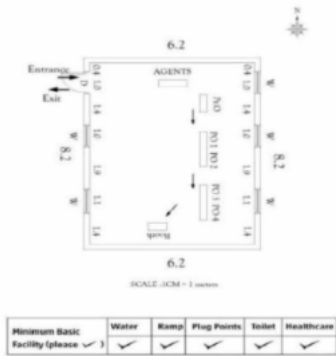

Google Map View

Polling Station Building Front View

Polling Station Front View

Cad View

Key MAP View

1	FSW6540595	பெயர் : கிட்டுசாமி - தந்தையின் பெயர்: கந்தசாமி - வீட்டு எண் : 4 வயது : 70 பாலினம் : ஆண்	Photo is available	2	FSW6540611	பெயர் : சமதி - கணவர் பெயர்: கிட்டுசாமி - வீட்டு எண் : 4 வயது : 58 பாலினம் : பெண்	Photo is available	3	FSW3786910	பெயர் : இராஜேந்திரன் - தந்தையின் பெயர்: குமாரசாமி - வீட்டு எண் : 5 வயது : 68 பாலினம் : ஆண்	Photo is available
4	FSW3791880	பெயர் : சமதி - கணவர் பெயர்: இராஜேந்திரன் - வீட்டு எண் : 5 வயது : 62 பாலினம் : பெண்	Photo is available	5	XUY1405364	பெயர் : முஹமது சகைல் தந்தையின் பெயர்: முபாரக் பாட்சா வீட்டு எண் : 10 வயது : 28 பாலினம் : ஆண்	Photo is available	6	FSW4510467	பெயர் : சுரேஷ்குமார் - தந்தையின் பெயர்: மனோகரன் - வீட்டு எண் : 11/60 வயது : 42 பாலினம் : ஆண்	Photo is available
7	XUY0504118	பெயர் : ஜீவானந்தம் - தந்தையின் பெயர்: மனோகரன் - வீட்டு எண் : 11/60 வயது : 40 பாலினம் : ஆண்	Photo is available	8	XUY1114446	பெயர் : ரேவதி கணவர் பெயர்: சுரேஷ்குமார் - வீட்டு எண் : 11/60 வயது : 37 பாலினம் : பெண்	Photo is available	9	FSW8981425	பெயர் : சுகுமார் - தந்தையின் பெயர்: சோதி நாயகம் - வீட்டு எண் : 51 வயது : 50 பாலினம் : ஆண்	Photo is available
10	XUY0301192	பெயர் : வெற்றிவேல் - தந்தையின் பெயர்: ராஜலி - வீட்டு எண் : 52 வயது : 38 பாலினம் : ஆண்	Photo is available	11	XUY1853084	பெயர் : இராமசாமி - தந்தையின் பெயர்: நாச்சி முத்து - வீட்டு எண் : 53 வயது : 73 பாலினம் : ஆண்	Photo is available	12	FSW7954035	பெயர் : சதீஸ்குமார் - தந்தையின் பெயர்: ராமசாமி - வீட்டு எண் : 53 வயது : 45 பாலினம் : ஆண்	Photo is available
13	FSW7952856	பெயர் : சுசீலா - கணவர் பெயர்: ரவிச்சந்திரன் - வீட்டு எண் : 56 வயது : 60 பாலினம் : பெண்	Photo is available	14	XUY0301077	பெயர் : அனீதா - கணவர் பெயர்: சதீஸ்குமார் - வீட்டு எண் : 56 வயது : 39 பாலினம் : பெண்	Photo is available	15	XUY0301069	பெயர் : சோபனா - தந்தையின் பெயர்: ரவிச்சந்திரன் - வீட்டு எண் : 56 வயது : 36 பாலினம் : பெண்	Photo is available
16	XUY1114644	பெயர் : நந்தினி - தந்தையின் பெயர்: ரவிச்சந்திரன் - வீட்டு எண் : 56 வயது : 29 பாலினம் : பெண்	Photo is available	17	XUY1987965	பெயர் : விக்கேஷ்வர் தந்தையின் பெயர்: ரகு வீட்டு எண் : 58/325 வயது : 25 பாலினம் : ஆண்	Photo is available	18	XUY1169788	பெயர் : அரவிந்தன் - தந்தையின் பெயர்: கணேசன் - வீட்டு எண் : 81 வயது : 32 பாலினம் : ஆண்	Photo is available
19	XUY2004703	பெயர் : நவீனா தந்தையின் பெயர்: மணிகண்டன் வீட்டு எண் : 113 வயது : 23 பாலினம் : பெண்	Photo is available	20	XUY1487297	பெயர் : வர்ஷினி ல தந்தையின் பெயர்: லட்சுமணன் வீட்டு எண் : 118/1 வயது : 25 பாலினம் : பெண்	Photo is available	21	XUY2269868	பெயர் : செளமியா ஊ ச தந்தையின் பெயர்: சக்திவேல் வீட்டு எண் : 180,மாணிக்கம்பாளையம் ஹவுசிங் யூனிட் வயது : 19 பாலினம் : பெண்	Photo is available
22	XUY2194173	பெயர் : லோகேஸ்வரன் தந்தையின் பெயர்: சண்முகம் வீட்டு எண் : 223 வயது : 21 பாலினம் : ஆண்	Photo is available	23	XUY1411263	பெயர் : ம மு முஹம்மது அமீருல் ராஷித் தந்தையின் பெயர்: முஹம்மது நிஜாமுத்தின் வீட்டு எண் : 227 வயது : 27 பாலினம் : ஆண்	Photo is available	24	XUY1363084	பெயர் : பூந்தர் - தந்தையின் பெயர்: நடராஜ் - வீட்டு எண் : 233 வயது : 28 பாலினம் : ஆண்	Photo is available
25	XUY1363076	பெயர் : பாரத்குமார் - தந்தையின் பெயர்: நடராஜ் - வீட்டு எண் : 233 வயது : 27 பாலினம் : ஆண்	Photo is available	26	XUY1431139	பெயர் : ஆனந்தராஜ் தந்தையின் பெயர்: பொன்னுசாமி வீட்டு எண் : 242 வயது : 51 பாலினம் : ஆண்	Photo is available	27	XUY1449552	பெயர் : எஸ். சந்தியா தாயின் பெயர்: எஸ். புவனேஸ்வரி வீட்டு எண் : 247 வயது : 26 பாலினம் : பெண்	Photo is available
28	XUY1958586	பெயர் : ஃபிரோஸ தந்தையின் பெயர்: அக்தர் பாஷா வீட்டு எண் : 288 வயது : 24 பாலினம் : ஆண்	Photo is available	29	XUY2270452	பெயர் : பூபதி பாலமுருகன் தந்தையின் பெயர்: பாலமுருகன் ஆறுமுகம் வீட்டு எண் : 320 வயது : 22 பாலினம் : ஆண்	Photo is available	30	XUY1989375	பெயர் : நஸ்ரின் சுல்தானா தந்தையின் பெயர்: முகைதீன் வீட்டு எண் : 337 வயது : 24 பாலினம் : பெண்	Photo is available