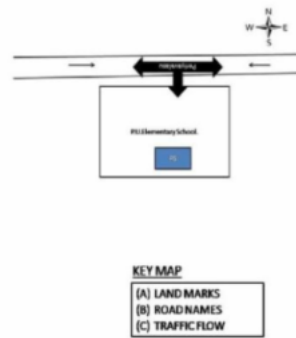

Key MAP View