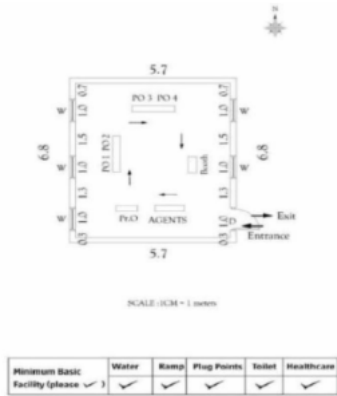

Google Map View

Polling Station Building Front View

Polling Station Front View

Cad View

Key MAP View

சட்டமன்றத் தொகுதியின் எண் மற்றும் பெயர் : 98-ஈரோடு (கிழக்கு)
பிரிவு எண் மற்றும் பெயர் 1-ஈரோடு (மா) வீ.சத்திரம்,விவேகானந்தர் சாலை (வெட்டுக்காட்டுவலசு) வார்டு 19