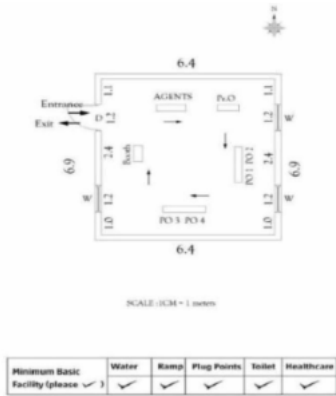

வாக்காளர் பதிவு அலுவலரின்
கையொப்பம்

Nazri Naksha

Google Map View

Polling Station Building Front View

Polling Station Front View

Cad View

Key MAP View

| | | | | | | | | | | | |
|----|------------|---|--------------------|----|------------|--|--------------------|----|------------|--|--------------------|
| 1 | XUY0059287 | பெயர் : லதா - கணவர் பெயர்: சக்திவேல் - வீட்டு எண் : 1 வயது : 57 பாலினம் : பெண் | Photo is available | 2 | XUY0059303 | பெயர் : பட்டுராஜ் - தந்தையின் பெயர்: சாலமோன் - வீட்டு எண் : 1 வயது : 47 பாலினம் : ஆண் | Photo is available | 3 | XUY0059295 | பெயர் : மோகனசங்கரி - தந்தையின் பெயர்: சக்திவேல் - வீட்டு எண் : 1 வயது : 36 பாலினம் : பெண் | Photo is available |
| 4 | XUY0508564 | பெயர் : பாலாஜி - தந்தையின் பெயர்: குமார் - வீட்டு எண் : 1 வயது : 35 பாலினம் : ஆண் | Photo is available | 5 | XUY1004605 | பெயர் : மீனா - தந்தையின் பெயர்: சக்திவேல் - வீட்டு எண் : 1 வயது : 30 பாலினம் : பெண் | Photo is available | 6 | XUY1004522 | பெயர் : சரவணகுமார் - தந்தையின் பெயர்: மகேந்திரன் - வீட்டு எண் : 1 வயது : 30 பாலினம் : ஆண் | Photo is available |
| 7 | XUY0059279 | பெயர் : சக்திவேல் - தந்தையின் பெயர்: வடிவேல் - வீட்டு எண் : 1-1 வயது : 67 பாலினம் : ஆண் | Photo is available | 8 | XUY0199976 | பெயர் : நேசமணிஎஸ்தர் - கணவர் பெயர்: பட்டுராஜ் - வீட்டு எண் : 1-1 வயது : 44 பாலினம் : பெண் | Photo is available | 9 | XUY2175586 | பெயர் : நிகில்ஸ் சாலமன் தந்தையின் பெயர்: பட்டு ராஜ் வீட்டு எண் : 1/1 வயது : 20 பாலினம் : ஆண் | Photo is available |
| 10 | XUY2060127 | பெயர் : நந்தினி தந்தையின் பெயர்: முருகன் வீட்டு எண் : 1/ஏ வயது : 31 பாலினம் : பெண் | Photo is available | 11 | XUY2059939 | பெயர் : மணிகண்டன் தந்தையின் பெயர்: முருகன் வீட்டு எண் : 1/ஏ வயது : 29 பாலினம் : ஆண் | Photo is available | 12 | XUY2276087 | பெயர் : பாரத் கு தந்தையின் பெயர்: குமார் வீட்டு எண் : 1எலி வயது : 19 பாலினம் : ஆண் | Photo is available |
| 13 | FSW7948029 | பெயர் : செந்தில்குமார் - தந்தையின் பெயர்: காளிமுத்து - வீட்டு எண் : 1D வயது : 49 பாலினம் : ஆண் | Photo is available | 14 | FSW7948052 | பெயர் : சமதி - தந்தையின் பெயர்: செந்தில்குமார் - வீட்டு எண் : 1D வயது : 47 பாலினம் : பெண் | Photo is available | 15 | XUY0716027 | பெயர் : நிர்மலா - கணவர் பெயர்: ராஜேந்திரன் - வீட்டு எண் : 1E வயது : 51 பாலினம் : பெண் | Photo is available |
| 16 | KLV4820486 | பெயர் : காளிமுத்து - தந்தையின் பெயர்: அண்ணாமலை - வீட்டு எண் : 1-ஈ வயது : 41 பாலினம் : ஆண் | Photo is available | 17 | XUY0716530 | பெயர் : மகேந்திரன் - தந்தையின் பெயர்: பழனிச்சாமி - வீட்டு எண் : 1G வயது : 61 பாலினம் : ஆண் | Photo is available | 18 | XUY0716076 | பெயர் : ராஜேஸ்வரி - கணவர் பெயர்: மகேந்திரன் - வீட்டு எண் : 1G வயது : 54 பாலினம் : பெண் | Photo is available |
| 19 | XUY2040822 | பெயர் : வனிதா தந்தையின் பெயர்: மகேந்திரன் வீட்டு எண் : 1 ஜீ வயது : 33 பாலினம் : பெண் | Photo is available | 20 | XTU0214122 | பெயர் : மாதையன் - தந்தையின் பெயர்: ராமன் - வீட்டு எண் : 2/125 வயது : 56 பாலினம் : ஆண் | Photo is available | 21 | XTU0214130 | பெயர் : பிரந்தா - கணவர் பெயர்: மாதையன் - வீட்டு எண் : 2/125 வயது : 45 பாலினம் : பெண் | Photo is available |
| 22 | XUY1115674 | பெயர் : அசோக்குமார் - தந்தையின் பெயர்: சண்முகம் - வீட்டு எண் : 2C-2 வயது : 55 பாலினம் : ஆண் | Photo is available | 23 | XUY1115690 | பெயர் : விஜி - கணவர் பெயர்: அசோக்குமார் - வீட்டு எண் : 2C-2 வயது : 50 பாலினம் : பெண் | Photo is available | 24 | XUY2139038 | பெயர் : நிகில் தந்தையின் பெயர்: அசோக்குமார் வீட்டு எண் : 2சி/2, அருணாச்சலம் வீதி வயது : 21 பாலினம் : ஆண் | Photo is available |
| 25 | XUY1115666 | பெயர் : சூதா - கணவர் பெயர்: பிரகாஷ் - வீட்டு எண் : 2சி/3 அருணாசலம் தெரு வயது : 51 பாலினம் : பெண் | Photo is available | 26 | XUY0921171 | பெயர் : கீதா - கணவர் பெயர்: செந்தில்குமார் - வீட்டு எண் : 3-1 வயது : 40 பாலினம் : பெண் | Photo is available | 27 | XUY1786912 | பெயர் : அனில்குமார்மிஸ்ரா - தந்தையின் பெயர்: ஸ்ரீநாத்மிஸ்ரா - வீட்டு எண் : 3பி ஐஸ்வர்யம் அடுக்குமாடி 3வது தளம் வயது : 68 பாலினம் : ஆண் | Photo is available |
| 28 | XUY1786920 | பெயர் : கிரிஜாமிஸ்ரா - கணவர் பெயர்: அனில்குமார்மிஸ்ரா - வீட்டு எண் : 3பி ஐஸ்வர்யம் அடுக்குமாடி 3வது தளம் வயது : 64 பாலினம் : பெண் | Photo is available | 29 | FSW9040643 | பெயர் : சந்திபிம்ஸ்ரா - தந்தையின் பெயர்: அனில்குமார்மிஸ்ரா - வீட்டு எண் : 3பி ஐஸ்வர்யம் அடுக்குமாடி 3வது தளம் வயது : 43 பாலினம் : ஆண் | Photo is available | 30 | XUY0959148 | பெயர் : சுவேதா மிஸ்ரா - கணவர் பெயர்: சந்திபி மிஸ்ரா - வீட்டு எண் : 3பி ஐஸ்வர்யம் அடுக்குமாடி 3வது தளம் வயது : 42 பாலினம் : பெண் | Photo is available |