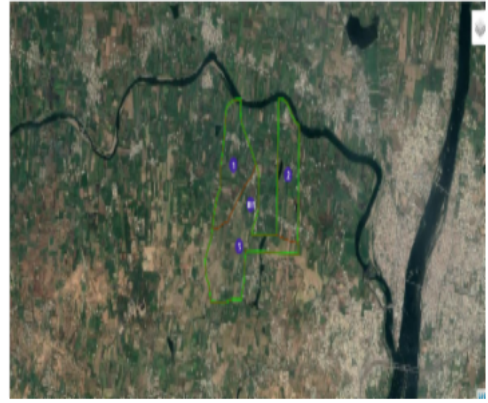

3. வாக்குச் சாவடியின் விவரங்கள்

வாக்குச் சாவடியின் எண் மற்றும் பெயர் : 1 - பாரதி கல்வி நிலையம் ஆரம்பப்பள்ளி எலவமலை638316 வாக்குச் சாவடியின் முகவரி : பாரதிகல்வி நிலையம் ஆரம்பப்பள்ளி, கிழக்கு பார்த்த தாரசு கட்டிடம் தெற்கு, எலவமலை 638316	வாக்குச் சாவடியின் வகைப்பாடு (ஆண்/பெண்/பொது)	பொது
	துணை வாக்குச் சாவடிகளின் எண்ணிக்கை :	0

4. வாக்காளர்களின் எண்ணிக்கை

தொடங்கும் வரிசை எண்	முடியும் வரிசை எண்.	நிகர வாக்காளர்களின் எண்ணிக்கை			
		ஆண்	பெண்	மூன்றாம் பாலினம்	மொத்தம்
1	974	453	500	1	954

கையொப்பம்

Nazri Naksha

Google Map View

Polling Station Building Front View