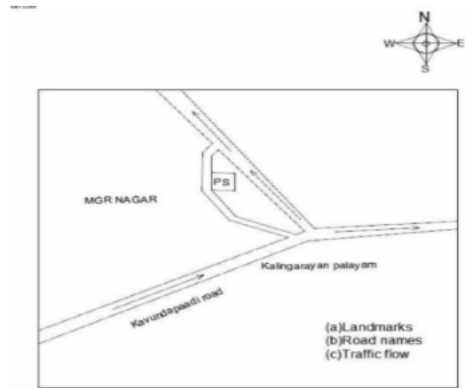

Key MAP View