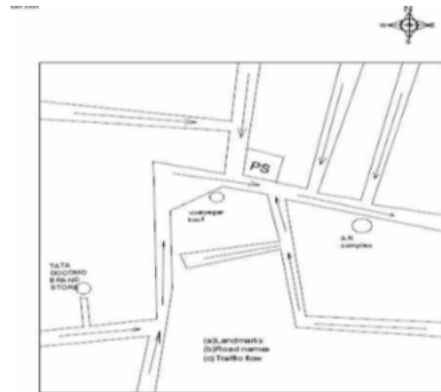

Key MAP View