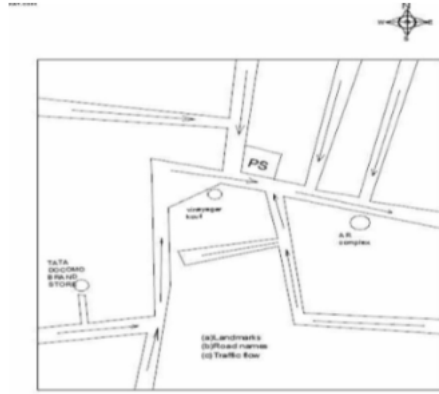

Key MAP View