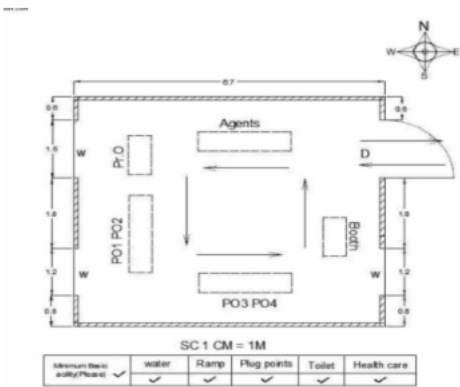

Google Map View

Polling Station Building Front View

Polling Station Front View

Cad View

Key MAP View

1 பெயர் : அம்பிகா - கணவர் பெயர்: நடராஜ் - வீட்டு எண் : 143 வயது : 56 பாலினம் : பெண் Photo is available	RTW0039487	2 பெயர் : சிவஞானம் - தந்தையின் பெயர்: நடராஜ் - வீட்டு எண் : 143 வயது : 32 பாலினம் : ஆண் Photo is available	RTW1523851	3 பெயர் : கிருஷ்ணன் - தந்தையின் பெயர்: குமார் - வீட்டு எண் : 144 வயது : 66 பாலினம் : ஆண் Photo is available	RTW1995331
4 பெயர் : வசந்தி - கணவர் பெயர்: கிருஷ்ணன் - வீட்டு எண் : 144 வயது : 59 பாலினம் : பெண் Photo is available	RTW1995349	5 பெயர் : சதீஸ் குமார் - தந்தையின் பெயர்: கிருஷ்ணன் - வீட்டு எண் : 144 வயது : 40 பாலினம் : ஆண் Photo is available	FSW6272710	6 பெயர் : காட்டுராஜா - தந்தையின் பெயர்: குருசாமி - வீட்டு எண் : 145 வயது : 70 பாலினம் : ஆண் Photo is available	FSW2139368
7 பெயர் : பழனிச்சாமி - தந்தையின் பெயர்: பெருமாள் - வீட்டு எண் : 145 வயது : 60 பாலினம் : ஆண் Photo is available	RTW1070549	8 பெயர் : நடராஜ் - தந்தையின் பெயர்: போர்மன்னன் - வீட்டு எண் : 145 வயது : 57 பாலினம் : ஆண் Photo is available	RTW1316249	9 பெயர் : பத்மா - கணவர் பெயர்: காட்டுராஜா - வீட்டு எண் : 145 வயது : 50 பாலினம் : பெண் Photo is available	RTW1995356
10 பெயர் : காமாட்சி - கணவர் பெயர்: நடராஜ் - வீட்டு எண் : 145 வயது : 47 பாலினம் : பெண் Photo is available	RTW1316264	11 பெயர் : கோமதி - தந்தையின் பெயர்: பவுன்ராஜ் - வீட்டு எண் : 145 வயது : 31 பாலினம் : பெண் Photo is available	RTW1070663	12 பெயர் : சீனிவாச பெருமாள் - தந்தையின் பெயர்: பழனிக்குமார் - வீட்டு எண் : 145 எப் வயது : 27 பாலினம் : ஆண் Photo is available	RTW1561190
13 பெயர் : தேவதர்ஷினி தந்தையின் பெயர்: நடராஜன் வீட்டு எண் : 145,சக்தி நகர் வயது : 22 பாலினம் : பெண் Photo is available	RTW2946754	14 பெயர் : விஜயா - கணவர் பெயர்: ரத்தினசாமி - வீட்டு எண் : 146 வயது : 50 பாலினம் : பெண் Photo is available	RTW1995398	S 15 பெயர் : கோபி - தந்தையின் பெயர்: கோவிந்தசாமி - வீட்டு எண் : 146 வயது : 47 பாலினம் : ஆண் Photo is available	FSW6272926
S 16 பெயர் : வெஜேஸ்வரி - கணவர் பெயர்: கோபி வீட்டு எண் : 146 வயது : 41 பாலினம் : பெண் Photo is available	RTW0039461	17 பெயர் : வெங்கடாசலம் - தந்தையின் பெயர்: முத்துமணியகாரர் - வீட்டு எண் : 146A வயது : 66 பாலினம் : ஆண் Photo is available	RTW0038711	18 பெயர் : ராசக்குட்டி - தந்தையின் பெயர்: வெங்கடாசலம் - வீட்டு எண் : 146A வயது : 42 பாலினம் : ஆண் Photo is available	RTW0039305
# 19 பெயர் : கணேசன் அங்குசாமி தந்தையின் பெயர்: அங்குசாமி - வீட்டு எண் : 146B வயது : 59 பாலினம் : ஆண் Photo is available	FSW9183740	# 20 பெயர் : நம்பீஸ்வரி கணேசன் கணவர் பெயர்: கணேசன் - வீட்டு எண் : 146B வயது : 57 பாலினம் : பெண் Photo is available	FSW9183757	21 பெயர் : ஜீனத் - கணவர் பெயர்: முபாரக் - வீட்டு எண் : 146B வயது : 51 பாலினம் : பெண் Photo is available	RTW0413997
22 பெயர் : சரவணன் - தந்தையின் பெயர்: நடேஷன் - வீட்டு எண் : 146B வயது : 48 பாலினம் : ஆண் Photo is available	RTW0414243	23 பெயர் : ராமர் - தந்தையின் பெயர்: அங்குசாமி - வீட்டு எண் : 146B வயது : 46 பாலினம் : ஆண் Photo is available	FSW9183765	24 பெயர் : உஷாராணி - கணவர் பெயர்: சரவணன் - வீட்டு எண் : 146B வயது : 43 பாலினம் : பெண் Photo is available	RTW0415463
25 பெயர் : நித்யா - கணவர் பெயர்: ராமர் - வீட்டு எண் : 146B வயது : 41 பாலினம் : பெண் Photo is available	RTW0411686	26 பெயர் : ராஜேஸ்வரி - தந்தையின் பெயர்: கணேசன் - வீட்டு எண் : 146-B வயது : 36 பாலினம் : பெண் Photo is available	RTW0265397	27 பெயர் : கமலம் கணவர் பெயர்: அங்குசாமி வீட்டு எண் : 146பீ, சக்தி நகர் வயது : 77 பாலினம் : பெண் Photo is available	RTW2646586
28 பெயர் : மனோஜ்குமார் - தந்தையின் பெயர்: கணேசன் - வீட்டு எண் : 146C வயது : 28 பாலினம் : ஆண் Photo is available	RTW1561448	29 பெயர் : கந்தாயம்மாள் - கணவர் பெயர்: அருணாச்சலம் - வீட்டு எண் : 146-C வயது : 66 பாலினம் : பெண் Photo is available	RTW0265009	30 பெயர் : முருகேசன் - தந்தையின் பெயர்: அருணாசலம் - வீட்டு எண் : 146-C வயது : 51 பாலினம் : ஆண் Photo is available	RTW0264911