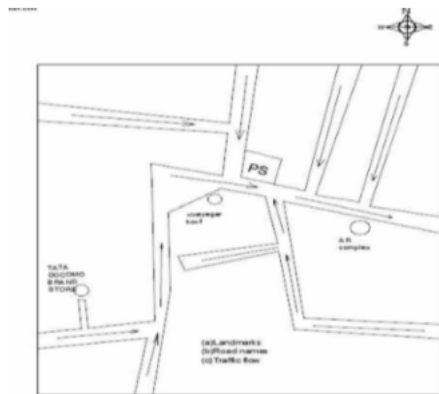

Google Map View

Polling Station Building Front View

Polling Station Front View

Cad View

Key MAP View

1 பெயர் : அம்பிகா - கணவர் பெயர்: நடராஜ் - வீட்டு எண் : 143 வயது : 56 பாலினம் : பெண் Photo is available	RTW0039487	2 பெயர் : சிவஞானம் - தந்தையின் பெயர்: நடராஜ் - வீட்டு எண் : 143 வயது : 32 பாலினம் : ஆண் Photo is available	RTW1523851	3 பெயர் : கிருஷ்ணன் - தந்தையின் பெயர்: குமார் - வீட்டு எண் : 144 வயது : 66 பாலினம் : ஆண் Photo is available	RTW1995331
4 பெயர் : வசந்தி - கணவர் பெயர்: கிருஷ்ணன் - வீட்டு எண் : 144 வயது : 59 பாலினம் : பெண் Photo is available	RTW1995349	5 பெயர் : சதீஸ் குமார் - தந்தையின் பெயர்: கிருஷ்ணன் - வீட்டு எண் : 144 வயது : 40 பாலினம் : ஆண் Photo is available	FSW6272710	6 பெயர் : காட்டுராஜா - தந்தையின் பெயர்: குருசாமி - வீட்டு எண் : 145 வயது : 70 பாலினம் : ஆண் Photo is available	FSW2139368
7 பெயர் : பழனிச்சாமி - தந்தையின் பெயர்: பெருமாள் - வீட்டு எண் : 145 வயது : 60 பாலினம் : ஆண் Photo is available	RTW1070549	8 பெயர் : நடராஜ் - தந்தையின் பெயர்: போர்மன்னன் - வீட்டு எண் : 145 வயது : 57 பாலினம் : ஆண் Photo is available	RTW1316249	9 பெயர் : பத்மா - கணவர் பெயர்: காட்டுராஜா - வீட்டு எண் : 145 வயது : 50 பாலினம் : பெண் Photo is available	RTW1995356
10 பெயர் : காமாட்சி - கணவர் பெயர்: நடராஜ் - வீட்டு எண் : 145 வயது : 47 பாலினம் : பெண் Photo is available	RTW1316264	11 பெயர் : கோமதி - தந்தையின் பெயர்: பவுன்ராஜ் - வீட்டு எண் : 145 வயது : 31 பாலினம் : பெண் Photo is available	RTW1070663	12 பெயர் : சீனிவாச பெருமாள் - தந்தையின் பெயர்: பழனிக்குமார் - வீட்டு எண் : 145 எப் வயது : 27 பாலினம் : ஆண் Photo is available	RTW1561190
13 பெயர் : தேவதர்ஷினி தந்தையின் பெயர்: நடராஜன் வீட்டு எண் : 145,சக்தி நகர் வயது : 22 பாலினம் : பெண் Photo is available	RTW2946754	14 பெயர் : விஜயா - கணவர் பெயர்: ரத்தினசாமி - வீட்டு எண் : 146 வயது : 50 பாலினம் : பெண் Photo is available	RTW1995398	S 15 பெயர் : கோபி - தந்தையின் பெயர்: கோவிந்தசாமி - வீட்டு எண் : 146 வயது : 47 பாலினம் : ஆண் Photo is available	FSW6272926
S 16 பெயர் : வெஜேஸ்வரி - கணவர் பெயர்: கோபி வீட்டு எண் : 146 வயது : 41 பாலினம் : பெண் Photo is available	RTW0039461	17 பெயர் : வெங்கடாசலம் - தந்தையின் பெயர்: முத்துமணியகாரர் - வீட்டு எண் : 146A வயது : 66 பாலினம் : ஆண் Photo is available	RTW0038711	18 பெயர் : ராசக்குட்டி - தந்தையின் பெயர்: வெங்கடாசலம் - வீட்டு எண் : 146A வயது : 42 பாலினம் : ஆண் Photo is available	RTW0039305
# 19 பெயர் : கணேசன் அங்குசாமி தந்தையின் பெயர்: அங்குசாமி - வீட்டு எண் : 146B வயது : 59 பாலினம் : ஆண் Photo is available	FSW9183740	# 20 பெயர் : நம்பீஸ்வரி கணேசன் கணவர் பெயர்: கணேசன் - வீட்டு எண் : 146B வயது : 57 பாலினம் : பெண் Photo is available	FSW9183757	21 பெயர் : ஜீனத் - கணவர் பெயர்: முபாரக் - வீட்டு எண் : 146B வயது : 51 பாலினம் : பெண் Photo is available	RTW0413997
22 பெயர் : சரவணன் - தந்தையின் பெயர்: நடேஷன் - வீட்டு எண் : 146B வயது : 48 பாலினம் : ஆண் Photo is available	RTW0414243	23 பெயர் : ராமர் - தந்தையின் பெயர்: அங்குசாமி - வீட்டு எண் : 146B வயது : 46 பாலினம் : ஆண் Photo is available	FSW9183765	24 பெயர் : உஷாராணி - கணவர் பெயர்: சரவணன் - வீட்டு எண் : 146B வயது : 43 பாலினம் : பெண் Photo is available	RTW0415463
25 பெயர் : நித்யா - கணவர் பெயர்: ராமர் - வீட்டு எண் : 146B வயது : 41 பாலினம் : பெண் Photo is available	RTW0411686	26 பெயர் : ராஜேஸ்வரி - தந்தையின் பெயர்: கணேசன் - வீட்டு எண் : 146-B வயது : 36 பாலினம் : பெண் Photo is available	RTW0265397	27 பெயர் : கமலம் கணவர் பெயர்: அங்குசாமி வீட்டு எண் : 146பீ, சக்தி நகர் வயது : 77 பாலினம் : பெண் Photo is available	RTW2646586
28 பெயர் : மனோஜ்குமார் - தந்தையின் பெயர்: கணேசன் - வீட்டு எண் : 146C வயது : 28 பாலினம் : ஆண் Photo is available	RTW1561448	29 பெயர் : கந்தாயம்மாள் - கணவர் பெயர்: அருணாச்சலம் - வீட்டு எண் : 146-C வயது : 66 பாலினம் : பெண் Photo is available	RTW0265009	30 பெயர் : முருகேசன் - தந்தையின் பெயர்: அருணாசலம் - வீட்டு எண் : 146-C வயது : 51 பாலினம் : ஆண் Photo is available	RTW0264911