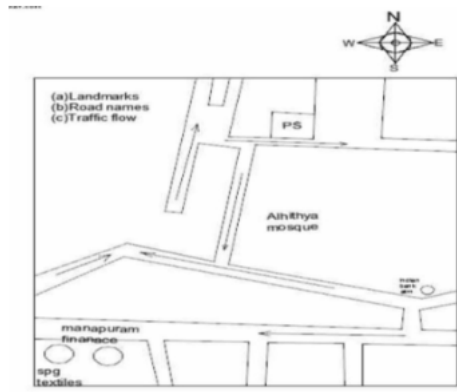

Key MAP View