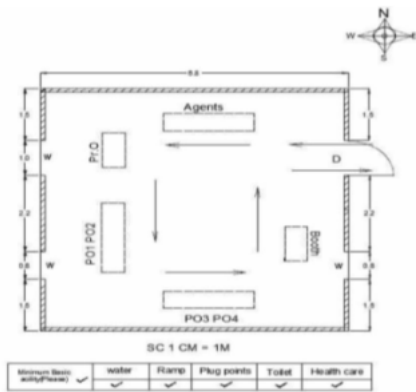

**Google Map View**

**Polling Station Building Front View**

**Polling Station Front View**

**Cad View**

**Key MAP View**

1 பெயர் : பிரவீண் குமார் இதரர் பெயர் : பாலா கிருஷ்ணன் வீட்டு எண் : 0 வயது : 25 பாலினம் : ஆண் Photo is available	RTW1690478	2 பெயர் : ஞானதிரவியம் - தந்தையின் பெயர்: துரைராஜன் - வீட்டு எண் : 1 வயது : 65 பாலினம் : ஆண் Photo is available	RTW0417469	3 பெயர் : பாலன் - தந்தையின் பெயர்: சின்னையா - வீட்டு எண் : 1 வயது : 56 பாலினம் : ஆண் Photo is available	RTW1072248
4 பெயர் : பழனிச்சாமி - தந்தையின் பெயர்: ஆறுமுகம் - வீட்டு எண் : 1 வயது : 55 பாலினம் : ஆண் Photo is available	RTW0971333	5 பெயர் : பத்மா - கணவர் பெயர்: பழனிச்சாமி - வீட்டு எண் : 1 வயது : 49 பாலினம் : பெண் Photo is available	RTW0971382	6 பெயர் : ஆனந்தி - கணவர் பெயர்: பன்னீர் செல்வம் - வீட்டு எண் : 1 வயது : 48 பாலினம் : பெண் Photo is available	RTW1562297
7 பெயர் : செந்தில் - தந்தையின் பெயர்: முத்துசாமி - வீட்டு எண் : 1 வயது : 46 பாலினம் : ஆண் Photo is available	FSW8948432	8 பெயர் : ஜானகி - கணவர் பெயர்: குப்புசாமி - வீட்டு எண் : 1 வயது : 46 பாலினம் : பெண் Photo is available	FSW3959186	9 பெயர் : லட்சுமி - கணவர் பெயர்: பாலன் - வீட்டு எண் : 1 வயது : 42 பாலினம் : பெண் Photo is available	RTW1072479
10 பெயர் : சக்திவேல் - தந்தையின் பெயர்: முருகேஷ் - வீட்டு எண் : 1 வயது : 41 பாலினம் : ஆண் Photo is available	RTW0825935	11 பெயர் : செல்வி - கணவர் பெயர்: மாது - வீட்டு எண் : 1 வயது : 37 பாலினம் : பெண் Photo is available	RTW1399013	12 பெயர் : முத்தீஸ்வரி - கணவர் பெயர்: சரவணன் - வீட்டு எண் : 1 வயது : 34 பாலினம் : பெண் Photo is available	RTW1562289
13 பெயர் : பரிமளா - தந்தையின் பெயர்: இராமலிங்கம் - வீட்டு எண் : 1 வயது : 33 பாலினம் : பெண் Photo is available	RTW0826230	14 பெயர் : கபிலன் தந்தையின் பெயர்: சந்திரன் ம் வீட்டு எண் : 1 வயது : 21 பாலினம் : ஆண் Photo is available	RTW2875284	15 பெயர் : சரவணன் - தந்தையின் பெயர்: அசோக் குமார் - வீட்டு எண் : 1-1 வயது : 35 பாலினம் : ஆண் Photo is available	RTW1562206
16 பெயர் : கஸ்தூரி கணவர் பெயர்: ராஜ்குமார் வீட்டு எண் : 1/29-பி வயது : 24 பாலினம் : பெண் Photo is available	XSW2187698	17 பெயர் : பாண்டிச்செல்வி - தந்தையின் பெயர்: கார்த்திக் - வீட்டு எண் : 1-73 வயது : 30 பாலினம் : பெண் Photo is available	RTW1317403	18 பெயர் : சோலைமணி - தந்தையின் பெயர்: வெள்ளச்சாமி - வீட்டு எண் : 1A வயது : 70 பாலினம் : ஆண் Photo is available	FSW2275444
19 பெயர் : வீரம்மாள் - கணவர் பெயர்: சோலைமணி - வீட்டு எண் : 1A வயது : 63 பாலினம் : பெண் Photo is available	FSW3863131	20 பெயர் : உமாமகேஸ்வரி - தந்தையின் பெயர்: சோலைமணி - வீட்டு எண் : 1A வயது : 44 பாலினம் : பெண் Photo is available	FSW3897451	21 பெயர் : சண்முகப்பிரியா - தந்தையின் பெயர்: சோலைமணி - வீட்டு எண் : 1A வயது : 43 பாலினம் : பெண் Photo is available	FSW8284432
22 பெயர் : நடேசன் - தந்தையின் பெயர்: பழனிச்சாமி - வீட்டு எண் : 1E வயது : 65 பாலினம் : ஆண் Photo is available	RTW0177741	23 பெயர் : பிரிய ராஜ் - தந்தையின் பெயர்: பழனி - வீட்டு எண் : 1E வயது : 52 பாலினம் : ஆண் Photo is available	RTW0736850	24 பெயர் : பூங்கொடி - கணவர் பெயர்: பிரிய ராஜ் - வீட்டு எண் : 1E வயது : 46 பாலினம் : பெண் Photo is available	RTW0736835
25 பெயர் : புஷ்பம் - தந்தையின் பெயர்: நடேசன் - வீட்டு எண் : 1E வயது : 43 பாலினம் : பெண் Photo is available	RTW0176230	26 பெயர் : செந்தில் - தந்தையின் பெயர்: நடேசன் - வீட்டு எண் : 1E வயது : 42 பாலினம் : ஆண் Photo is available	RTW0177824	27 பெயர் : பிரேமா - தந்தையின் பெயர்: மனவாழன் - வீட்டு எண் : 1E வயது : 37 பாலினம் : பெண் Photo is available	RTW0760827
28 பெயர் : தனபாக்கியம் - கணவர் பெயர்: செந்தில் - வீட்டு எண் : 1E வயது : 35 பாலினம் : பெண் Photo is available	RTW1317429	29 பெயர் : ராஜ் - தந்தையின் பெயர்: வெள்ளையன் - வீட்டு எண் : 1-E வயது : 76 பாலினம் : ஆண் Photo is available	RTW0736637	30 பெயர் : ராமச்சந்திரன் - தந்தையின் பெயர்: சின்னசாமி - வீட்டு எண் : 1-E வயது : 52 பாலினம் : ஆண் Photo is available	RTW0690990