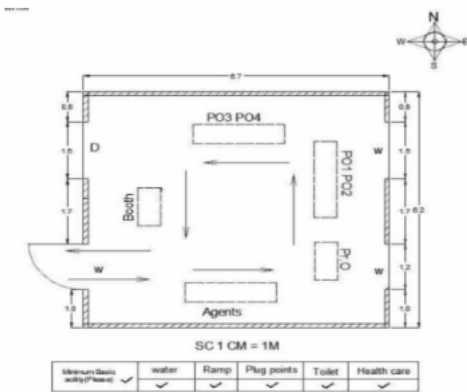

Google Map View

Polling Station Building Front View

Polling Station Front View

Cad View

Key MAP View

1	FSW2190478	பெயர் : சசீலா - கணவர் பெயர் : கோபாலன் - வீட்டு எண் : 1 வயது : 82 பாலினம் : பெண்	Photo is available	2	RTW1072966	பெயர் : திலகவதி - கணவர் பெயர் : வெங்கடாசலம் - வீட்டு எண் : 1 வயது : 72 பாலினம் : பெண்	Photo is available	3	RTW0419986	பெயர் : துரைசாமி - தந்தையின் பெயர் : பழனிப்பன் - வீட்டு எண் : 1 வயது : 61 பாலினம் : ஆண்	Photo is available
4	RTW0420018	பெயர் : குமார் - தந்தையின் பெயர் : குப்புசாமி - வீட்டு எண் : 1 வயது : 49 பாலினம் : ஆண்	Photo is available	Q 5	RTW1495308	பெயர் : மணிமாறன் - தந்தையின் பெயர் : ஆறுமுகம் - வீட்டு எண் : 1 வயது : 39 பாலினம் : ஆண்	Photo is available	6	RTW2819654	பெயர் : சத்தியமூர்த்தி கா - தந்தையின் பெயர் : காளியப்பன் - வீட்டு எண் : 01 வயது : 36 பாலினம் : ஆண்	Photo is available
7	RTW1495290	பெயர் : காதர் - தந்தையின் பெயர் : ரகுமான் - வீட்டு எண் : 1 வயது : 34 பாலினம் : ஆண்	Photo is available	8	RTW1244417	பெயர் : விமலா - கணவர் பெயர் : சத்தியமூர்த்தி - வீட்டு எண் : 1 வயது : 32 பாலினம் : பெண்	Photo is available	9	RTW1495225	பெயர் : சாம் எடிசன் - தந்தையின் பெயர் : ஜெயகுமார் - வீட்டு எண் : 1 வயது : 29 பாலினம் : ஆண்	Photo is available
10	RTW0420000	பெயர் : கோகிலா - கணவர் பெயர் : குமார் - வீட்டு எண் : 1/321 வயது : 43 பாலினம் : பெண்	Photo is available	11	RTW1740521	பெயர் : கோகுல் - தந்தையின் பெயர் : மோகன் குமார் - வீட்டு எண் : 1/543 வயது : 25 பாலினம் : ஆண்	Photo is available	12	RTW1740687	பெயர் : காயத்ரி - தந்தையின் பெயர் : அருள்மணி - வீட்டு எண் : 1ஏ வயது : 25 பாலினம் : பெண்	Photo is available
13	RTW0420109	பெயர் : பழனியம்மாள் - கணவர் பெயர் : லோகநாதன் - வீட்டு எண் : 1-A246 வயது : 53 பாலினம் : பெண்	Photo is available	14	RTW0420075	பெயர் : ரங்கராஜ் - தந்தையின் பெயர் : வீரப்பநாயக்கர் - வீட்டு எண் : 1LIG வயது : 70 பாலினம் : ஆண்	Photo is available	15	RTW0420083	பெயர் : உமாமகேஸ்வரி - தந்தையின் பெயர் : ரங்கராஜ் - வீட்டு எண் : 1LIG வயது : 35 பாலினம் : பெண்	Photo is available
16	RTW2002624	பெயர் : சுகுமார் - தந்தையின் பெயர் : கிருஷ்ணன் - வீட்டு எண் : 2 வயது : 66 பாலினம் : ஆண்	Photo is available	17	RTW2002632	பெயர் : கற்பகவல்லி - கணவர் பெயர் : சுகுமார் - வீட்டு எண் : 2 வயது : 58 பாலினம் : பெண்	Photo is available	18	RTW1778836	பெயர் : சரண் ஆர் - தந்தையின் பெயர் : ராமக்கிருஷ்ணன் - ஷா - வீட்டு எண் : 2-2-4 வயது : 27 பாலினம் : ஆண்	Photo is available
19	RTW2740132	பெயர் : முருகன் - தந்தையின் பெயர் : குமரப்பன் - வீட்டு எண் : 2/அ வயது : 64 பாலினம் : ஆண்	Photo is available	20	RTW2740165	பெயர் : மனீஸ்வரன் - தந்தையின் பெயர் : முருகன் - வீட்டு எண் : 2/ஏ வயது : 38 பாலினம் : ஆண்	Photo is available	Q 21	FSW3737830	பெயர் : குருசாமி - தந்தையின் பெயர் : ராமசாமிகவுண்டர் - வீட்டு எண் : 3 வயது : 77 பாலினம் : ஆண்	Photo is available
Q 22	FSW3737822	பெயர் : முத்துலட்சுமி - தந்தையின் பெயர் : குருசாமி - வீட்டு எண் : 3 வயது : 71 பாலினம் : பெண்	Photo is available	23	RTW0419440	பெயர் : தங்கராஜ் - தந்தையின் பெயர் : கிருஷ்ணன் - வீட்டு எண் : 3 வயது : 58 பாலினம் : ஆண்	Photo is available	Q 24	FSW3737905	பெயர் : சரவணகுமார் - தந்தையின் பெயர் : குருசாமி - வீட்டு எண் : 3 வயது : 49 பாலினம் : ஆண்	Photo is available
25	RTW0419390	பெயர் : இராஜேந்திரன் - தந்தையின் பெயர் : சேதுரத்தினம் - வீட்டு எண் : 4 வயது : 56 பாலினம் : ஆண்	Photo is available	26	RTW0419382	பெயர் : மஞ்சுளா - கணவர் பெயர் : இராஜேந்திரன் - வீட்டு எண் : 4 வயது : 46 பாலினம் : பெண்	Photo is available	27	RTW0419713	பெயர் : குருநாதன் - தந்தையின் பெயர் : அங்கமுத்து - வீட்டு எண் : 5 வயது : 64 பாலினம் : ஆண்	Photo is available
28	RTW0419721	பெயர் : தனலட்சுமி - கணவர் பெயர் : குருநாதன் - வீட்டு எண் : 5 வயது : 54 பாலினம் : பெண்	Photo is available	29	RTW0419705	பெயர் : பாலமுருகன் - தந்தையின் பெயர் : குருநாதன் - வீட்டு எண் : 5 வயது : 36 பாலினம் : ஆண்	Photo is available	30	RTW1072883	பெயர் : மோகனப்பிரியா - தந்தையின் பெயர் : குருநாதன் - வீட்டு எண் : 5 வயது : 31 பாலினம் : பெண்	Photo is available