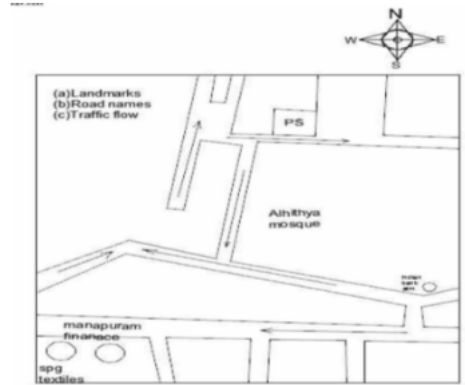

Key MAP View