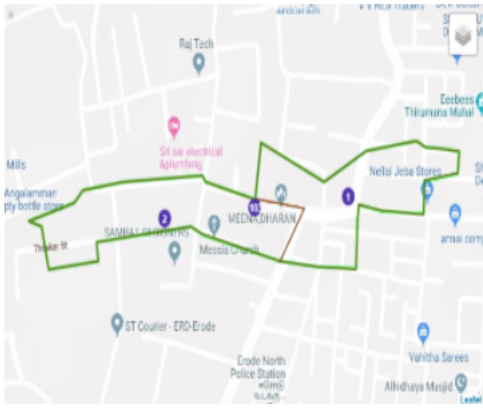

Nazri Naksha