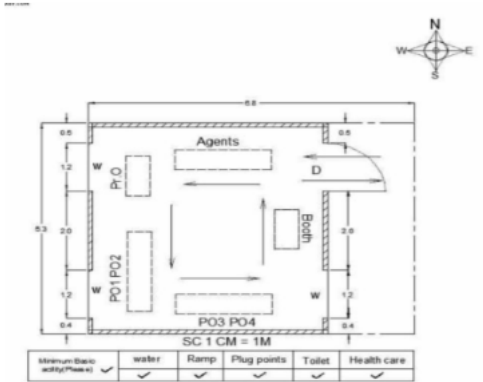

Google Map View

Polling Station Building Front View

Polling Station Front View

Cad View

Key MAP View

1 பெயர் : சுப்பிரமணியன் - தந்தையின் பெயர்: பழனியாண்டி - வீட்டு எண் : 1 வயது : 50 பாலினம் : ஆண் Photo is available	RTW0691444	2 பெயர் : நூர்முசுமது - தந்தையின் பெயர்: தாலுத் - வீட்டு எண் : 1 வயது : 48 பாலினம் : ஆண் Photo is available	RTW1491398	3 பெயர் : ப்ரியா - கணவர் பெயர்: சிவன் - வீட்டு எண் : 1 வயது : 47 பாலினம் : பெண் Photo is available	RTW1318872
4 பெயர் : ஜாஸ்மின் பாணு - கணவர் பெயர்: நூர்முசுமது - வீட்டு எண் : 1 வயது : 41 பாலினம் : பெண் Photo is available	RTW1491380	5 பெயர் : பாத்திமா - தந்தையின் பெயர்: உசேன் - வீட்டு எண் : 1 வயது : 40 பாலினம் : பெண் Photo is available	RTW1491232	6 பெயர் : ஜாபர் சாதிக் - தந்தையின் பெயர்: உசேன் - வீட்டு எண் : 1 வயது : 38 பாலினம் : ஆண் Photo is available	RTW1491059
7 பெயர் : சையத்சாதுல்லா - தந்தையின் பெயர்: சையத் காதர் - வீட்டு எண் : 1 வயது : 32 பாலினம் : ஆண் Photo is available	RTW0973248	8 பெயர் : உசேன் - தந்தையின் பெயர்: முசுமது யுசப் - வீட்டு எண் : 3 வயது : 64 பாலினம் : ஆண் Photo is available	RTW1491109	9 பெயர் : இம்ரான் கான் - தந்தையின் பெயர்: உசேன் - வீட்டு எண் : 3 வயது : 37 பாலினம் : ஆண் Photo is available	RTW1491083
10 பெயர் : கௌசல்யா - தந்தையின் பெயர்: மீனாட்சிசுந்தரம் - வீட்டு எண் : 3 வயது : 30 பாலினம் : பெண் Photo is available	RTW1604461	11 பெயர் : நித்யானந்தன் அ இ தந்தையின் பெயர்: இளையப்பகவுண்டர் வீட்டு எண் : 5, வயது : 69 பாலினம் : ஆண் Photo is available	RTW2293900	12 பெயர் : சாவித்திரி கணவர் பெயர்: நித்யானந்தன் அ இ வீட்டு எண் : 5 வயது : 65 பாலினம் : பெண் Photo is available	RTW2293918
13 பெயர் : சையத்விஹார் - தந்தையின் பெயர்: சையத்முஹம்மத் - வீட்டு எண் : 6A வயது : 38 பாலினம் : ஆண் Photo is available	RTW1245679	14 பெயர் : நாகராஜன் - தந்தையின் பெயர்: திருவேங்கடசாமி - வீட்டு எண் : 12-A வயது : 57 பாலினம் : ஆண் Photo is available	RTW0973586	15 பெயர் : பிரசன்னராமப்பிரியா - கணவர் பெயர்: ராமதாஸ் - வீட்டு எண் : 12-A வயது : 52 பாலினம் : பெண் Photo is available	RTW0973701
16 பெயர் : தாஜ்நிசா - கணவர் பெயர்: உசேன் - வீட்டு எண் : 13 வயது : 58 பாலினம் : பெண் Photo is available	RTW1491216	17 பெயர் : சின்னரங்கம் - கணவர் பெயர்: ராஜேந்திரன் - வீட்டு எண் : 15 வயது : 61 பாலினம் : பெண் Photo is available	RTW1491265	18 பெயர் : நந்தினி - தந்தையின் பெயர்: முத்துபாண்டி - வீட்டு எண் : 15 வயது : 32 பாலினம் : பெண் Photo is available	RTW1491331
19 பெயர் : கார்த்திகா - தந்தையின் பெயர்: ராஜேந்திரன் - வீட்டு எண் : 15 வயது : 30 பாலினம் : பெண் Photo is available	RTW1491323	S 20 பெயர் : கார்த்திகேயன் தந்தையின் பெயர்: ஜயப்பன் வீட்டு எண் : 18 சி வயது : 44 பாலினம் : ஆண் Photo is available	RTW0605188	S 21 பெயர் : கோகிலா - கணவர் பெயர்: கார்த்திகேயன் - வீட்டு எண் : 18 சி வயது : 42 பாலினம் : பெண் Photo is available	RTW0425157
22 பெயர் : வித்யா தந்தையின் பெயர்: அன்புலிங்கம் வீட்டு எண் : 19/214 வயது : 22 பாலினம் : பெண் Photo is available	RTW2625648	23 பெயர் : தீபக் தந்தையின் பெயர்: பாலசுந்திரன் வீட்டு எண் : 20/ஏ வயது : 20 பாலினம் : ஆண் Photo is available	RTW2772051	24 பெயர் : ராஜேஸ்வரி - தந்தையின் பெயர்: சுகுமார் - வீட்டு எண் : 23 வயது : 58 பாலினம் : பெண் Photo is available	RTW1400498
25 பெயர் : விக்னேஸ்வரன் - தாயின் பெயர்: மகேஸ்வரி - வீட்டு எண் : 23-1 வயது : 34 பாலினம் : ஆண் Photo is available	RTW0425496	# 26 பெயர் : வனிதா ம கணவர் பெயர்: மணிவாசகம் ப வீட்டு எண் : 25/3, பூசாரி தோட்டம் வயது : 37 பாலினம் : பெண் Photo is available	RTW1491190	27 பெயர் : மகேஸ்வரி - கணவர் பெயர்: சிட்டிசுப்பிரமணி - வீட்டு எண் : 26-1 வயது : 57 பாலினம் : பெண் Photo is available	RTW0425504
28 பெயர் : முருகன் - தந்தையின் பெயர்: பரமசிவம் - வீட்டு எண் : 29-B வயது : 68 பாலினம் : ஆண் Photo is available	RTW1400563	29 பெயர் : இளஞ்சியம் - கணவர் பெயர்: முருகன் - வீட்டு எண் : 29-B வயது : 63 பாலினம் : பெண் Photo is available	RTW1400613	30 பெயர் : சாந்தாள் - கணவர் பெயர்: சண்முகம் - வீட்டு எண் : 30.நேதாஜி நகர் 7வது வீதி வயது : 77 பாலினம் : பெண் Photo is available	TWX2060101