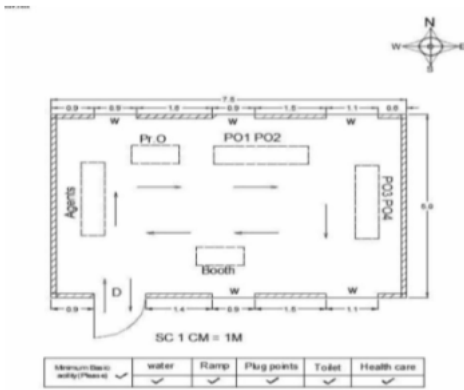

Google Map View

Polling Station Building Front View

Polling Station Front View

Cad View

Key MAP View

<p>S 1</p> <p>பெயர் : ஜெயா கணவர் பெயர்: பரமசிவம் வீட்டு எண் : 0 வயது : 43 பாலினம் : பெண்</p> <p>Photo is available</p>	RTW1768357	<p>2</p> <p>பெயர் : சிவகாமி - கணவர் பெயர்: சண்முகம் - வீட்டு எண் : 1 வயது : 47 பாலினம் : பெண்</p> <p>Photo is available</p>	RTW1564137	<p>3</p> <p>பெயர் : சியாமளா - கணவர் பெயர்: ரஞ்சித்குமார் - வீட்டு எண் : 1 வயது : 41 பாலினம் : பெண்</p> <p>Photo is available</p>	RTW1319656
<p>S 4</p> <p>பெயர் : தம்பிராஜ் - தந்தையின் பெயர்: சுகாதேவன் - வீட்டு எண் : 1 வயது : 37 பாலினம் : ஆண்</p> <p>Photo is available</p>	RTW0974337	<p>5</p> <p>பெயர் : சுகா பெ கணவர் பெயர்: பெரியார் இ வீட்டு எண் : 1 வயது : 35 பாலினம் : பெண்</p> <p>Photo is available</p>	RTW2914893	<p>Q 6</p> <p>பெயர் : பதூர்நிஷா - தந்தையின் பெயர்: அனீபா வீட்டு எண் : 1 வயது : 32 பாலினம் : பெண்</p> <p>Photo is available</p>	RTW1456417
<p>Q 7</p> <p>பெயர் : நூறுமுகமது அனீபா - தந்தையின் பெயர்: அனீபா வீட்டு எண் : 1 வயது : 31 பாலினம் : ஆண்</p> <p>Photo is available</p>	RTW1525096	<p>8</p> <p>பெயர் : ஹரிப்பிரசாத் - தந்தையின் பெயர்: சந்திரசேகர் - வீட்டு எண் : 1 வயது : 29 பாலினம் : ஆண்</p> <p>Photo is available</p>	RTW1245935	<p>9</p> <p>பெயர் : அப்பகுட்டி - தந்தையின் பெயர்: அனீபா - வீட்டு எண் : 1 வயது : 29 பாலினம் : ஆண்</p> <p>Photo is available</p>	RTW1525146
<p>10</p> <p>பெயர் : சதீஸ்குமார் - தந்தையின் பெயர்: வேல்முருகன் - வீட்டு எண் : 1 வயது : 29 பாலினம் : ஆண்</p> <p>Photo is available</p>	RTW1525120	<p>Q 11</p> <p>பெயர் : யோகனா ப தந்தையின் பெயர்: பரமசிவம் வீட்டு எண் : 1 வயது : 27 பாலினம் : பெண்</p> <p>Photo is available</p>	RTW1741933	<p>12</p> <p>பெயர் : ரியாஜ் அஹமது தாயின் பெயர்: ஸ்ஹரம்லா வீட்டு எண் : 1 வயது : 26 பாலினம் : ஆண்</p> <p>Photo is available</p>	RTW2446649
<p>13</p> <p>பெயர் : ஆயிஷா ரியாஜ் அஹமத் கணவர் பெயர்: ரியாஜ் அஹமத் வீட்டு எண் : 1 வயது : 24 பாலினம் : பெண்</p> <p>Photo is available</p>	RTW2763688	<p>14</p> <p>பெயர் : கிருபாகரன் தாயின் பெயர்: புவனேஸ்வரி வீட்டு எண் : 1 வயது : 22 பாலினம் : ஆண்</p> <p>Photo is available</p>	RTW2624401	<p>15</p> <p>பெயர் : புவனேஸ்வரி - கணவர் பெயர்: சந்திரசேகர் - வீட்டு எண் : 1-35 வயது : 54 பாலினம் : பெண்</p> <p>Photo is available</p>	RTW0044123
<p>16</p> <p>பெயர் : வேலுச்சாமி - தந்தையின் பெயர்: அய்யாவு - வீட்டு எண் : 1-80A வயது : 50 பாலினம் : ஆண்</p> <p>Photo is available</p>	RTW0043844	<p>17</p> <p>பெயர் : சக்திவேல் - தந்தையின் பெயர்: சண்முகம் - வீட்டு எண் : 1/80ஏ வயது : 43 பாலினம் : ஆண்</p> <p>Photo is available</p>	RTW1074749	<p>18</p> <p>பெயர் : மகேஸ்வரி ரா தந்தையின் பெயர்: ராஜா வீட்டு எண் : 1/80ஏ வயது : 23 பாலினம் : பெண்</p> <p>Photo is available</p>	RTW2950665
<p>19</p> <p>பெயர் : தெய்வானை ச தந்தையின் பெயர்: சக்திவேல் சக்திவேல் வீட்டு எண் : 1/80ஏ வயது : 20 பாலினம் : பெண்</p> <p>Photo is available</p>	RTW2869709	<p>20</p> <p>பெயர் : கவின்குமார் - தந்தையின் பெயர்: வேலுச்சாமி - வீட்டு எண் : 1-80-A வயது : 27 பாலினம் : ஆண்</p> <p>Photo is available</p>	RTW1564020	<p>21</p> <p>பெயர் : சுகதி.வே கணவர் பெயர்: வேலுச்சாமி வீட்டு எண் : 1/80 ஏ வயது : 43 பாலினம் : பெண்</p> <p>Photo is available</p>	RTW2602357
<p>22</p> <p>பெயர் : பாலசுப்பிரமணியம் - தந்தையின் பெயர்: பெருமாள் கவுண்டர் - வீட்டு எண் : 1A வயது : 76 பாலினம் : ஆண்</p> <p>Photo is available</p>	FSW9270802	<p>23</p> <p>பெயர் : தனலட்சுமி - கணவர் பெயர்: பாலசுப்பிரமணியம் - வீட்டு எண் : 1A வயது : 70 பாலினம் : பெண்</p> <p>Photo is available</p>	FSW9270794	<p>24</p> <p>பெயர் : கார்த்திகேயன் - தந்தையின் பெயர்: பாலசுப்பிரமணியம் - வீட்டு எண் : 1A வயது : 48 பாலினம் : ஆண்</p> <p>Photo is available</p>	FSW9323957
<p>25</p> <p>பெயர் : மோகனப்பிரியா - கணவர் பெயர்: பாலசுப்பிரமணியன் - வீட்டு எண் : 1-B வயது : 45 பாலினம் : பெண்</p> <p>Photo is available</p>	RTW0832204	<p>26</p> <p>பெயர் : பரிமளா கணவர் பெயர்: சதீஷ்குமார் வீட்டு எண் : 1-பி வயது : 24 பாலினம் : பெண்</p> <p>Photo is available</p>	RTW2925089	<p>27</p> <p>பெயர் : தர்ஷன் ச தந்தையின் பெயர்: மோகனப்பிரியா வீட்டு எண் : 1பி நெசவாளர் காலனி வயது : 21 பாலினம் : ஆண்</p> <p>Photo is available</p>	RTW2728202
<p>28</p> <p>பெயர் : சுகிதா ச தாயின் பெயர்: மோகனப்பிரியா பா வீட்டு எண் : 1 பி நெசவாளர் காலனி வயது : 20 பாலினம் : பெண்</p> <p>Photo is available</p>	RTW2770113	<p>29</p> <p>பெயர் : ராபியத்துல் பசிரியாமா ஷா ஷேக் அலாவுதீன் கணவர் பெயர்: முகமது - வீட்டு எண் : 1-E வயது : 34 பாலினம் : பெண்</p> <p>Photo is available</p>	RTW0974832	<p>30</p> <p>பெயர் : அப்துல் அ தந்தையின் பெயர்: அனீபா வீட்டு எண் : 001 லட்சுமி நகர் வயது : 23 பாலினம் : ஆண்</p> <p>Photo is available</p>	RTW2912194