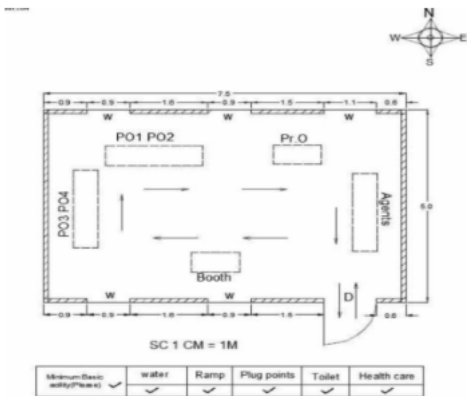

Google Map View

Polling Station Building Front View

Polling Station Front View

Cad View

Key MAP View

1 பெயர் : தெரலா - தந்தையின் பெயர்: ஜார்ஜன் - வீட்டு எண் : 1 வயது : 59 பாலினம் : பெண் Photo is available	FSW3761715	2 பெயர் : கிருஷ்ணன் - தந்தையின் பெயர்: கிருஷ்ணன் - வீட்டு எண் : 1 வயது : 59 பாலினம் : ஆண் Photo is available	FSW3860327	3 பெயர் : பிலோமினா - கணவர் பெயர்: கிருஷ்ணன் - வீட்டு எண் : 1 வயது : 51 பாலினம் : பெண் Photo is available	FSW3860301
4 பெயர் : பிரபாகரன் - தந்தையின் பெயர்: கிருஷ்ணன் - வீட்டு எண் : 1 வயது : 44 பாலினம் : ஆண் Photo is available	FSW6315543	5 பெயர் : அஜய் தந்தையின் பெயர்: பாலு வீட்டு எண் : 1 வயது : 26 பாலினம் : ஆண் Photo is available	RTW1643444	6 பெயர் : வீஜய லட்சுமி கணவர் பெயர்: கங்காதரன் வீட்டு எண் : 13/2 வயது : 51 பாலினம் : பெண் Photo is available	RTW1742055
7 பெயர் : பிரசாந்த் தந்தையின் பெயர்: கங்காதரன் வீட்டு எண் : 13/2 வயது : 27 பாலினம் : ஆண் Photo is available	RTW1742014	8 பெயர் : பிச்சைமணி - கணவர் பெயர்: அச்சுதன் - வீட்டு எண் : 1E வயது : 52 பாலினம் : பெண் Photo is available	RTW2009678	9 பெயர் : மாரியம்மாள் கணவர் பெயர்: ராமசந்தரன் வீட்டு எண் : 3ஏ-2 வயது : 36 பாலினம் : பெண் Photo is available	RTW1692110
10 பெயர் : பிரவீண் குமார் தந்தையின் பெயர்: சுப்பிரமணி வீட்டு எண் : 7 வயது : 25 பாலினம் : ஆண் Photo is available	RTW2386183	11 பெயர் : அசோக் குமார் தந்தையின் பெயர்: சுப்பிரமணி வீட்டு எண் : 7 வயது : 24 பாலினம் : ஆண் Photo is available	RTW2386175	12 பெயர் : ஜனதத்துல்பிரத்தௌஸ் - கணவர் பெயர்: சாதிக் - வீட்டு எண் : 7A வயது : 55 பாலினம் : பெண் Photo is available	FSW7641541
13 பெயர் : குருசாமி - தந்தையின் பெயர்: இருசக்கவுண்டர் - வீட்டு எண் : 9-7 வயது : 68 பாலினம் : ஆண் Photo is available	FSW7641616	14 பெயர் : சரோஜா - கணவர் பெயர்: குருசாமி - வீட்டு எண் : 9-7 வயது : 63 பாலினம் : பெண் Photo is available	FSW7641608	15 பெயர் : சாரதா கணவர் பெயர்: ராஜ்குமார் வீட்டு எண் : 9டி வயது : 48 பாலினம் : பெண் Photo is available	RTW2436764
16 பெயர் : முகேஷ் சாம்ராஜ் தந்தையின் பெயர்: ராஜ்குமார் வீட்டு எண் : 9டி வயது : 29 பாலினம் : ஆண் Photo is available	RTW2436624	17 பெயர் : ரேவந்த் இதரர் பெயர்: ராஜ்குமார் வீட்டு எண் : 9/பி சிகே ஆர் நகர் வயது : 22 பாலினம் : ஆண் Photo is available	RTW2624385	18 பெயர் : நவீன்குமார் தந்தையின் பெயர்: உதயகுமார் வீட்டு எண் : 10-ஏ வயது : 27 பாலினம் : ஆண் Photo is available	RTW1643436
19 பெயர் : வேலு தந்தையின் பெயர்: ராமசாமி வீட்டு எண் : 12/19 வயது : 63 பாலினம் : ஆண் Photo is available	RTW1768282	20 பெயர் : சாவித்திரி - கணவர் பெயர்: சென்னியப்பன் - வீட்டு எண் : 14 வயது : 63 பாலினம் : பெண் Photo is available	RTW2009702	21 பெயர் : நாகராஜ் - தந்தையின் பெயர்: பிச்சைமுத்து - வீட்டு எண் : 14 வயது : 63 பாலினம் : ஆண் Photo is available	FSW3742970
22 பெயர் : செல்வி - கணவர் பெயர்: நாகராஜ் - வீட்டு எண் : 14 வயது : 58 பாலினம் : பெண் Photo is available	FSW3742962	23 பெயர் : வினோத்குமார் - தந்தையின் பெயர்: நாகராஜ் - வீட்டு எண் : 14 வயது : 36 பாலினம் : ஆண் Photo is available	RTW1246214	24 பெயர் : குணசேகரன் தந்தையின் பெயர்: மணியன் வீட்டு எண் : 14/8 வயது : 37 பாலினம் : ஆண் Photo is available	RTW2476778
25 பெயர் : பிரியா கணவர் பெயர்: ஈஸ்வரன் வீட்டு எண் : 14டி வயது : 46 பாலினம் : பெண் Photo is available	RTW2539294	26 பெயர் : ஷோபனா - கணவர் பெயர்: நரேந்திரகுமார் - வீட்டு எண் : 14B வயது : 45 பாலினம் : பெண் Photo is available	RTW0268482	27 பெயர் : ஈஸ்வரன் தந்தையின் பெயர்: பட்டன் வீட்டு எண் : 14பி,சத்தி ரோடு வயது : 47 பாலினம் : ஆண் Photo is available	RTW2540987
28 பெயர் : சவிதா - கணவர் பெயர்: தேவ்விபாய் - வீட்டு எண் : 14C வயது : 71 பாலினம் : பெண் Photo is available	RTW0268508	29 பெயர் : பஞ்சவர்ணம் - கணவர் பெயர்: கணேஷ் - வீட்டு எண் : 17 வயது : 41 பாலினம் : பெண் Photo is available	RTW0268474	30 பெயர் : தரணி தந்தையின் பெயர்: செந்தில் குமார் வீட்டு எண் : 17ஏ வயது : 25 பாலினம் : பெண் Photo is available	RTW1692243