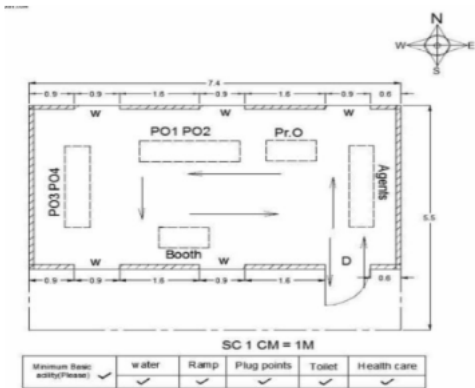

Google Map View

Polling Station Building Front View

Polling Station Front View

Cad View

Key MAP View

1 பெயர் : ராபட் - தந்தையின் பெயர்: குருபாதன் - வீட்டு எண் : 1 வயது : 59 பாலினம் : ஆண்	RTW1075092 Photo is available	2 பெயர் : ஜெயரம்யா ரா தந்தையின் பெயர்: ராமநாதன் வீட்டு எண் : 01 வயது : 27 பாலினம் : பெண்	RTW2546596 Photo is available	3 பெயர் : தங்கமணி - கணவர் பெயர்: அருள் - வீட்டு எண் : 2 வயது : 45 பாலினம் : பெண்	RTW0181388 Photo is available
4 பெயர் : வினோத் - தந்தையின் பெயர்: மணி - வீட்டு எண் : 2 வயது : 33 பாலினம் : ஆண்	RTW0975516 Photo is available	5 பெயர் : சுந்தரராஜன் - தந்தையின் பெயர்: ராபர்ட் - வீட்டு எண் : 2 வயது : 29 பாலினம் : ஆண்	RTW1564343 Photo is available	6 பெயர் : மரியராஜ் - தந்தையின் பெயர்: ராபட் - வீட்டு எண் : 2 வயது : 27 பாலினம் : ஆண்	RTW1564525 Photo is available
7 பெயர் : கர்யா கணவர் பெயர்: ஆல்பர்ட் வீட்டு எண் : 2-4 வயது : 25 பாலினம் : பெண்	RTW1692417 Photo is available	8 பெயர் : சந்தனமான் - கணவர் பெயர்: செல்வராஜ் - வீட்டு எண் : 2E வயது : 78 பாலினம் : பெண்	RTW2034924 Photo is available	9 பெயர் : செல்வம் - தந்தையின் பெயர்: செல்வராஜ் - வீட்டு எண் : 2E வயது : 56 பாலினம் : ஆண்	RTW2034940 Photo is available
10 பெயர் : சந்தனமேரி - கணவர் பெயர்: குணசேகரன் - வீட்டு எண் : 2E வயது : 54 பாலினம் : பெண்	RTW2034957 Photo is available	11 பெயர் : ஜூலியட்மேரி - கணவர் பெயர்: செல்வம் - வீட்டு எண் : 2E வயது : 51 பாலினம் : பெண்	RTW2034965 Photo is available	12 பெயர் : கஸ்தூரி - கணவர் பெயர்: அபானராஜ் - வீட்டு எண் : 3 வயது : 40 பாலினம் : பெண்	RTW0181396 Photo is available
13 பெயர் : வனிதா - கணவர் பெயர்: ஆரோக்கியசாமி - வீட்டு எண் : 3 வயது : 39 பாலினம் : பெண்	RTW1525419 Photo is available	14 பெயர் : சண்முகம் - தந்தையின் பெயர்: சித்தன் - வீட்டு எண் : 3 வயது : 33 பாலினம் : ஆண்	RTW1169044 Photo is available	15 பெயர் : சந்தியா - தந்தையின் பெயர்: ஜான் - வீட்டு எண் : 3 வயது : 31 பாலினம் : பெண்	RTW1319938 Photo is available
16 பெயர் : சாந்தி தந்தையின் பெயர்: மணிகண்டன் வீட்டு எண் : 3 வயது : 31 பாலினம் : பெண்	RTW1742105 Photo is available	17 பெயர் : சதிஸ் ஜா தந்தையின் பெயர்: ஜான் வீட்டு எண் : 3 வயது : 31 பாலினம் : ஆண்	RTW2814416 Photo is available	18 பெயர் : சந்தியா கணவர் பெயர்: ஜான்பால் வீட்டு எண் : 3 வயது : 27 பாலினம் : பெண்	RTW1692391 Photo is available
19 பெயர் : ஏசுராஜ் - தந்தையின் பெயர்: சீமான் - வீட்டு எண் : 3E வயது : 66 பாலினம் : ஆண்	RTW2034973 Photo is available	20 பெயர் : பாக்கியம் - கணவர் பெயர்: ஏசுராஜ் - வீட்டு எண் : 3E வயது : 61 பாலினம் : பெண்	RTW2034981 Photo is available	21 பெயர் : ரூபன்ராஜ் - தந்தையின் பெயர்: ஏசுராஜ் - வீட்டு எண் : 3E வயது : 45 பாலினம் : ஆண்	FSW7640519 Photo is available
22 பெயர் : செல்வம் - தந்தையின் பெயர்: பாலன் - வீட்டு எண் : 4 வயது : 63 பாலினம் : ஆண்	RTW1075084 Photo is available	23 பெயர் : வேலாங்கண்ணி - கணவர் பெயர்: எடினராஜ் - வீட்டு எண் : 4 வயது : 45 பாலினம் : பெண்	RTW0181404 Photo is available	24 பெயர் : கிறிஸ்டி - கணவர் பெயர்: ஜீவன்ராஜ் - வீட்டு எண் : 4 வயது : 44 பாலினம் : பெண்	RTW1514405 Photo is available
25 பெயர் : டேவட்குமார் - தந்தையின் பெயர்: செல்வம் - வீட்டு எண் : 4 வயது : 33 பாலினம் : ஆண்	RTW1320050 Photo is available	26 பெயர் : சீதா தந்தையின் பெயர்: புஷ்பராஜ் வீட்டு எண் : 4 வயது : 30 பாலினம் : பெண்	RTW1742071 Photo is available	27 பெயர் : சித்ரா கணவர் பெயர்: கந்தன் வீட்டு எண் : 4/2 வயது : 31 பாலினம் : பெண்	RTW2521987 Photo is available
28 பெயர் : கிரேஸி - கணவர் பெயர்: நெப்போலியன் - வீட்டு எண் : 4E வயது : 49 பாலினம் : பெண்	FSW8951170 Photo is available	29 பெயர் : லோகநாதன் - தந்தையின் பெயர்: மைக்கேல்ராஜ் - வீட்டு எண் : 4E வயது : 46 பாலினம் : ஆண்	FSW9093022 Photo is available	# 30 பெயர் : எடினராஜ் செல்வராஜ் தந்தையின் பெயர்: செல்வராஜ் வீட்டு எண் : 4E வயது : 46 பாலினம் : ஆண்	FSW7640543 Photo is available