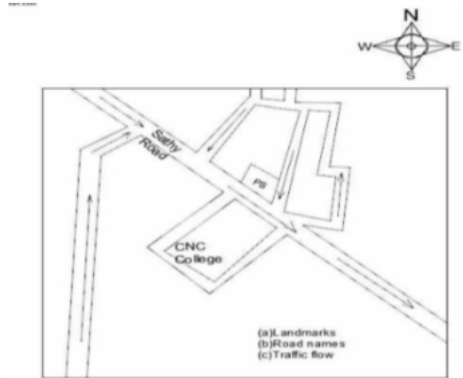

Key MAP View