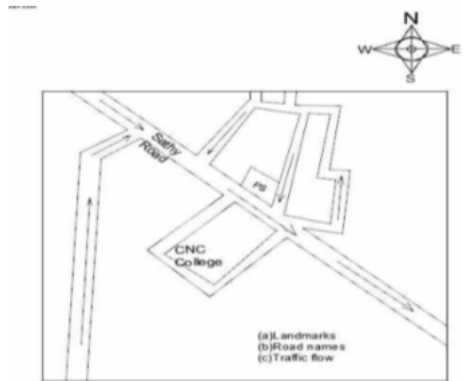

Key MAP View