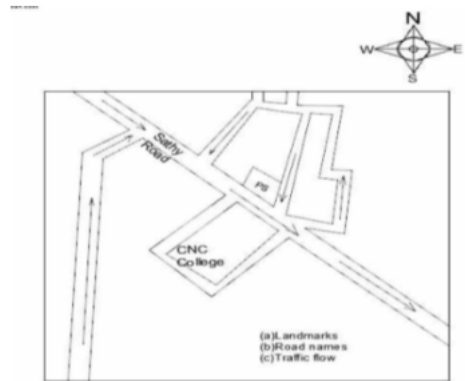

Key MAP View