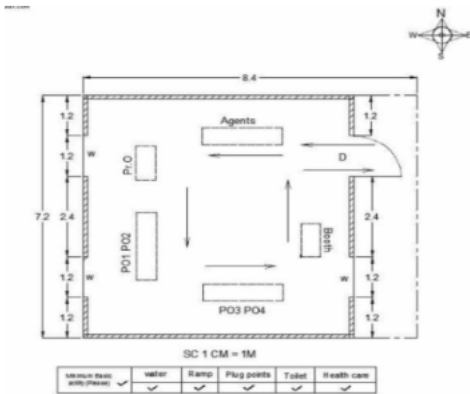

**Google Map View**

**Polling Station Building Front View**

**Polling Station Front View**

**Cad View**

**Key MAP View**

1 பெயர் : செல்லம்மாள் - கணவர் பெயர்: சுப்ரமணி - வீட்டு எண் : 1 வயது : 81 பாலினம் : பெண் Photo is available	RTW2008415	2 பெயர் : சி சுப்பிரமணி தந்தையின் பெயர்: சின்னப்பன் - வீட்டு எண் : 1 வயது : 76 பாலினம் : ஆண் Photo is available	RTW2008407	3 பெயர் : அன்னபூரணி - கணவர் பெயர்: தியாகராஜன் - வீட்டு எண் : 1 வயது : 71 பாலினம் : பெண் Photo is available	RTW2008423
4 பெயர் : மாரியப்பன் - தந்தையின் பெயர்: கருப்பையா - வீட்டு எண் : 1 வயது : 69 பாலினம் : ஆண் Photo is available	FSW8955023	5 பெயர் : முருகன் - தந்தையின் பெயர்: வேலப்பன் - வீட்டு எண் : 1 வயது : 62 பாலினம் : ஆண் Photo is available	RTW0737791	6 பெயர் : தங்கமணி - கணவர் பெயர்: வீரமணி - வீட்டு எண் : 1 வயது : 58 பாலினம் : பெண் Photo is available	RTW0694430
7 பெயர் : பழனிசாமி - தந்தையின் பெயர்: கருப்பணன் - வீட்டு எண் : 1 வயது : 57 பாலினம் : ஆண் Photo is available	RTW0694158	8 பெயர் : மாலதி - கணவர் பெயர்: முருகன் - வீட்டு எண் : 1 வயது : 56 பாலினம் : பெண் Photo is available	RTW0737809	9 பெயர் : பூபதி - தந்தையின் பெயர்: ஆறுமுகம் - வீட்டு எண் : 1 வயது : 53 பாலினம் : ஆண் Photo is available	RTW0183780
10 பெயர் : ராஜேஸ்வரி - கணவர் பெயர்: மகேந்திரன் - வீட்டு எண் : 1 வயது : 52 பாலினம் : பெண் Photo is available	FSW6295885	11 பெயர் : கிருஷ்ணமூர்த்தி - தந்தையின் பெயர்: கந்தசாமி வீட்டு எண் : 1 வயது : 52 பாலினம் : ஆண் Photo is available	RTW1525989	12 பெயர் : சரோஜா - கணவர் பெயர்: கிருஷ்ணமூர்த்தி - வீட்டு எண் : 1 வயது : 49 பாலினம் : பெண் Photo is available	RTW1526078
13 பெயர் : வெங்கடேஷ் - தந்தையின் பெயர்: சுந்தரமகாலிங்கம் - வீட்டு எண் : 1 வயது : 47 பாலினம் : ஆண் Photo is available	RTW0439885	14 பெயர் : மகேஸ்வரி - கணவர் பெயர்: வெங்கடேஷ் - வீட்டு எண் : 1 வயது : 45 பாலினம் : பெண் Photo is available	RTW0439893	15 பெயர் : ரவிக்குமார் - தந்தையின் பெயர்: நல்லசாமி - வீட்டு எண் : 1 வயது : 44 பாலினம் : ஆண் Photo is available	RTW0606244
16 பெயர் : சண்முகபிரியா - கணவர் பெயர்: ரவிக்குமார் - வீட்டு எண் : 1 வயது : 38 பாலினம் : பெண் Photo is available	RTW0837807	# 17 பெயர் : அருள்வேல் மு சோ தந்தையின் பெயர்: சோமசுந்தரம் - வீட்டு எண் : 1 வயது : 30 பாலினம் : ஆண் Photo is available	RTW1248145	18 பெயர் : மைதிலி செ அ - கணவர் பெயர்: பிரவீன்குமார் வீட்டு எண் : 1 வயது : 30 பாலினம் : பெண் Photo is available	RTW1403179
19 பெயர் : சிவசங்கர் - தந்தையின் பெயர்: திருநாவுக்கரசு - வீட்டு எண் : 1 வயது : 29 பாலினம் : ஆண் Photo is available	RTW1458629	20 பெயர் : திவ்யா - தந்தையின் பெயர்: முத்து - வீட்டு எண் : 1 வயது : 27 பாலினம் : பெண் Photo is available	RTW1623164	21 பெயர் : சபரி ஆனந்தன் - தந்தையின் பெயர்: கிருஷ்ணமூர்த்தி - வீட்டு எண் : 1 வயது : 27 பாலினம் : ஆண் Photo is available	RTW1565498
22 பெயர் : செளந்தர்யா தந்தையின் பெயர்: கருப்பசாமி வீட்டு எண் : 1 வயது : 22 பாலினம் : பெண் Photo is available	RTW2625598	23 பெயர் : பிரேம் தந்தையின் பெயர்: முருகன் வீட்டு எண் : 1/96 வயது : 24 பாலினம் : ஆண் Photo is available	RTW2632719	24 பெயர் : லாவண்யா தந்தையின் பெயர்: முருகன் வீட்டு எண் : 1/96 வயது : 22 பாலினம் : பெண் Photo is available	RTW2632727
25 பெயர் : மரகதம் - கணவர் பெயர்: முருகேசன் - வீட்டு எண் : 1B வயது : 67 பாலினம் : பெண் Photo is available	RTW0051029	26 பெயர் : நேசமணி - தந்தையின் பெயர்: முருகேசன் - வீட்டு எண் : 1B வயது : 42 பாலினம் : ஆண் Photo is available	RTW0049965	27 பெயர் : ருக்குமணி - கணவர் பெயர்: ராமசாமி - வீட்டு எண் : 1E வயது : 76 பாலினம் : பெண் Photo is available	RTW0051706
28 பெயர் : ஆனந்தன் - தந்தையின் பெயர்: பரமேஸ்வரன் - வீட்டு எண் : 1E வயது : 50 பாலினம் : ஆண் Photo is available	RTW0763524	29 பெயர் : சண்முகவள்ளி - கணவர் பெயர்: ஆனந்தன் - வீட்டு எண் : 1E வயது : 44 பாலினம் : பெண் Photo is available	RTW0763516	30 பெயர் : அனுராதா - கணவர் பெயர்: பிரகாஷ் - வீட்டு எண் : 1E வயது : 40 பாலினம் : பெண் Photo is available	RTW0763532