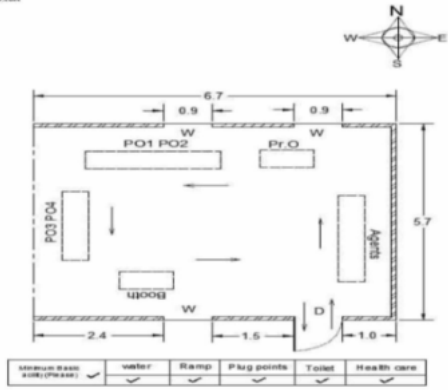

Google Map View

Polling Station Building Front View

Polling Station Front View

Cad View

Key MAP View

1	RTW0787820	பெயர் : ரகுநந்தன் - தந்தையின் பெயர்: விஜயலட்சுமி - வீட்டு எண் : 2 வயது : 32 பாலினம் : ஆண்	Photo is available	2	RTW2914919	பெயர் : ரம்பா த கணவர் பெயர்: மகேஸ்வரன் வீட்டு எண் : 2/383 வயது : 34 பாலினம் : பெண்	Photo is available	3	RTW0358259	பெயர் : குருசாமி - தந்தையின் பெயர்: வரதராஜ் - வீட்டு எண் : 2E வயது : 62 பாலினம் : ஆண்	Photo is available
4	RTW0358267	பெயர் : ராஜநந்தினி - கணவர் பெயர்: குருசாமி - வீட்டு எண் : 2E வயது : 61 பாலினம் : பெண்	Photo is available	5	RTW0787952	பெயர் : பிரியந்தினி - தந்தையின் பெயர்: ராஜேந்திரன் - வீட்டு எண் : 5 வயது : 39 பாலினம் : பெண்	Photo is available	6	RTW2554053	பெயர் : கவுத்தப்பாடி மெயின் ரோடு காளிங்கராயன் தந்தையின் பெயர்: பெருமாள்சாமி வீட்டு எண் : 5/184 வயது : 64 பாலினம் : பெண்	Photo is available
7	RTW2826964	பெயர் : சஞ்சய்குமார் த தந்தையின் பெயர்: தட்சிணாமூர்த்தி வீட்டு எண் : 5/435 வயது : 21 பாலினம் : ஆண்	Photo is available	8	ZVA0492090	பெயர் : மோகனப்பிரியா - தந்தையின் பெயர்: சுப்பிரமணியம் - வீட்டு எண் : 5/436 வயது : 37 பாலினம் : பெண்	Photo is available	9	RTW2842144	பெயர் : ராமு தந்தையின் பெயர்: சென்னப்பன் வீட்டு எண் : 6/46 வயது : 70 பாலினம் : ஆண்	Photo is available
10	RTW1838432	பெயர் : முத்தையம்மாள் - கணவர் பெயர்: குமாரசாமி - வீட்டு எண் : 6/69 வயது : 60 பாலினம் : பெண்	Photo is available	11	RTW0788018	பெயர் : கார்த்திகேயன் - தந்தையின் பெயர்: சின்னசாமி - வீட்டு எண் : 6-116 வயது : 33 பாலினம் : ஆண்	Photo is available	12	RTW0752527	பெயர் : சேகர் - தந்தையின் பெயர்: புருஷோத்தமன் - வீட்டு எண் : 6-499 வயது : 68 பாலினம் : ஆண்	Photo is available
# 13	XUY0180133	பெயர் : ஆமினா பர்வீன் நி கணவர் பெயர்: முஹமத் ரஃபி வீட்டு எண் : 6/825ஏ வயது : 49 பாலினம் : பெண்	Photo is available	14	RTW2930360	பெயர் : தர்ஷன் த தந்தையின் பெயர்: தங்கவேலு வீட்டு எண் : 6/832/833 வயது : 19 பாலினம் : ஆண்	Photo is available	15	RTW0787762	பெயர் : ராஜேந்திரன் - தந்தையின் பெயர்: வெங்கட்ராமன் - வீட்டு எண் : 8 வயது : 66 பாலினம் : ஆண்	Photo is available
16	RTW0788034	பெயர் : மாதேஸ்வரன் - தந்தையின் பெயர்: ராமசாமி - வீட்டு எண் : 8 வயது : 58 பாலினம் : ஆண்	Photo is available	17	RTW1545763	பெயர் : ராஜேஸ்வரி - கணவர் பெயர்: மோகன் குமார் - வீட்டு எண் : 8 வயது : 35 பாலினம் : பெண்	Photo is available	18	RTW0787630	பெயர் : கிரிதரலட்சுமி - தந்தையின் பெயர்: குருசாமி - வீட்டு எண் : 8 வயது : 33 பாலினம் : பெண்	Photo is available
19	RTW2468122	பெயர் : அபிநயா கணவர் பெயர்: சிவா வீட்டு எண் : 8/227ஏ வயது : 35 பாலினம் : பெண்	Photo is available	20	RTW2598290	பெயர் : ராஜேந்திரன் தந்தையின் பெயர்: வெள்ளைச்சாமி வீட்டு எண் : 8/249 சி-2 வயது : 57 பாலினம் : ஆண்	Photo is available	21	RTW2598597	பெயர் : ரா.ராஜேஸ்வரி கணவர் பெயர்: வெ.ராஜேந்திரன் வீட்டு எண் : 8/249 சி-2 வயது : 48 பாலினம் : பெண்	Photo is available
22	RTW2598480	பெயர் : ரா.திவ்யா தந்தையின் பெயர்: வெ.ராஜேந்திரன் வீட்டு எண் : 8/249 சி-2 வயது : 29 பாலினம் : பெண்	Photo is available	23	RTW2598464	பெயர் : ரா.கவின் கிருஷ்ணா தந்தையின் பெயர்: வெ.ராஜேந்திரன் வீட்டு எண் : 8/249 சி-2 வயது : 23 பாலினம் : ஆண்	Photo is available	24	RTW1037688	பெயர் : மோகன் குமார் - தந்தையின் பெயர்: ராஜேந்திரன் - வீட்டு எண் : 8-258 வயது : 40 பாலினம் : ஆண்	Photo is available
25	RTW1374164	பெயர் : ரவிச்சந்திரன் - தந்தையின் பெயர்: துரைசாமி - வீட்டு எண் : 8-259 வயது : 30 பாலினம் : ஆண்	Photo is available	26	RTW2340255	பெயர் : பரத் குமார் தாயின் பெயர்: லதா வீட்டு எண் : 8/292 வயது : 26 பாலினம் : ஆண்	Photo is available	27	RTW1638022	பெயர் : அஜித் கீர்த்திக் தந்தையின் பெயர்: சின்னராஜ் வீட்டு எண் : 8/293 ஜி வயது : 26 பாலினம் : ஆண்	Photo is available
28	RTW1728880	பெயர் : அஜீதா கணவர் பெயர்: வீர பெரியசாமி வீட்டு எண் : 8/297 ஏ வயது : 44 பாலினம் : பெண்	Photo is available	29	RTW2336527	பெயர் : லேகா தந்தையின் பெயர்: சந்திரசேகரன் வீட்டு எண் : 8/325 வயது : 24 பாலினம் : பெண்	Photo is available	30	RTW2340750	பெயர் : செளமியா.கே.ஜீ தந்தையின் பெயர்: குரு மூர்த்தி வீட்டு எண் : 8/329 வயது : 26 பாலினம் : பெண்	Photo is available