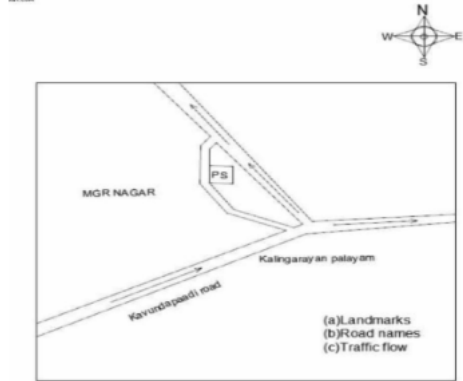

Key MAP View