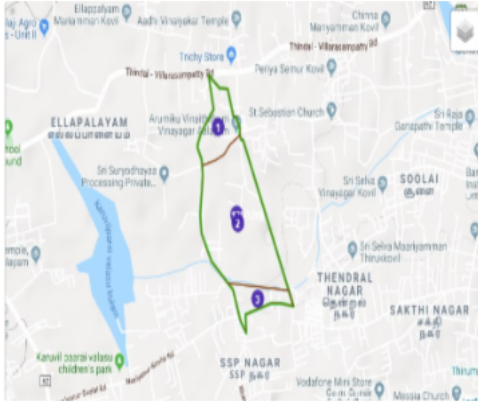

Nazri Naksha