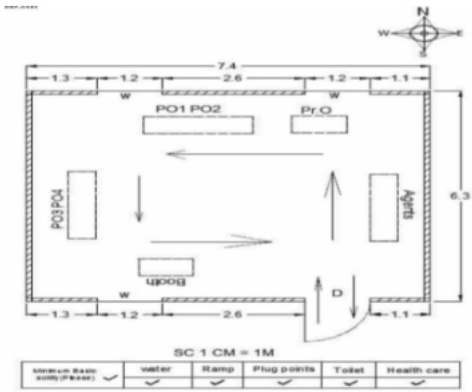

Google Map View

Polling Station Building Front View

Polling Station Front View

Cad View

Key MAP View

1 பெயர் : கருப்பாயம்மாள் - கணவர் பெயர்: மாரப்பன் - வீட்டு எண் : 1 வயது : 69 பாலினம் : பெண் Photo is available	RTW2018703	2 பெயர் : மா.சாந்தி கணவர் பெயர்: சுசீந்திரன் வீட்டு எண் : 01 வயது : 54 பாலினம் : பெண் Photo is available	RTW2578722	3 பெயர் : சக்திவேல் - தந்தையின் பெயர்: மாரப்பன் - வீட்டு எண் : 1 வயது : 49 பாலினம் : ஆண் Photo is available	FSW3897410
4 பெயர் : சவிதா தந்தையின் பெயர்: ராஜேந்திரன் வீட்டு எண் : 1 வயது : 24 பாலினம் : பெண் Photo is available	RTW2575074	5 பெயர் : பவித்ரா ஈ மு தந்தையின் பெயர்: முத்து கிருஷ்ணன் வீட்டு எண் : 1 வயது : 19 பாலினம் : பெண் Photo is available	RTW2896934	6 பெயர் : தர்ஷினி தந்தையின் பெயர்: சக்திவேல் வீட்டு எண் : 1ஏ வயது : 21 பாலினம் : பெண் Photo is available	RTW2692598
7 பெயர் : கண்ணன் - தாயின் பெயர்: கண்ணம்மாள் - வீட்டு எண் : 1E வயது : 49 பாலினம் : ஆண் Photo is available	RTW0186361	8 பெயர் : செல்லம்மாள் - கணவர் பெயர்: கண்ணன் - வீட்டு எண் : 1E வயது : 46 பாலினம் : பெண் Photo is available	RTW0186379	9 பெயர் : சுப்பிரமணியம் - தந்தையின் பெயர்: அருணாசலம் - வீட்டு எண் : 2 வயது : 72 பாலினம் : ஆண் Photo is available	FSW6283683
10 பெயர் : புஷ்பவதி - கணவர் பெயர்: பழனியப்பன் - வீட்டு எண் : 2 வயது : 50 பாலினம் : பெண் Photo is available	FSW3873916	11 பெயர் : செல்வராஜ் - தந்தையின் பெயர்: சுப்பிரமணியம் - வீட்டு எண் : 2 வயது : 48 பாலினம் : ஆண் Photo is available	FSW6283758	12 பெயர் : பாண்டியம்மாள் கணவர் பெயர்: மாரியப்பன் வீட்டு எண் : 2 வயது : 43 பாலினம் : பெண் Photo is available	RTW2617280
13 பெயர் : அருண் குமார் தந்தையின் பெயர்: வெள்ளிங்கிரி - வீட்டு எண் : 2 வயது : 28 பாலினம் : ஆண் Photo is available	XUY1281609	14 பெயர் : குமார் இதரர் பெயர்: மாலதி வீட்டு எண் : 2/36 வயது : 52 பாலினம் : ஆண் Photo is available	RTW2490100	15 பெயர் : சங்கீதா - கணவர் பெயர்: மோகனசுந்தரம் - வீட்டு எண் : 2/36A வயது : 46 பாலினம் : பெண் Photo is available	FSW6282479
16 பெயர் : கவிதா - கணவர் பெயர்: தங்கராஜ் - வீட்டு எண் : 2A வயது : 43 பாலினம் : பெண் Photo is available	RTW1567213	17 பெயர் : சவிதா தந்தையின் பெயர்: தங்கராஜ் வீட்டு எண் : 2ஏ வயது : 23 பாலினம் : பெண் Photo is available	RTW2624682	18 பெயர் : ராஜம்மாள் கணவர் பெயர்: சந்திரசேகர் வீட்டு எண் : 2பி வயது : 59 பாலினம் : பெண் Photo is available	RTW2325876
19 பெயர் : செல்லத்துரை - தந்தையின் பெயர்: மாரப்ப கவுண்டர் - வீட்டு எண் : 3 வயது : 76 பாலினம் : ஆண் Photo is available	RTW2018711	20 பெயர் : ஜோதி கணவர் பெயர்: நாகராஜ் வீட்டு எண் : 3 வயது : 66 பாலினம் : பெண் Photo is available	RTW2600328	21 பெயர் : கண்ணம்மாள் - கணவர் பெயர்: செல்லத்துரை - வீட்டு எண் : 3 வயது : 60 பாலினம் : பெண் Photo is available	RTW2018729
22 பெயர் : புஷ்பலதா - கணவர் பெயர்: ரவி - வீட்டு எண் : 3 வயது : 56 பாலினம் : பெண் Photo is available	FSW3873874	23 பெயர் : சாந்தி - கணவர் பெயர்: சக்திவேல் - வீட்டு எண் : 3 வயது : 55 பாலினம் : பெண் Photo is available	RTW0696195	24 பெயர் : தன்ராஜ் - தந்தையின் பெயர்: செல்லத்துரை - வீட்டு எண் : 3 வயது : 46 பாலினம் : ஆண் Photo is available	FSW6283741
25 பெயர் : விக்னேஷ் தந்தையின் பெயர்: கிருஷ்ணன் வீட்டு எண் : 3 வயது : 24 பாலினம் : ஆண் Photo is available	RTW2434728	26 பெயர் : மாணிக்கவாசகம் - தந்தையின் பெயர்: மாரப்பமுதலியார் - வீட்டு எண் : 3A வயது : 68 பாலினம் : ஆண் Photo is available	RTW1251065	27 பெயர் : குருசாமி - தந்தையின் பெயர்: நடராஜன் - வீட்டு எண் : 3A வயது : 54 பாலினம் : ஆண் Photo is available	RTW0979708
28 பெயர் : வள்ளியம்மாள் - கணவர் பெயர்: குருசாமி - வீட்டு எண் : 3A வயது : 50 பாலினம் : பெண் Photo is available	RTW0979757	Q 29 பெயர் : பத்மாசினி தந்தையின் பெயர்: மாணிக்கவாசகம் வீட்டு எண் : 33 வயது : 33 பாலினம் : பெண் Photo is available	RTW1251040	30 பெயர் : கீர்த்திகா ச கணவர் பெயர்: சதீஷ்குமார் வீட்டு எண் : 3பி வயது : 31 பாலினம் : பெண் Photo is available	RTW2636546