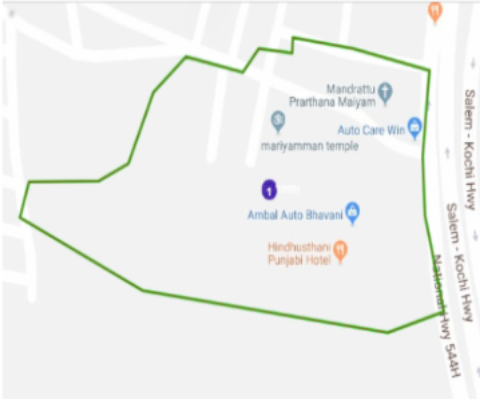

**3. வாக்குச் சாவடியின் விவரங்கள்**

வாக்குச் சாவடியின் எண் மற்றும் பெயர் : 14 - ஊ.ஓ.நடுநிலைப் பள்ளி காளிங்கராயன்பாளையம்-638301, மேற்குப் பார்த்த தாரசு கட்டிடம் வடக்கு பக்கம் வாக்குச் சாவடியின் முகவரி : ஊராட்சி ஒன்றிய நடுநிலைப்பள்ளி, காளிங்கராயன்பாளையம்-638301	<b>வாக்குச் சாவடியின் வகைப்பாடு (ஆண்/பெண்/பொது)</b>	<b>பொது</b>
	<b>துணை வாக்குச் சாவடிகளின் எண்ணிக்கை :</b>	0

Google Map View

Polling Station Building Front View

Polling Station Front View

Cad View

Key MAP View

சட்டமன்றத் தொகுதியின் எண் மற்றும் பெயர் : 99-ஈரோடு (மேற்கு)  
பிரிவு எண் மற்றும் பெயர் 1-மேட்டுநாசுவம்பாளையம் (வ.கி) மற்றும் (ஊ) வார்டு, லட்சுமி நகர்