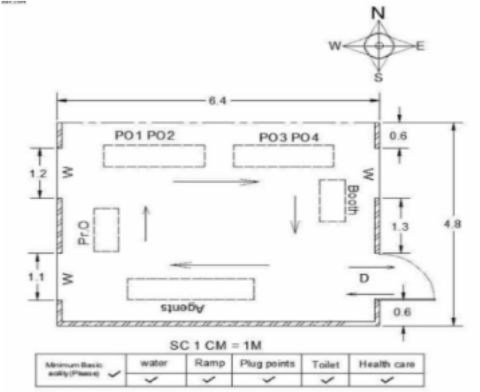

Google Map View

Polling Station Building Front View

Polling Station Front View

Cad View

Key MAP View

சட்டமன்றத் தொகுதியின் எண் மற்றும் பெயர் : 99-ஈரோடு (மேற்கு)  
பிரிவு எண் மற்றும் பெயர் 1-மேட்டுநாசுவம்பாளையம் (வ.கி) மற்றும் (ஊ) வார்டு, லட்சுமி நகர்