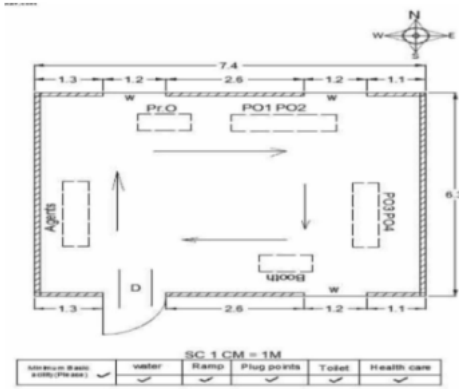

Google Map View

Polling Station Building Front View

Polling Station Front View

Cad View

Key MAP View

1 பெயர் : மஞ்சலா கணவர் பெயர் : பிரபாகரன் வீட்டு எண் : 0 வயது : 34 பாலினம் : பெண் Photo is available	RTW2473304	2 பெயர் : அலமேலு .த கணவர் பெயர் : தங்கவேல் வீட்டு எண் : 1 வயது : 73 பாலினம் : பெண் Photo is available	RTW2315281	3 பெயர் : அந்தோனிசாமி தந்தையின் பெயர் : சின்னப்பன் வீட்டு எண் : 1 வயது : 69 பாலினம் : ஆண் Photo is available	RTW2606556
4 பெயர் : ராஜேந்திரன் - தந்தையின் பெயர் : ரங்கசாமி - வீட்டு எண் : 1 வயது : 61 பாலினம் : ஆண் Photo is available	RTW0484329	5 பெயர் : லீமா கணவர் பெயர் : அந்தோனி ராஜ் வீட்டு எண் : 1 வயது : 59 பாலினம் : பெண் Photo is available	RTW2606861	6 பெயர் : லோகநாதன் தந்தையின் பெயர் : பழனிசாமி வீட்டு எண் : 1 வயது : 50 பாலினம் : ஆண் Photo is available	RTW2606564
7 பெயர் : கௌதம் - தந்தையின் பெயர் : தங்கவேல் - வீட்டு எண் : 1 வயது : 28 பாலினம் : ஆண் Photo is available	RTW1567817	8 பெயர் : கௌதமி தாயின் பெயர் : சாரதா வீட்டு எண் : 1/120 வயது : 28 பாலினம் : பெண் Photo is available	RTW2445740	9 பெயர் : திவ்யா கணவர் பெயர் : கோபாலன் வீட்டு எண் : 2/61-பீ வயது : 37 பாலினம் : பெண் Photo is available	RTW1744341
10 பெயர் : வெங்கடேசன் தந்தையின் பெயர் : ரங்கநாதன் வீட்டு எண் : 2 பீ பொன்னி நகர் வயது : 29 பாலினம் : ஆண் Photo is available	RTW2634335	11 பெயர் : லோகநாதன் தந்தையின் பெயர் : நவநீதகிருஷ்ணன் வீட்டு எண் : 3 வயது : 55 பாலினம் : ஆண் Photo is available	RTW1663418	12 பெயர் : இந்திராணி கணவர் பெயர் : லோகநாதன் வீட்டு எண் : 3 வயது : 46 பாலினம் : பெண் Photo is available	RTW1663426
13 பெயர் : விஜயநாதன் லோ தந்தையின் பெயர் : லோகநாதன் ந வீட்டு எண் : 3 வயது : 21 பாலினம் : ஆண் Photo is available	RTW2841732	14 பெயர் : அன்பழகன் தந்தையின் பெயர் : சுந்தரம் வீட்டு எண் : 4 வயது : 63 பாலினம் : ஆண் Photo is available	RTW1644566	15 பெயர் : ராஜேந்திரன் தந்தையின் பெயர் : சண்முகம் வீட்டு எண் : 4 வயது : 55 பாலினம் : ஆண் Photo is available	RTW2423812
16 பெயர் : கீதாமணி அ கணவர் பெயர் : அன்பழகன் சு வீட்டு எண் : 4 வயது : 49 பாலினம் : பெண் Photo is available	RTW2874667	Q 17 பெயர் : இந்துமதி தந்தையின் பெயர் : அன்பழகன் வீட்டு எண் : 4 வயது : 31 பாலினம் : பெண் Photo is available	RTW1644558	Q 18 பெயர் : சுகன்யா - தந்தையின் பெயர் : சங்கர் கணேஷ் வீட்டு எண் : 4 வயது : 30 பாலினம் : பெண் Photo is available	RTW1251925
19 பெயர் : தரண்யா கணவர் பெயர் : மோகனசுந்தரம் வீட்டு எண் : 4 வயது : 29 பாலினம் : பெண் Photo is available	RTW1744366	20 பெயர் : கந்தசாமி - தந்தையின் பெயர் : சண்முகம் - வீட்டு எண் : 4-b1 வயது : 61 பாலினம் : ஆண் Photo is available	RTW1461250	21 பெயர் : சரோஜா - கணவர் பெயர் : கந்தசாமி - வீட்டு எண் : 4-b1 வயது : 53 பாலினம் : பெண் Photo is available	RTW1461268
22 பெயர் : பூமணி தந்தையின் பெயர் : சண்முகம் வீட்டு எண் : 5/7 வயது : 25 பாலினம் : பெண் Photo is available	RTW1802610	23 பெயர் : கௌரி தந்தையின் பெயர் : புவனேஸ்வரன் வீட்டு எண் : 5ஏ வயது : 35 பாலினம் : பெண் Photo is available	RTW2502722	24 பெயர் : மோகன் - தந்தையின் பெயர் : கோபால் - வீட்டு எண் : 6 வயது : 57 பாலினம் : ஆண் Photo is available	RTW1567866
25 பெயர் : இந்துமதி தந்தையின் பெயர் : காமராஜ் வீட்டு எண் : 6 வயது : 25 பாலினம் : பெண் Photo is available	RTW1744325	26 பெயர் : தரண்குமார் தந்தையின் பெயர் : மோகன் வீட்டு எண் : 6 வயது : 23 பாலினம் : ஆண் Photo is available	RTW2606887	27 பெயர் : தனுஷ்க் தந்தையின் பெயர் : சரவணன் வீட்டு எண் : 6 வயது : 22 பாலினம் : ஆண் Photo is available	RTW2623965
28 பெயர் : சங்கவி ப வ கணவர் பெயர் : லட்சுமணகுமார் வீட்டு எண் : 7/1 வயது : 27 பாலினம் : பெண் Photo is available	RTW2714657	29 பெயர் : ஜஸ்வரயா கணவர் பெயர் : கார்த்தி வீட்டு எண் : 8 வயது : 26 பாலினம் : பெண் Photo is available	RTW2819324	30 பெயர் : இளையபாரதி தந்தையின் பெயர் : சீரங்கன் வீட்டு எண் : 8 வயது : 24 பாலினம் : ஆண் Photo is available	RTW2495562