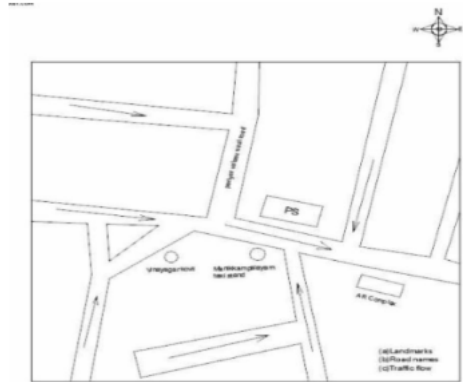

Google Map View

Polling Station Building Front View

Polling Station Front View

Cad View

Key MAP View

1 பெயர் : மஞ்சலா கணவர் பெயர் : பிரபாகரன் வீட்டு எண் : 0 வயது : 34 பாலினம் : பெண் Photo is available	RTW2473304	2 பெயர் : அலமேலு .த கணவர் பெயர் : தங்கவேல் வீட்டு எண் : 1 வயது : 73 பாலினம் : பெண் Photo is available	RTW2315281	3 பெயர் : அந்தோனிசாமி தந்தையின் பெயர் : சின்னப்பன் வீட்டு எண் : 1 வயது : 69 பாலினம் : ஆண் Photo is available	RTW2606556
4 பெயர் : ராஜேந்திரன் - தந்தையின் பெயர் : ரங்கசாமி - வீட்டு எண் : 1 வயது : 61 பாலினம் : ஆண் Photo is available	RTW0484329	5 பெயர் : லீமா கணவர் பெயர் : அந்தோனி ராஜ் வீட்டு எண் : 1 வயது : 59 பாலினம் : பெண் Photo is available	RTW2606861	6 பெயர் : லோகநாதன் தந்தையின் பெயர் : பழனிசாமி வீட்டு எண் : 1 வயது : 50 பாலினம் : ஆண் Photo is available	RTW2606564
7 பெயர் : கௌதம் - தந்தையின் பெயர் : தங்கவேல் - வீட்டு எண் : 1 வயது : 28 பாலினம் : ஆண் Photo is available	RTW1567817	8 பெயர் : கௌதமி தாயின் பெயர் : சாரதா வீட்டு எண் : 1/120 வயது : 28 பாலினம் : பெண் Photo is available	RTW2445740	9 பெயர் : திவ்யா கணவர் பெயர் : கோபாலன் வீட்டு எண் : 2/61-பீ வயது : 37 பாலினம் : பெண் Photo is available	RTW1744341
10 பெயர் : வெங்கடேசன் தந்தையின் பெயர் : ரங்கநாதன் வீட்டு எண் : 2 பீ பொன்னி நகர் வயது : 29 பாலினம் : ஆண் Photo is available	RTW2634335	11 பெயர் : லோகநாதன் தந்தையின் பெயர் : நவநீதகிருஷ்ணன் வீட்டு எண் : 3 வயது : 55 பாலினம் : ஆண் Photo is available	RTW1663418	12 பெயர் : இந்திராணி கணவர் பெயர் : லோகநாதன் வீட்டு எண் : 3 வயது : 46 பாலினம் : பெண் Photo is available	RTW1663426
13 பெயர் : விஜயநாதன் லோ தந்தையின் பெயர் : லோகநாதன் ந வீட்டு எண் : 3 வயது : 21 பாலினம் : ஆண் Photo is available	RTW2841732	14 பெயர் : அன்பழகன் தந்தையின் பெயர் : சுந்தரம் வீட்டு எண் : 4 வயது : 63 பாலினம் : ஆண் Photo is available	RTW1644566	15 பெயர் : ராஜேந்திரன் தந்தையின் பெயர் : சண்முகம் வீட்டு எண் : 4 வயது : 55 பாலினம் : ஆண் Photo is available	RTW2423812
16 பெயர் : கீதாமணி அ கணவர் பெயர் : அன்பழகன் சு வீட்டு எண் : 4 வயது : 49 பாலினம் : பெண் Photo is available	RTW2874667	Q 17 பெயர் : இந்துமதி தந்தையின் பெயர் : அன்பழகன் வீட்டு எண் : 4 வயது : 31 பாலினம் : பெண் Photo is available	RTW1644558	Q 18 பெயர் : சுகன்யா - தந்தையின் பெயர் : சங்கர் கணேஷ் வீட்டு எண் : 4 வயது : 30 பாலினம் : பெண் Photo is available	RTW1251925
19 பெயர் : தரண்யா கணவர் பெயர் : மோகனசுந்தரம் வீட்டு எண் : 4 வயது : 29 பாலினம் : பெண் Photo is available	RTW1744366	20 பெயர் : கந்தசாமி - தந்தையின் பெயர் : சண்முகம் - வீட்டு எண் : 4-b1 வயது : 61 பாலினம் : ஆண் Photo is available	RTW1461250	21 பெயர் : சரோஜா - கணவர் பெயர் : கந்தசாமி - வீட்டு எண் : 4-b1 வயது : 53 பாலினம் : பெண் Photo is available	RTW1461268
22 பெயர் : பூமணி தந்தையின் பெயர் : சண்முகம் வீட்டு எண் : 5/7 வயது : 25 பாலினம் : பெண் Photo is available	RTW1802610	23 பெயர் : கௌரி தந்தையின் பெயர் : புவனேஸ்வரன் வீட்டு எண் : 5ஏ வயது : 35 பாலினம் : பெண் Photo is available	RTW2502722	24 பெயர் : மோகன் - தந்தையின் பெயர் : கோபால் - வீட்டு எண் : 6 வயது : 57 பாலினம் : ஆண் Photo is available	RTW1567866
25 பெயர் : இந்துமதி தந்தையின் பெயர் : காமராஜ் வீட்டு எண் : 6 வயது : 25 பாலினம் : பெண் Photo is available	RTW1744325	26 பெயர் : தரண்குமார் தந்தையின் பெயர் : மோகன் வீட்டு எண் : 6 வயது : 23 பாலினம் : ஆண் Photo is available	RTW2606887	27 பெயர் : தனுஷ்க் தந்தையின் பெயர் : சரவணன் வீட்டு எண் : 6 வயது : 22 பாலினம் : ஆண் Photo is available	RTW2623965
28 பெயர் : சங்கவி ப வ கணவர் பெயர் : லட்சுமணகுமார் வீட்டு எண் : 7/1 வயது : 27 பாலினம் : பெண் Photo is available	RTW2714657	29 பெயர் : ஜஸ்வரயா கணவர் பெயர் : கார்த்தி வீட்டு எண் : 8 வயது : 26 பாலினம் : பெண் Photo is available	RTW2819324	30 பெயர் : இளையபாரதி தந்தையின் பெயர் : சீரங்கன் வீட்டு எண் : 8 வயது : 24 பாலினம் : ஆண் Photo is available	RTW2495562