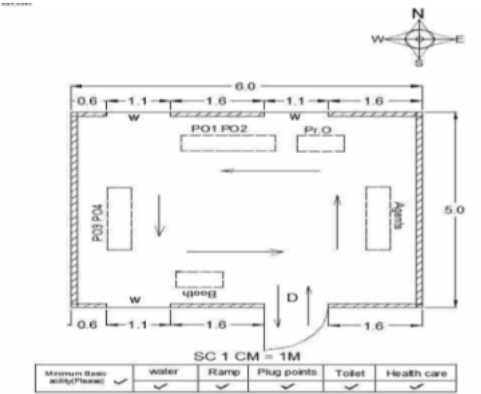

Google Map View

Polling Station Building Front View

Polling Station Front View

Cad View

Key MAP View

1 பெயர் : விஜயா - கணவர் பெயர்: ஆரோக்கியசாமி - வீட்டு எண் : 1E வயது : 61 பாலினம் : பெண் Photo is available	RTW0456756	2 பெயர் : திலகவதி - கணவர் பெயர்: துரை - வீட்டு எண் : 1E வயது : 49 பாலினம் : பெண் Photo is available	FSW7661275	3 பெயர் : பிரியா - கணவர் பெயர்: விஜயகுமார் - வீட்டு எண் : 1E வயது : 36 பாலினம் : பெண் Photo is available	RTW0231050
4 பெயர் : தங்கவேல் - தந்தையின் பெயர்: கருப்பண்ணன் - வீட்டு எண் : 2E வயது : 67 பாலினம் : ஆண் Photo is available	FSW6329908	5 பெயர் : சரசு - கணவர் பெயர்: தங்கவேல் - வீட்டு எண் : 2E வயது : 61 பாலினம் : பெண் Photo is available	FSW6329783	# 6 பெயர் : மாதேஸ்வரன் த தந்தையின் பெயர்: தங்கவேல் - வீட்டு எண் : 2E வயது : 40 பாலினம் : ஆண் Photo is available	FSW6329817
7 பெயர் : கவிதா - கணவர் பெயர்: குணசேகர் - வீட்டு எண் : 3-6 வயது : 37 பாலினம் : பெண் Photo is available	RTW1407402	8 பெயர் : தாயம்மாள் - கணவர் பெயர்: ராஜா - வீட்டு எண் : 3-8 வயது : 63 பாலினம் : பெண் Photo is available	RTW0455238	9 பெயர் : பூந்தர் தந்தையின் பெயர்: கதிர்வேல் வீட்டு எண் : 4/3 வயது : 22 பாலினம் : ஆண் Photo is available	RTW2626786
10 பெயர் : ஆனந்தகுமார் - தந்தையின் பெயர்: முருகேசன் - வீட்டு எண் : 5 வயது : 42 பாலினம் : ஆண் Photo is available	RTW0455402	11 பெயர் : உமாதேவி க தந்தையின் பெயர்: கார்த்திக் வீட்டு எண் : 6 வயது : 36 பாலினம் : பெண் Photo is available	RTW2920189	12 பெயர் : பிரகாஷ் - தந்தையின் பெயர்: முருகேசன் - வீட்டு எண் : 7 வயது : 33 பாலினம் : ஆண் Photo is available	RTW1527373
13 பெயர் : மதன் - தந்தையின் பெயர்: கணேசன் - வீட்டு எண் : 13 வயது : 32 பாலினம் : ஆண் Photo is available	RTW1081223	14 பெயர் : சக்திவேல் - தந்தையின் பெயர்: பொன்னுசாமி - வீட்டு எண் : 17 வயது : 65 பாலினம் : ஆண் Photo is available	RTW1621689	15 பெயர் : கோபாலகிருஷ்ணன் - தந்தையின் பெயர்: நல்லசாமி - வீட்டு எண் : 18c வயது : 41 பாலினம் : ஆண் Photo is available	RTW0846063
16 பெயர் : விக்கனேஷ் - தந்தையின் பெயர்: சுப்பிரமணி - வீட்டு எண் : 19 வயது : 33 பாலினம் : ஆண் Photo is available	RTW1081199	17 பெயர் : தேன்மொழி - தந்தையின் பெயர்: சதாசிவம் - வீட்டு எண் : 20 வயது : 39 பாலினம் : பெண் Photo is available	FFG3574001	18 பெயர் : சண்முகம் - தந்தையின் பெயர்: செல்லப்பன் - வீட்டு எண் : 20-A வயது : 61 பாலினம் : ஆண் Photo is available	RTW0456707
19 பெயர் : ஜானகி - கணவர் பெயர்: சண்முகம் - வீட்டு எண் : 20-A வயது : 53 பாலினம் : பெண் Photo is available	RTW0454991	20 பெயர் : சந்தோஷ் மு தந்தையின் பெயர்: முருகேசன் வீட்டு எண் : 30 வயது : 20 பாலினம் : ஆண் Photo is available	RTW2799559	21 பெயர் : தங்கவேல் - தந்தையின் பெயர்: பழனிசுக்கவுண்டர் - வீட்டு எண் : 30B வயது : 48 பாலினம் : ஆண் Photo is available	FSW7660335
22 பெயர் : செல்வி - கணவர் பெயர்: தங்கவேல் - வீட்டு எண் : 30B வயது : 42 பாலினம் : பெண் Photo is available	FSW8960247	23 பெயர் : முருகேஷ் - தந்தையின் பெயர்: நாச்சிமுத்து - வீட்டு எண் : 30C வயது : 46 பாலினம் : ஆண் Photo is available	FSW6330310	24 பெயர் : தங்கமணி - கணவர் பெயர்: முருகேஷ் - வீட்டு எண் : 30C வயது : 42 பாலினம் : பெண் Photo is available	FSW6330401
25 பெயர் : அருள் மு தந்தையின் பெயர்: முருகேசன் வீட்டு எண் : 30சி வயது : 22 பாலினம் : ஆண் Photo is available	RTW2792471	26 பெயர் : மணிகண்டன் - தந்தையின் பெயர்: பாலன் - வீட்டு எண் : 31 வயது : 31 பாலினம் : ஆண் Photo is available	RTW1324573	27 பெயர் : ஜெயசிந்தியா - தந்தையின் பெயர்: கிருஷ்ணகுமார் - வீட்டு எண் : 35 வயது : 29 பாலினம் : பெண் Photo is available	RTW1407394
28 பெயர் : ருக்மணிரேவதி - கணவர் பெயர்: சிவக்குமார் - வீட்டு எண் : 39/1 வயது : 43 பாலினம் : பெண் Photo is available	RTW0043539	29 பெயர் : காளியப்பன் - தந்தையின் பெயர்: அழகப்பன் - வீட்டு எண் : 44/1 வயது : 47 பாலினம் : ஆண் Photo is available	RTW1081074	30 பெயர் : மணி - தந்தையின் பெயர்: சின்னசாமி - வீட்டு எண் : 57 வயது : 59 பாலினம் : ஆண் Photo is available	RTW1252535