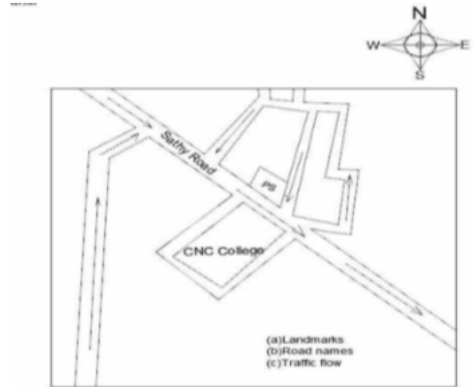

Key MAP View