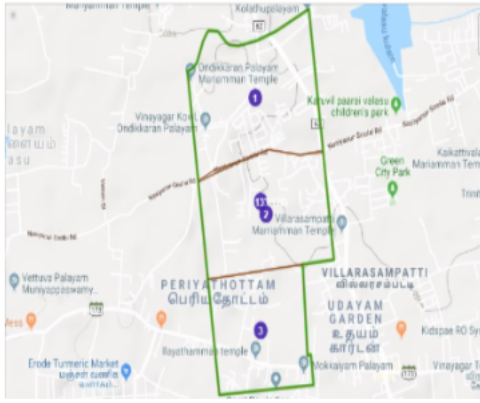

2. பாகத்தின் விவரங்கள் மற்றும் வாக்குச்சாவடிக்கான பரப்பளவு

இந்த பாகத்தில், பாகத்தின் கீழ் வரும் பிரிவின் எண் மற்றும் பெயர்															
1-ஈரோடு (மா) வில்லரசம்பட்டி வார்டு 10, ஒண்டிக்காரன் பாளையம் 2-ஈரோடு (மா) வில்லரசம்பட்டி வார்டு 10, காந்திநகர் காலனி 999-வெளிநாட்டு வாக்காளர்	<table style="width: 100%; border-collapse: collapse;"> <tr> <td style="width: 60%;">முக்கிய நகரம்/கிராமம் வார்டு</td> <td style="width: 40%;">: வில்லரசம்பட்டி ஆ</td> </tr> <tr> <td>அஞ்சல் அலுவலகம்</td> <td>: நசியனூர்</td> </tr> <tr> <td>காவல் நிலையம்</td> <td>: ஈரோடு வடக்கு</td> </tr> <tr> <td>பஞ்சாயத்து வட்டம்</td> <td>: வில்லரசம்பட்டி</td> </tr> <tr> <td>கோட்டம்</td> <td>: ஈரோடு</td> </tr> <tr> <td>மாவட்டம்</td> <td>: ஈரோடு</td> </tr> <tr> <td>அஞ்சல் குறியீட்டு எண்</td> <td>: 638107</td> </tr> </table>	முக்கிய நகரம்/கிராமம் வார்டு	: வில்லரசம்பட்டி ஆ	அஞ்சல் அலுவலகம்	: நசியனூர்	காவல் நிலையம்	: ஈரோடு வடக்கு	பஞ்சாயத்து வட்டம்	: வில்லரசம்பட்டி	கோட்டம்	: ஈரோடு	மாவட்டம்	: ஈரோடு	அஞ்சல் குறியீட்டு எண்	: 638107
முக்கிய நகரம்/கிராமம் வார்டு	: வில்லரசம்பட்டி ஆ														
அஞ்சல் அலுவலகம்	: நசியனூர்														
காவல் நிலையம்	: ஈரோடு வடக்கு														
பஞ்சாயத்து வட்டம்	: வில்லரசம்பட்டி														
கோட்டம்	: ஈரோடு														
மாவட்டம்	: ஈரோடு														
அஞ்சல் குறியீட்டு எண்	: 638107														

3. வாக்குச் சாவடியின் விவரங்கள்

வாக்குச் சாவடியின் எண் மற்றும் பெயர் : 146 - மாநகராட்சி ஆரம்பப் பள்ளி வில்லரசம்பட்டி - 638107 வாக்குச் சாவடியின் முகவரி : மாநகராட்சி துவக்கப்பள்ளி, தெற்கு பார்த்த தாரசு கட்டிடம் மேற்கு பகுதி, வில்லரசம்பட்டி-638107	வாக்குச் சாவடியின் வகைப்பாடு (ஆண்/பெண்/பொது)	பொது
	துணை வாக்குச் சாவடிகளின் எண்ணிக்கை :	0

4. வாக்காளர்களின் எண்ணிக்கை

தொடங்கும் வரிசை எண்	முடியும் வரிசை எண்.	நிகர வாக்காளர்களின் எண்ணிக்கை			
		ஆண்	பெண்	மூன்றாம் பாலினம்	மொத்தம்
1	791	385	400	0	785

கையொப்பம்

Nazri Naksha

Google Map View

Polling Station Building Front View