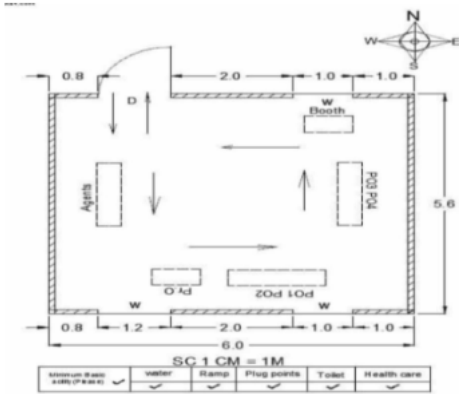

Google Map View

Polling Station Building Front View

Polling Station Front View

Cad View

Key MAP View

1 பெயர் : நாச்சிமுத்து - தந்தையின் பெயர்: பழனிச்சாமி - வீட்டு எண் : 1 வயது : 52 பாலினம் : ஆண் Photo is available	RTW0766097	2 பெயர் : மதுகுதனன் - தந்தையின் பெயர்: சத்தியநாராயணன் - வீட்டு எண் : 1 வயது : 46 பாலினம் : ஆண் Photo is available	RTW1178151	3 பெயர் : சங்கீதா ச கணவர் பெயர்: சரவணன் வீட்டு எண் : 1 வயது : 42 பாலினம் : பெண் Photo is available	RTW2679538
S 4 பெயர் : சுந்தராஜன் தந்தையின் பெயர்: ராயப்பன் - வீட்டு எண் : 1 வயது : 37 பாலினம் : ஆண் Photo is available	RTW0609727	5 பெயர் : சுப்பிரமணி - தந்தையின் பெயர்: லட்சுமணன் - வீட்டு எண் : 1 வயது : 34 பாலினம் : ஆண் Photo is available	RTW0609735	6 பெயர் : சரஸ்வதி - கணவர் பெயர்: சண்முகம் - வீட்டு எண் : 1-33 வயது : 50 பாலினம் : பெண் Photo is available	RTW0060764
7 பெயர் : லோகநாதன் - தந்தையின் பெயர்: முருகேசன் - வீட்டு எண் : 1-70 வயது : 37 பாலினம் : ஆண் Photo is available	RTW0060673	8 பெயர் : விஜயலட்சுமி - கணவர் பெயர்: பொன்னுசாமி - வீட்டு எண் : 1-100 வயது : 50 பாலினம் : பெண் Photo is available	RTW2039824	9 பெயர் : விஜயா கணவர் பெயர்: நாகேந்திரன் வீட்டு எண் : 1/104 பி வயது : 64 பாலினம் : பெண் Photo is available	RTW2318947
10 பெயர் : பிரவீன் - தந்தையின் பெயர்: கந்தசாமி - வீட்டு எண் : 1-117 வயது : 29 பாலினம் : ஆண் Photo is available	RTW1569763	11 பெயர் : ராதா - கணவர் பெயர்: லோகநாதன் - வீட்டு எண் : 1-296 வயது : 56 பாலினம் : பெண் Photo is available	RTW0060913	12 பெயர் : கௌதம் பெ மு தந்தையின் பெயர்: முத்துக்குமார் பெ சோ வீட்டு எண் : 1/442 வயது : 26 பாலினம் : ஆண் Photo is available	RTW1696269
13 பெயர் : பாப்பா - கணவர் பெயர்: மாணிக்கம் - வீட்டு எண் : 1E வயது : 75 பாலினம் : பெண் Photo is available	RTW0609487	14 பெயர் : மோகனசுந்தரி - கணவர் பெயர்: பெரியசாமி - வீட்டு எண் : 1E வயது : 45 பாலினம் : பெண் Photo is available	RTW0982637	15 பெயர் : சித்தன் - தந்தையின் பெயர்: குருநாதன் - வீட்டு எண் : 2E வயது : 74 பாலினம் : ஆண் Photo is available	RTW2039840
16 பெயர் : செல்வமான் - கணவர் பெயர்: சித்தன் - வீட்டு எண் : 2E வயது : 69 பாலினம் : பெண் Photo is available	RTW2039857	17 பெயர் : சுப்ரமணி - தந்தையின் பெயர்: சித்தன் - வீட்டு எண் : 2E வயது : 43 பாலினம் : ஆண் Photo is available	FQT3340395	18 பெயர் : ரங்கசாமி - தந்தையின் பெயர்: துளசிமணிகவுண்டர் - வீட்டு எண் : 3 வயது : 80 பாலினம் : ஆண் Photo is available	RTW2039865
19 பெயர் : சாமியாத்தாள் - கணவர் பெயர்: ரங்கசாமி - வீட்டு எண் : 3 வயது : 71 பாலினம் : பெண் Photo is available	RTW2039873	20 பெயர் : பருவதம் - கணவர் பெயர்: பாலசுப்பிரமணியன் - வீட்டு எண் : 3 வயது : 65 பாலினம் : பெண் Photo is available	RTW2067684	21 பெயர் : ஜெகநாதன் தந்தையின் பெயர்: சுப்ரமணியன் - வீட்டு எண் : 3 வயது : 49 பாலினம் : ஆண் Photo is available	RTW1082890
22 பெயர் : லட்சுமி ஜெ கணவர் பெயர்: ஜெகநாதன் வீட்டு எண் : 3 வயது : 37 பாலினம் : பெண் Photo is available	RTW1082908	23 பெயர் : ரஞ்சிதா - கணவர் பெயர்: கணேசன் - வீட்டு எண் : 3-344 வயது : 34 பாலினம் : பெண் Photo is available	RTW0766006	24 பெயர் : சரஸ்வதி - கணவர் பெயர்: சுப்பிரமணி - வீட்டு எண் : 3-344 வயது : 33 பாலினம் : பெண் Photo is available	RTW0766014
25 பெயர் : பாவாயி கணவர் பெயர்: லோகநாதன் வீட்டு எண் : 4 வயது : 69 பாலினம் : பெண் Photo is available	RTW1672419	26 பெயர் : அன்னபூரணி - கணவர் பெயர்: கருப்பணசாமி - வீட்டு எண் : 4 வயது : 65 பாலினம் : பெண் Photo is available	RTW2039899	27 பெயர் : நல்லசாமி தந்தையின் பெயர்: லோகநாதன் வீட்டு எண் : 04 வயது : 36 பாலினம் : ஆண் Photo is available	RTW2822112
28 பெயர் : பிரதிபா - தந்தையின் பெயர்: கருப்பணசாமி - வீட்டு எண் : 4 வயது : 35 பாலினம் : பெண் Photo is available	RTW0188946	S 29 பெயர் : வனிதா ப கணவர் பெயர்: சசிக்குமார் வீட்டு எண் : 4/14 வயது : 28 பாலினம் : பெண் Photo is available	RTW2683399	30 பெயர் : சீனிவாசன் தந்தையின் பெயர்: ராஜன் வீட்டு எண் : 4/20 வயது : 25 பாலினம் : ஆண் Photo is available	RTW1780220