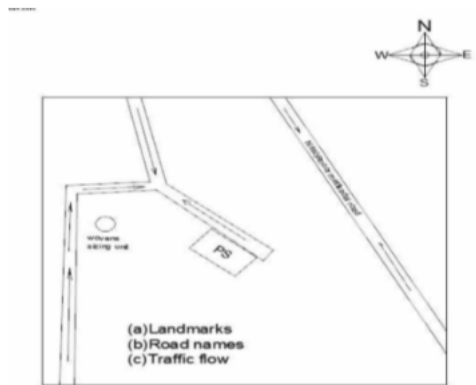

Key MAP View