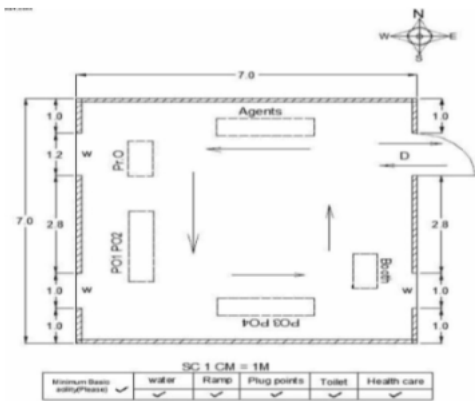

Google Map View

Polling Station Building Front View

Polling Station Front View

Cad View

Key MAP View

1 பெயர் : துளசியம்மாள் - கணவர் பெயர்: சென்னியப்பகவுண்டர் - வீட்டு எண் : 1 வயது : 80 பாலினம் : பெண்	RTW2044733 Photo is available	2 பெயர் : சோமசுந்தரம் - தந்தையின் பெயர்: சென்னியப்பகவுண்டர் - வீட்டு எண் : 1 வயது : 66 பாலினம் : ஆண்	RTW2044741 Photo is available	3 பெயர் : கிருஷ்ணமூர்த்தி - தந்தையின் பெயர்: சென்னியப்பகவுண்டர் - வீட்டு எண் : 1 வயது : 61 பாலினம் : ஆண்	RTW2044758 Photo is available
4 பெயர் : சின்னம்மாள் - கணவர் பெயர்: ஈஸ்வரன் - வீட்டு எண் : 1 வயது : 61 பாலினம் : பெண்	RTW0610147 Photo is available	5 பெயர் : அங்கமுத்து - தந்தையின் பெயர்: செல்லமுத்து - வீட்டு எண் : 1 வயது : 56 பாலினம் : ஆண்	RTW0061085 Photo is available	6 பெயர் : லட்சுமி - கணவர் பெயர்: கிருஷ்ணமூர்த்தி - வீட்டு எண் : 1 வயது : 50 பாலினம் : பெண்	RTW0189209 Photo is available
7 பெயர் : பரிமளாதேவி - கணவர் பெயர்: சோமசுந்தரம் - வீட்டு எண் : 1 வயது : 47 பாலினம் : பெண்	FQT3952850 Photo is available	8 பெயர் : கோகுல் - தந்தையின் பெயர்: கிருஷ்ணமூர்த்தி - வீட்டு எண் : 1 வயது : 29 பாலினம் : ஆண்	RTW1507177 Photo is available	9 பெயர் : பிரியங்கா தந்தையின் பெயர்: தீருமலாஈஸ்வரம் வீட்டு எண் : 1 வயது : 26 பாலினம் : பெண்	RTW1764885 Photo is available
10 பெயர் : வினோதினி கணவர் பெயர்: சிவகுமார் வீட்டு எண் : 1 வயது : 23 பாலினம் : பெண்	RTW2734358 Photo is available	11 பெயர் : மஞ்சுப்பிரியா, தந்தையின் பெயர்: அங்கமுத்து வீட்டு எண் : 1 வயது : 23 பாலினம் : பெண்	RTW2784064 Photo is available	12 பெயர் : பூநிதின சோ தந்தையின் பெயர்: சோமசுந்தரம் கே சே வீட்டு எண் : 1 வயது : 22 பாலினம் : ஆண்	RTW2786317 Photo is available
13 பெயர் : பூநிதின சோ தந்தையின் பெயர்: சோமசுந்தரம் கே சே வீட்டு எண் : 1 வயது : 22 பாலினம் : பெண்	RTW2786499 Photo is available	14 பெயர் : கிருஷ்ணமூர்த்தி - தந்தையின் பெயர்: கொழந்தசாமி - வீட்டு எண் : 1-112 வயது : 69 பாலினம் : ஆண்	RTW2044766 Photo is available	15 பெயர் : மரகதம் - கணவர் பெயர்: கிருஷ்ணமூர்த்தி - வீட்டு எண் : 1-112 வயது : 59 பாலினம் : பெண்	RTW2044774 Photo is available
16 பெயர் : ராமகிருஷ்ணன் கே தந்தையின் பெயர்: கிருஷ்ணமூர்த்தி - வீட்டு எண் : 1-112 வயது : 40 பாலினம் : ஆண்	RTW0851329 Photo is available	17 பெயர் : மாதேஸ்வரன் - தந்தையின் பெயர்: சண்முகம் - வீட்டு எண் : 1-162 வயது : 33 பாலினம் : ஆண்	RTW0982967 Photo is available	18 பெயர் : வேலுச்சாமி - தந்தையின் பெயர்: நாச்சிமுத்து - வீட்டு எண் : 1-332 வயது : 70 பாலினம் : ஆண்	RTW0851592 Photo is available
19 பெயர் : சிவபாக்கியம் - கணவர் பெயர்: நடராஜன் - வீட்டு எண் : 1E வயது : 69 பாலினம் : பெண்	RTW0279778 Photo is available	20 பெயர் : கார்த்திகேயன் - தந்தையின் பெயர்: ஆறுமுகம் - வீட்டு எண் : 1E வயது : 61 பாலினம் : ஆண்	RTW0278762 Photo is available	21 பெயர் : பாபு - தந்தையின் பெயர்: வேல்சாமி - வீட்டு எண் : 1E வயது : 42 பாலினம் : ஆண்	FQT3338951 Photo is available
22 பெயர் : ஜீவா - கணவர் பெயர்: சண்முகம் வீட்டு எண் : 1E வயது : 42 பாலினம் : பெண்	RTW0278747 Photo is available	23 பெயர் : பிரகாஷ் -- தந்தையின் பெயர்: அம்மாசை - வீட்டு எண் : 1E வயது : 36 பாலினம் : ஆண்	RTW0278721 Photo is available	24 பெயர் : நல்லம்மாள் - கணவர் பெயர்: வேல்சாமி - வீட்டு எண் : 2 வயது : 67 பாலினம் : பெண்	RTW2044790 Photo is available
25 பெயர் : மாடசாமி - தந்தையின் பெயர்: முத்தையா - வீட்டு எண் : 2 வயது : 42 பாலினம் : ஆண்	RTW0278879 Photo is available	26 பெயர் : கோபால் தந்தையின் பெயர்: பொன்னுசாமி வீட்டு எண் : 2 வயது : 41 பாலினம் : ஆண்	RTW2392488 Photo is available	27 பெயர் : ஜீவிதா - கணவர் பெயர்: ஜெகதீஸ்வரன் - வீட்டு எண் : 2 வயது : 34 பாலினம் : பெண்	RTW0766410 Photo is available
28 பெயர் : கவின - தந்தையின் பெயர்: கந்தசாமி - வீட்டு எண் : 2 வயது : 30 பாலினம் : ஆண்	RTW1254291 Photo is available	29 பெயர் : மதுமிதா - தந்தையின் பெயர்: ஜெகநாதன் - வீட்டு எண் : 2 வயது : 29 பாலினம் : பெண்	RTW1178334 Photo is available	30 பெயர் : பிரியதர்ஷினி - தந்தையின் பெயர்: கந்தசாமி - வீட்டு எண் : 2 வயது : 28 பாலினம் : பெண்	RTW1409648 Photo is available