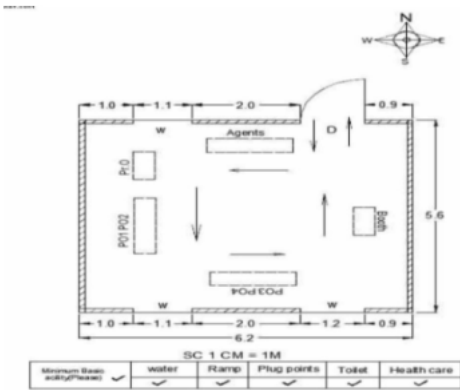

**Google Map View**

**Polling Station Building Front View**

**Polling Station Front View**

**Cad View**

**Key MAP View**

1 பெயர் : பழனிசாமி - தந்தையின் பெயர்: தங்கமுத்துகவுண்டர் - வீட்டு எண் : 1 வயது : 56 பாலினம் : ஆண்	RTW2056687 Photo is available	2 பெயர் : கணேசமூர்த்தி - தந்தையின் பெயர்: தங்கமுத்துகவுண்டர் - வீட்டு எண் : 1 வயது : 50 பாலினம் : ஆண்	RTW2056695 Photo is available	3 பெயர் : ராஜேஸ்வரி - கணவர் பெயர்: பழனிச்சாமி - வீட்டு எண் : 1 வயது : 48 பாலினம் : பெண்	FQT3340213 Photo is available
4 பெயர் : ஆஷிகா தந்தையின் பெயர்: பழனிசாமி வீட்டு எண் : 1/9 வயது : 25 பாலினம் : பெண்	RTW2465276 Photo is available	5 பெயர் : ராகவ் க தந்தையின் பெயர்: கணேஷ் மூர்த்தி வீட்டு எண் : 1/25 வயது : 20 பாலினம் : ஆண்	RTW2849065 Photo is available	6 பெயர் : பவந்தாய் கணவர் பெயர்: குணசேகரன் வீட்டு எண் : 1/78ஏ வயது : 49 பாலினம் : பெண்	RTW2636835 Photo is available
7 பெயர் : சாமுவேல்பென்னி ஜா தந்தையின் பெயர்: ஜான் சுந்தரம் த வீட்டு எண் : 1/344, ஈ பி நகர் வயது : 21 பாலினம் : ஆண்	RTW2935757 Photo is available	8 பெயர் : லதா - கணவர் பெயர்: செல்வகுமார் - வீட்டு எண் : 1B வயது : 33 பாலினம் : பெண்	RTW1570837 Photo is available	9 பெயர் : லில்லி சாந்தகனி சா கணவர் பெயர்: பாபு தியோடர் வீட்டு எண் : 1 சி பிளாக் பி வயது : 77 பாலினம் : பெண்	RTW2914349 Photo is available
10 பெயர் : ராஜேஷ் ஜே இதரர் பெயர்: ஜெபமணி டி வீட்டு எண் : 1 சி பிளாக் பி வயது : 48 பாலினம் : ஆண்	RTW1646975 Photo is available	11 பெயர் : பெர்லின் செல்வகுமாரி பீ கணவர் பெயர்: ராஜேஷ் வீட்டு எண் : 1 சி பிளாக் பி வயது : 43 பாலினம் : பெண்	RTW1783984 Photo is available	12 பெயர் : சுகன்யா இதரர் பெயர்: பிரசாந்த் வீட்டு எண் : 1D வயது : 56 பாலினம் : பெண்	RTW2392835 Photo is available
13 பெயர் : பிரசாந்த் தாயின் பெயர்: சுகன்யா வீட்டு எண் : 1D வயது : 35 பாலினம் : ஆண்	RTW2392850 Photo is available	14 பெயர் : முருகேசன் - தாயின் பெயர்: சித்ரா - வீட்டு எண் : 1E வயது : 49 பாலினம் : ஆண்	RTW0610402 Photo is available	15 பெயர் : மலர்கொடி - கணவர் பெயர்: மணிமாறன் - வீட்டு எண் : 1-E வயது : 54 பாலினம் : பெண்	RTW0766857 Photo is available
16 பெயர் : செல்வி - கணவர் பெயர்: சம்பத்தகுமார் - வீட்டு எண் : 1-E வயது : 45 பாலினம் : பெண்	FQT2020782 Photo is available	17 பெயர் : ராகுல் சே சி தந்தையின் பெயர்: சேகர் க மூ வீட்டு எண் : 1 ஸ் ஸி ஸ் ர் குடியிருப்பு வயது : 20 பாலினம் : ஆண்	RTW2958569 Photo is available	18 பெயர் : சூர்ய கார்த்திக் சே சி தந்தையின் பெயர்: சேகர் வீட்டு எண் : 1,எஸ் சி எஸ் ஆர் ரெசிடென்ஸ்,ஓடைக்காட்டு தோட்டம் வயது : 24 பாலினம் : ஆண்	RTW2866846 Photo is available
19 பெயர் : செங்கோட்டு வேலப்பன் - தந்தையின் பெயர்: நல்லமுத்துகவுண்டர் - வீட்டு எண் : 2 வயது : 52 பாலினம் : ஆண்	RTW2056711 Photo is available	20 பெயர் : தனலட்சுமி - கணவர் பெயர்: செங்கோட்டுவேலப்பன் - வீட்டு எண் : 2 வயது : 46 பாலினம் : பெண்	FQT4118394 Photo is available	21 பெயர் : செ மெளனிகா தந்தையின் பெயர்: செங்கோட்டு வேலப்பன் வீட்டு எண் : 2 வயது : 22 பாலினம் : பெண்	RTW2798833 Photo is available
22 பெயர் : லீலாவதி - கணவர் பெயர்: சென்னியப்பகவுண்டர் - வீட்டு எண் : 3 வயது : 58 பாலினம் : பெண்	FQT2013118 Photo is available	23 பெயர் : மோகன்ராஜ் - தந்தையின் பெயர்: சென்னியப்பன் - வீட்டு எண் : 3 வயது : 34 பாலினம் : ஆண்	RTW0610212 Photo is available	24 பெயர் : சுகன்யா - கணவர் பெயர்: கணேசமூர்த்தி - வீட்டு எண் : 3-1 வயது : 37 பாலினம் : பெண்	RTW0698696 Photo is available
25 பெயர் : பிரேமலதா - கணவர் பெயர்: மணிகண்டன் - வீட்டு எண் : 3-04 வயது : 36 பாலினம் : பெண்	RTW1409929 Photo is available	26 பெயர் : வாசகி - கணவர் பெயர்: பன்னீர்செல்வம் - வீட்டு எண் : 3-8 வயது : 55 பாலினம் : பெண்	RTW0698704 Photo is available	27 பெயர் : தனேஷ்பிரபு - தந்தையின் பெயர்: சென்னியப்பன் - வீட்டு எண் : 3-11 வயது : 39 பாலினம் : ஆண்	RTW0061424 Photo is available
28 பெயர் : பொன்னுசாமி - தந்தையின் பெயர்: முத்துசாமி - வீட்டு எண் : 3-12 வயது : 76 பாலினம் : ஆண்	RTW2056745 Photo is available	29 பெயர் : சிவசங்கர் - தந்தையின் பெயர்: ரங்கசாமி - வீட்டு எண் : 3-64 வயது : 33 பாலினம் : ஆண்	RTW1410133 Photo is available	30 பெயர் : தாமஸ் ஜே தந்தையின் பெயர்: ஜேக்கப் ஜான் வீட்டு எண் : 3-எச், வயது : 38 பாலினம் : ஆண்	RTW2635696 Photo is available