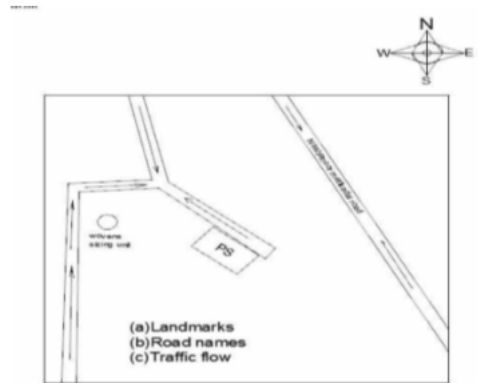

Key MAP View