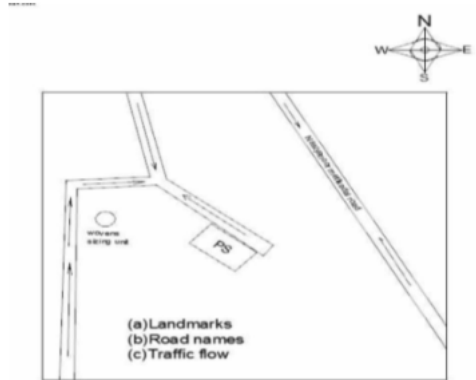

Key MAP View