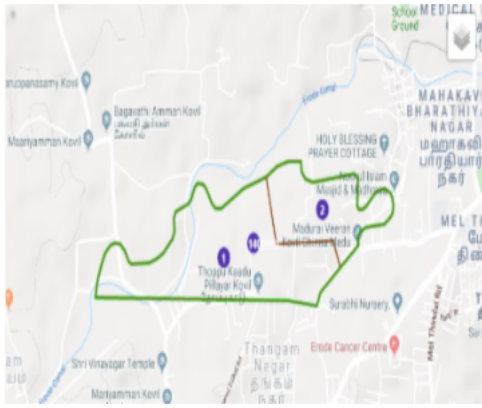

Nazri Naksha