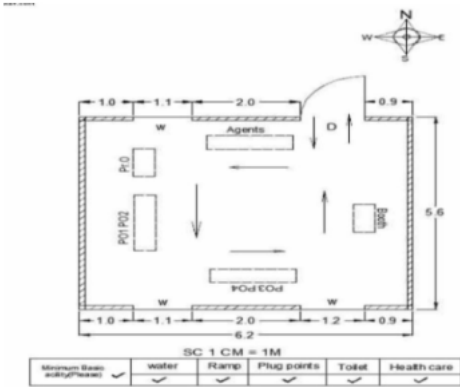

வாக்காளர் பதிவு அலுவலரின்  
கையொப்பம்

**Nazri Naksha**

**Google Map View**

**Polling Station Building Front View**

**Polling Station Front View**

**Cad View**

**Key MAP View**

|    |            |  |                    |    |            |  |                    |    |            |   |                    |
|----|------------|--|--------------------|----|------------|--|--------------------|----|------------|---|--------------------|
| 1  | RTW1327063 | பெயர் : சுந்தரம்பாள் -<br>கணவர் பெயர்: துரைசாமி -<br>வீட்டு எண் : 1<br>வயது : 58 பாலினம் : பெண்                    | Photo is available | 2  | RTW1178672 | பெயர் : துளசிமணி -<br>தந்தையின் பெயர்: ராமசாமி -<br>வீட்டு எண் : 1<br>வயது : 55 பாலினம் : ஆண்        | Photo is available | 3  | RTW0279174 | பெயர் : சிவகாமி -<br>கணவர் பெயர்: சீனிவாசன் -<br>வீட்டு எண் : 1<br>வயது : 42 பாலினம் : பெண்                     | Photo is available |
| 4  | RTW0279166 | பெயர் : நதியா -<br>கணவர் பெயர்: வீரன் -<br>வீட்டு எண் : 1<br>வயது : 37 பாலினம் : பெண்                              | Photo is available | 5  | RTW1789460 | பெயர் : நல்லசிவம் -<br>தந்தையின் பெயர்: ராமசாமி -<br>வீட்டு எண் : 1/1<br>வயது : 59 பாலினம் : ஆண்     | Photo is available | 6  | FQT2041119 | பெயர் : கோகிலவாணி<br>கணவர் பெயர்: நல்லசிவம் -<br>வீட்டு எண் : 1/1<br>வயது : 45 பாலினம் : பெண்                   | Photo is available |
| 7  | RTW2634376 | பெயர் : கனகவள்ளி தி<br>கணவர் பெயர்: தியாகராஜன் பா<br>வீட்டு எண் : 1/1<br>வயது : 41 பாலினம் : பெண்                  | Photo is available | 8  | RTW2634426 | பெயர் : தியாகராஜன்<br>தந்தையின் பெயர்: பாண்டியன்<br>வீட்டு எண் : 1/1<br>வயது : 35 பாலினம் : ஆண்      | Photo is available | 9  | RTW2465094 | பெயர் : ம.சௌமியா<br>கணவர் பெயர்: ந.ஆறுமுகம்<br>வீட்டு எண் : 1/16<br>வயது : 30 பாலினம் : பெண்                    | Photo is available |
| 10 | RTW0610246 | பெயர் : குணசேகரன் -<br>தந்தையின் பெயர்: சண்முகம் -<br>வீட்டு எண் : 1-32<br>வயது : 35 பாலினம் : ஆண்                 | Photo is available | 11 | RTW1410174 | பெயர் : கவின் -<br>தந்தையின் பெயர்: சந்திரன் -<br>வீட்டு எண் : 1-34<br>வயது : 30 பாலினம் : ஆண்       | Photo is available | 12 | RTW1410182 | பெயர் : கலையரசன் -<br>தந்தையின் பெயர்: சந்திரன் -<br>வீட்டு எண் : 1-34<br>வயது : 28 பாலினம் : ஆண்               | Photo is available |
| 13 | RTW1696681 | பெயர் : பவித்ரா கி<br>தந்தையின் பெயர்: கிருஷ்ணன்<br>வீட்டு எண் : 1/38<br>வயது : 26 பாலினம் : பெண்                  | Photo is available | 14 | RTW1696665 | பெயர் : சுதாகரன்<br>தந்தையின் பெயர்: கிருஷ்ணன்<br>வீட்டு எண் : 1-38<br>வயது : 25 பாலினம் : ஆண்       | Photo is available | 15 | RTW1571058 | பெயர் : மௌனிகா -<br>தந்தையின் பெயர்: தங்கவேல் -<br>வீட்டு எண் : 1-79<br>வயது : 27 பாலினம் : பெண்                | Photo is available |
| 16 | RTW2673085 | பெயர் : கண்ணன் த<br>தந்தையின் பெயர்: தங்கவேல்<br>வீட்டு எண் : 1/79<br>வயது : 22 பாலினம் : ஆண்                      | Photo is available | 17 | RTW1410190 | பெயர் : நீலாம்பிகை -<br>கணவர் பெயர்: ஆறுமுகசாமி -<br>வீட்டு எண் : 1-104<br>வயது : 75 பாலினம் : பெண்  | Photo is available | 18 | RTW1254820 | பெயர் : அபிஷேக் -<br>தந்தையின் பெயர்: மோகனசுந்தரம் -<br>வீட்டு எண் : 1-118<br>வயது : 32 பாலினம் : ஆண்           | Photo is available |
| 19 | RTW2771921 | பெயர் : பவித்ரா<br>தந்தையின் பெயர்: கெட்டிமுத்து<br>வீட்டு எண் : 1/123எ<br>வயது : 20 பாலினம் : பெண்                | Photo is available | 20 | RTW0941039 | பெயர் : பிரபாவதி -<br>கணவர் பெயர்: சிவக்குமரன் -<br>வீட்டு எண் : 1A<br>வயது : 46 பாலினம் : பெண்      | Photo is available | 21 | AWP1691914 | பெயர் : கண்ணப்பன் எஸ்<br>தந்தையின் பெயர்: சீனிவாசன்<br>வீட்டு எண் : 1, மூவர் தோட்டம்<br>வயது : 73 பாலினம் : ஆண் | Photo is available |
| 22 | RTW2644201 | பெயர் : எஸ் கே சித்ரலட்சுமி<br>கணவர் பெயர்: கண்ணப்பன்<br>வீட்டு எண் : 1, மூவர் தோட்டம்<br>வயது : 66 பாலினம் : பெண் | Photo is available | 23 | RTW2907905 | பெயர் : ராமசாமி செங்கோடன்<br>தந்தையின் பெயர்: செங்கோடன்<br>வீட்டு எண் : 2<br>வயது : 66 பாலினம் : ஆண் | Photo is available | 24 | RTW2907871 | பெயர் : தேவந்தி தங்கவேலு<br>கணவர் பெயர்: ராமசாமி<br>வீட்டு எண் : 2<br>வயது : 65 பாலினம் : பெண்                  | Photo is available |
| 25 | RTW2907962 | பெயர் : தாரிணி ரா<br>தந்தையின் பெயர்: ராமசாமி<br>வீட்டு எண் : 2<br>வயது : 27 பாலினம் : பெண்                        | Photo is available | 26 | RTW0279182 | பெயர் : பிரேமா -<br>கணவர் பெயர்: கிருஷ்ணமூர்த்தி -<br>வீட்டு எண் : 2-9<br>வயது : 41 பாலினம் : பெண்   | Photo is available | 27 | RTW2512655 | பெயர் : சந்தியா<br>தந்தையின் பெயர்: சுப்பிரமணி<br>வீட்டு எண் : 2/25<br>வயது : 26 பாலினம் : பெண்                 | Photo is available |
| 28 | RTW1327048 | பெயர் : சுதா -<br>கணவர் பெயர்: ரமேஷ் -<br>வீட்டு எண் : 2-63<br>வயது : 31 பாலினம் : பெண்                            | Photo is available | 29 | RTW1326917 | பெயர் : தமிழரசன் -<br>தந்தையின் பெயர்: முருகன் -<br>வீட்டு எண் : 2-63A<br>வயது : 29 பாலினம் : ஆண்    | Photo is available | 30 | RTW1254945 | பெயர் : கார்த்தி -<br>தந்தையின் பெயர்: பழனிசாமி -<br>வீட்டு எண் : 5<br>வயது : 30 பாலினம் : ஆண்                  | Photo is available |