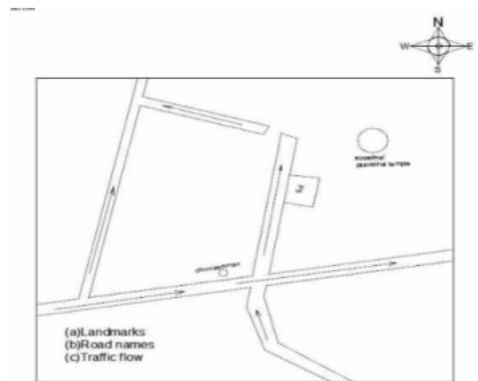

Key MAP View