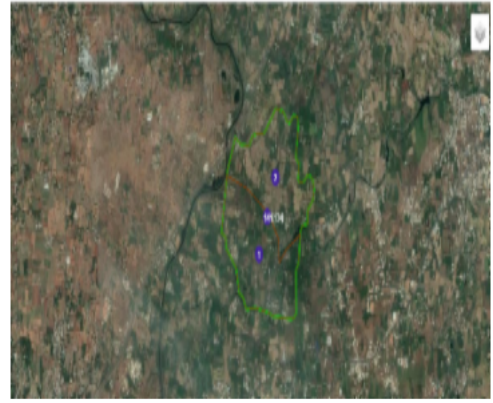

Google Map View