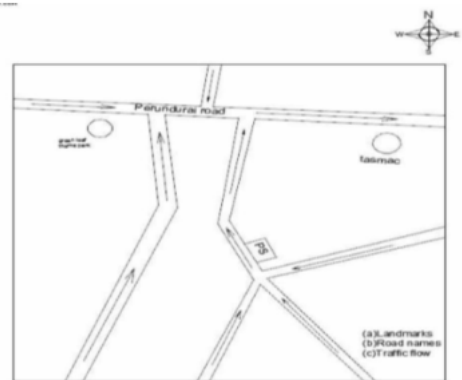

Nazri Naksha

Google Map View

Polling Station Building Front View

Polling Station Front View

Cad View

Key MAP View

1 பெயர் : மாதம்மாள் - கணவர் பெயர்: பசுபதி - வீட்டு எண் : 1 வயது : 58 பாலினம் : பெண் Photo is available	RTW0853788	2 பெயர் : சித்ரா - கணவர் பெயர்: பாலசுப்பிரமணியம் - வீட்டு எண் : 1 வயது : 41 பாலினம் : பெண் Photo is available	RTW1467984	3 பெயர் : மணி - தந்தையின் பெயர்: அண்ணாமலை - வீட்டு எண் : 1-5 வயது : 70 பாலினம் : ஆண் Photo is available	RTW1179456
4 பெயர் : துவதிகா தந்தையின் பெயர்: கோவிந்தசாமி வீட்டு எண் : 1/217 வயது : 26 பாலினம் : பெண் Photo is available	RTW1645738	5 பெயர் : குமுதா - கணவர் பெயர்: மோகன்குமார் - வீட்டு எண் : 1-221 வயது : 42 பாலினம் : பெண் Photo is available	RTW0280941	6 பெயர் : இளங்கோ தந்தையின் பெயர்: கோவிந்தசாமி வீட்டு எண் : 1/223 வயது : 25 பாலினம் : ஆண் Photo is available	RTW2464857
7 பெயர் : நந்தினி ரா தந்தையின் பெயர்: ராஜேந்திரன் த வீட்டு எண் : 1/227 வயது : 20 பாலினம் : பெண் Photo is available	RTW2890614	8 பெயர் : பவிஷ் ரா தந்தையின் பெயர்: ராஜேந்திரன் த வீட்டு எண் : 1/227 வயது : 19 பாலினம் : ஆண் Photo is available	RTW2906691	9 பெயர் : கவிதா பழனிசாமி தந்தையின் பெயர்: பழனிசாமி வீட்டு எண் : 1/392 வயது : 20 பாலினம் : பெண் Photo is available	RTW2807915
10 பெயர் : செந்தமிழ் செல்வி கணவர் பெயர்: மனோகரன் செ வீட்டு எண் : 1/450 வயது : 45 பாலினம் : பெண் Photo is available	RTW2822179	11 பெயர் : வெங்கட்ராமணா - தந்தையின் பெயர்: குருமையா - வீட்டு எண் : 3 வயது : 39 பாலினம் : ஆண் Photo is available	RTW1179464	12 பெயர் : கோமதி கணவர் பெயர்: கைலாஷ் வீட்டு எண் : 3/39 வயது : 32 பாலினம் : பெண் Photo is available	RTW1645746
13 பெயர் : ரமேஷ் தாயின் பெயர்: தனலட்சுமி வீட்டு எண் : 3-42 வயது : 27 பாலினம் : ஆண் Photo is available	RTW1697283	14 பெயர் : மேகலா கணவர் பெயர்: பார்த்திபன் வீட்டு எண் : 3/57 வயது : 31 பாலினம் : பெண் Photo is available	RTW2460269	15 பெயர் : பிரபாகரன் - தந்தையின் பெயர்: ராமசாமி - வீட்டு எண் : 3-74 வயது : 49 பாலினம் : ஆண் Photo is available	RTW1256247
16 பெயர் : சாந்தி - கணவர் பெயர்: பிரபாகரன் - வீட்டு எண் : 3-74 வயது : 49 பாலினம் : பெண் Photo is available	RTW1256254	17 பெயர் : சுபிதா தந்தையின் பெயர்: தட்சிணாமூர்த்தி வீட்டு எண் : 3/76 வயது : 25 பாலினம் : பெண் Photo is available	RTW2473148	18 பெயர் : சின்னச்சாமி - தந்தையின் பெயர்: பெரியசாமிகவண்டர் - வீட்டு எண் : 3-79 வயது : 54 பாலினம் : ஆண் Photo is available	RTW1179274
19 பெயர் : ஜெகதீஸ்வரி - கணவர் பெயர்: சின்னச்சாமி - வீட்டு எண் : 3-79 வயது : 42 பாலினம் : பெண் Photo is available	RTW1179282	20 பெயர் : கார்த்திகேயன் தந்தையின் பெயர்: சின்னசாமி வீட்டு எண் : 3/79 வயது : 24 பாலினம் : ஆண் Photo is available	RTW2393494	21 பெயர் : நித்யா கணவர் பெயர்: வேல்முருகன் வீட்டு எண் : 3/116 வயது : 38 பாலினம் : பெண் Photo is available	RTW2474062
22 பெயர் : செந்தில்குமரன் - தந்தையின் பெயர்: நடராசன் - வீட்டு எண் : 4-236 வயது : 52 பாலினம் : ஆண் Photo is available	RTW0853838	23 பெயர் : நிவேதா - தந்தையின் பெயர்: ஆறுமுகம் - வீட்டு எண் : 4-236 வயது : 44 பாலினம் : பெண் Photo is available	RTW0853846	24 பெயர் : சுப்பிரமணி - தந்தையின் பெயர்: நல்லசாமி - வீட்டு எண் : 4-405 வயது : 60 பாலினம் : ஆண் Photo is available	RTW1528694
25 பெயர் : பானுமதி - கணவர் பெயர்: சுப்பிரமணி - வீட்டு எண் : 4-405 வயது : 49 பாலினம் : பெண் Photo is available	RTW1528702	26 பெயர் : வைஷ்ணவி செ தந்தையின் பெயர்: செந்தில் குமரன் வீட்டு எண் : 4, செந்தூர் கார்டன் வயது : 21 பாலினம் : பெண் Photo is available	RTW2826626	27 பெயர் : சரஸ்வதி - கணவர் பெயர்: துரைசாமி - வீட்டு எண் : 5 வயது : 71 பாலினம் : பெண் Photo is available	RTW1467877
28 பெயர் : தங்கமுத்து - தந்தையின் பெயர்: சென்னிமலைகவுண்டர் - வீட்டு எண் : 5 வயது : 68 பாலினம் : ஆண் Photo is available	RTW2091353	29 பெயர் : சுப்பரமணியன் - தந்தையின் பெயர்: கருப்பணகவுண்டர் வீட்டு எண் : 5 வயது : 68 பாலினம் : ஆண் Photo is available	RTW1467893	30 பெயர் : ருக்குமணி - கணவர் பெயர்: சுப்பரமணியன் - வீட்டு எண் : 5 வயது : 64 பாலினம் : பெண் Photo is available	RTW1467919