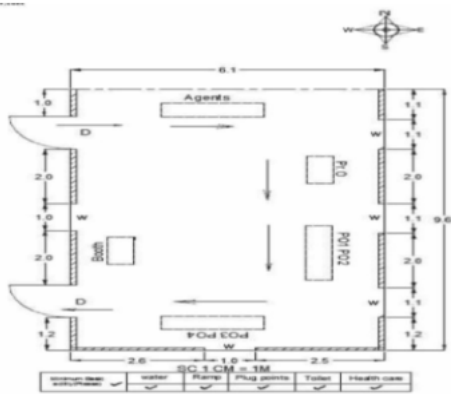

Nazri Naksha

Google Map View

Polling Station Building Front View

Polling Station Front View

Cad View

Key MAP View

1 பெயர் : மாதம்மாள் - கணவர் பெயர்: பசுபதி - வீட்டு எண் : 1 வயது : 58 பாலினம் : பெண் Photo is available	RTW0853788	2 பெயர் : சித்ரா - கணவர் பெயர்: பாலசுப்பிரமணியம் - வீட்டு எண் : 1 வயது : 41 பாலினம் : பெண் Photo is available	RTW1467984	3 பெயர் : மணி - தந்தையின் பெயர்: அண்ணாமலை - வீட்டு எண் : 1-5 வயது : 70 பாலினம் : ஆண் Photo is available	RTW1179456
4 பெயர் : துவதிகா தந்தையின் பெயர்: கோவிந்தசாமி வீட்டு எண் : 1/217 வயது : 26 பாலினம் : பெண் Photo is available	RTW1645738	5 பெயர் : குமுதா - கணவர் பெயர்: மோகன்குமார் - வீட்டு எண் : 1-221 வயது : 42 பாலினம் : பெண் Photo is available	RTW0280941	6 பெயர் : இளங்கோ தந்தையின் பெயர்: கோவிந்தசாமி வீட்டு எண் : 1/223 வயது : 25 பாலினம் : ஆண் Photo is available	RTW2464857
7 பெயர் : நந்தினி ரா தந்தையின் பெயர்: ராஜேந்திரன் த வீட்டு எண் : 1/227 வயது : 20 பாலினம் : பெண் Photo is available	RTW2890614	8 பெயர் : பவிஷ் ரா தந்தையின் பெயர்: ராஜேந்திரன் த வீட்டு எண் : 1/227 வயது : 19 பாலினம் : ஆண் Photo is available	RTW2906691	9 பெயர் : கவிதா பழனிசாமி தந்தையின் பெயர்: பழனிசாமி வீட்டு எண் : 1/392 வயது : 20 பாலினம் : பெண் Photo is available	RTW2807915
10 பெயர் : செந்தமிழ் செல்வி கணவர் பெயர்: மனோகரன் செ வீட்டு எண் : 1/450 வயது : 45 பாலினம் : பெண் Photo is available	RTW2822179	11 பெயர் : வெங்கட்ராமணா - தந்தையின் பெயர்: குருமையா - வீட்டு எண் : 3 வயது : 39 பாலினம் : ஆண் Photo is available	RTW1179464	12 பெயர் : கோமதி கணவர் பெயர்: கைலாஷ் வீட்டு எண் : 3/39 வயது : 32 பாலினம் : பெண் Photo is available	RTW1645746
13 பெயர் : ரமேஷ் தாயின் பெயர்: தனலட்சுமி வீட்டு எண் : 3-42 வயது : 27 பாலினம் : ஆண் Photo is available	RTW1697283	14 பெயர் : மேகலா கணவர் பெயர்: பார்த்திபன் வீட்டு எண் : 3/57 வயது : 31 பாலினம் : பெண் Photo is available	RTW2460269	15 பெயர் : பிரபாகரன் - தந்தையின் பெயர்: ராமசாமி - வீட்டு எண் : 3-74 வயது : 49 பாலினம் : ஆண் Photo is available	RTW1256247
16 பெயர் : சாந்தி - கணவர் பெயர்: பிரபாகரன் - வீட்டு எண் : 3-74 வயது : 49 பாலினம் : பெண் Photo is available	RTW1256254	17 பெயர் : சுபிதா தந்தையின் பெயர்: தட்சிணாமூர்த்தி வீட்டு எண் : 3/76 வயது : 25 பாலினம் : பெண் Photo is available	RTW2473148	18 பெயர் : சின்னச்சாமி - தந்தையின் பெயர்: பெரியசாமிகவண்டர் - வீட்டு எண் : 3-79 வயது : 54 பாலினம் : ஆண் Photo is available	RTW1179274
19 பெயர் : ஜெகதீஸ்வரி - கணவர் பெயர்: சின்னச்சாமி - வீட்டு எண் : 3-79 வயது : 42 பாலினம் : பெண் Photo is available	RTW1179282	20 பெயர் : கார்த்திகேயன் தந்தையின் பெயர்: சின்னசாமி வீட்டு எண் : 3/79 வயது : 24 பாலினம் : ஆண் Photo is available	RTW2393494	21 பெயர் : நித்யா கணவர் பெயர்: வேல்முருகன் வீட்டு எண் : 3/116 வயது : 38 பாலினம் : பெண் Photo is available	RTW2474062
22 பெயர் : செந்தில்குமரன் - தந்தையின் பெயர்: நடராசன் - வீட்டு எண் : 4-236 வயது : 52 பாலினம் : ஆண் Photo is available	RTW0853838	23 பெயர் : நிவேதா - தந்தையின் பெயர்: ஆறுமுகம் - வீட்டு எண் : 4-236 வயது : 44 பாலினம் : பெண் Photo is available	RTW0853846	24 பெயர் : சுப்பிரமணி - தந்தையின் பெயர்: நல்லசாமி - வீட்டு எண் : 4-405 வயது : 60 பாலினம் : ஆண் Photo is available	RTW1528694
25 பெயர் : பானுமதி - கணவர் பெயர்: சுப்பிரமணி - வீட்டு எண் : 4-405 வயது : 49 பாலினம் : பெண் Photo is available	RTW1528702	26 பெயர் : வைஷ்ணவி செ தந்தையின் பெயர்: செந்தில் குமரன் வீட்டு எண் : 4, செந்தூர் கார்டன் வயது : 21 பாலினம் : பெண் Photo is available	RTW2826626	27 பெயர் : சரஸ்வதி - கணவர் பெயர்: துரைசாமி - வீட்டு எண் : 5 வயது : 71 பாலினம் : பெண் Photo is available	RTW1467877
28 பெயர் : தங்கமுத்து - தந்தையின் பெயர்: சென்னிமலைகவுண்டர் - வீட்டு எண் : 5 வயது : 68 பாலினம் : ஆண் Photo is available	RTW2091353	29 பெயர் : சுப்பரமணியன் - தந்தையின் பெயர்: கருப்பணகவுண்டர் வீட்டு எண் : 5 வயது : 68 பாலினம் : ஆண் Photo is available	RTW1467893	30 பெயர் : ருக்குமணி - கணவர் பெயர்: சுப்பரமணியன் - வீட்டு எண் : 5 வயது : 64 பாலினம் : பெண் Photo is available	RTW1467919