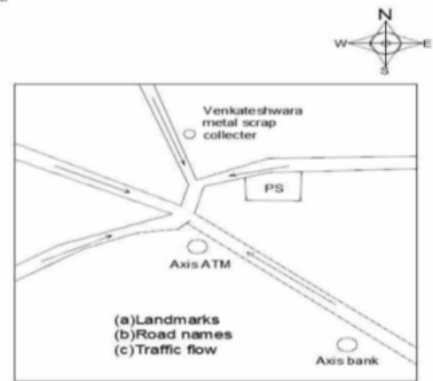

Key MAP View