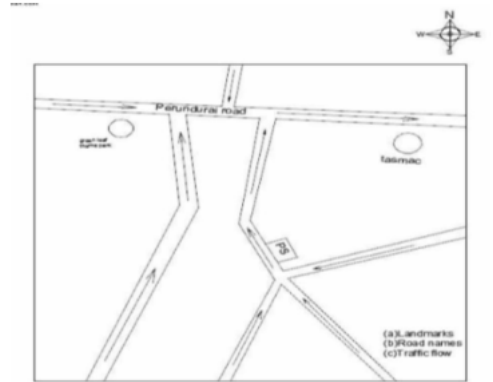

Key MAP View